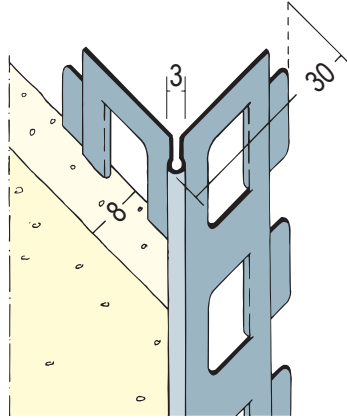

Produktdatenblatt

Stand: 02.10.2022 | 22:35

ART.-NR. 9100

| | |
|---------------------------|---|
| Bezeichnung | Kantenprofil für den Innen- und Außenputz 8 mm, runder Kopf |
| Beschreibung | Das PROTEKTOR Kantenprofil aus Aluminium mit weißer Grundbeschichtung für Innen- und Außenputze ab 8 mm. Kantenschutzprofile aus Aluminium grundbeschichtet können in privat genutzten häuslichen Bädern, auch unter Fliesen, eingesetzt werden. In gewerblichen Küchen und sonstigen Feuchträumen, Schwimm- und Hallenbädern, sowie bei Verwendung von Sanierputzen sind Edelstahlprofile einzubauen. |
| Produktbereich | Innenputz Feuchträume Außenputz |
| Produktkategorie | Kantenprofile Feuchträume bis W2-I |
| Putzdicke | 8,0 mm |
| Werkstoff | Aluminium, mit weißer Grundbeschichtung |
| Norm | EN 13658-2 |
| Produktlänge | 260,0 cm, 275,0 cm, 300,0 cm |
| Produktfarbe | 10, weiß |
| Brandverhalten | E |
| Einsatzgebiete | Für Feuchträume mit Wassereinwirkungsklasse bis W2-I. |
| Verpackungseinheit | 25 STB / 56 BUN |
| Anmerkung | Bitte beachten Sie auch folgende Merkblätter: *Merkblatt Planung und Anwendung von metallischen Putzprofilen; Herausgeber: Europäischer Fachverband Europrofiles, www.europrofiles.com *Merkblatt Putz und Trockenbau in Feuchträumen; Herausgeber: Zentralverband des Deutschen Baugewerbes, www.zdb.de *Merkblatt Winterbaustellen; Herausgeber: Bundesverband der Gipsindustrie e.V., www.gips.de |