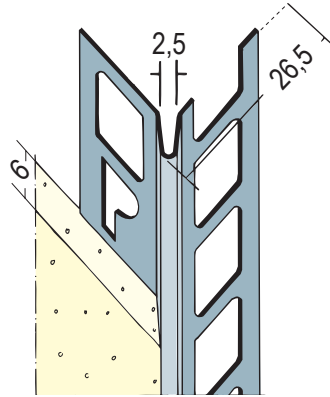

# Produktdatenblatt

Stand: 26.10.2022 | 13:29

ART.-NR. 9104

<b>Bezeichnung</b>	Kantenprofil für den Innen- und Außenputz 6 mm, runder Kopf
<b>Beschreibung</b>	Das PROTEKTOR Kantenprofil aus Aluminium mit weißer Grundbeschichtung für Dünnlagenputze ab 6 mm im Innen- und Außenbereich. Kantenprofile aus Aluminium grundbeschichtet können in privat genutzten häuslichen Bädern, auch unter Fliesen, eingesetzt werden. In gewerblichen Küchen und sonstigen Feuchträumen, Schwimm- und Hallenbädern, sowie bei Verwendung von Sanierputzen sind Edelstahlprofile einzubauen.
<b>Produktbereich</b>	Innenputz   Feuchträume   Außenputz
<b>Produktkategorie</b>	Kantenprofile   Feuchträume bis W2-I
<b>Putzdicke</b>	6,0 mm
<b>Werkstoff</b>	Aluminium, mit weißer Grundbeschichtung
<b>Produktlänge</b>	250,0 cm, 300,0 cm
<b>Produktfarbe</b>	10, weiß
<b>Einsatzgebiete</b>	Für Feuchträume mit Wassereinwirkungsklasse bis W2-I.
<b>Verpackungseinheit</b>	25 STB / 88 BUN
<b>Anmerkung</b>	Bitte beachten Sie auch folgende Merkblätter: *Merkblatt Planung und Anwendung von metallischen Putzprofilen; Herausgeber: Europäischer Fachverband Europrofiles, <a href="http://www.europrofiles.com">www.europrofiles.com</a> *Merkblatt Putz und Trockenbau in Feuchträumen; Herausgeber: Zentralverband des Deutschen Baugewerbes, <a href="http://www.zdb.de">www.zdb.de</a> *Merkblatt Winterbaustellen; Herausgeber: Bundesverband der Gipsindustrie e.V., <a href="http://www.gips.de">www.gips.de</a>