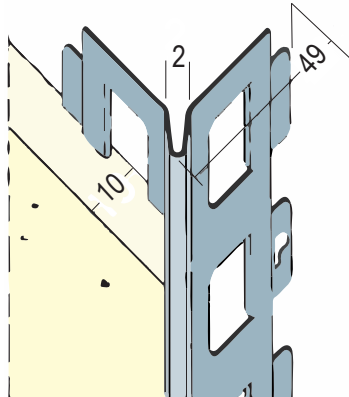

Produktdatenblatt

Stand: 06.10.2022 | 13:48

ART.-NR. 91081

Bezeichnung	Kantenprofil für den Innen- und Außenputz 10 mm, runder Kopf
Beschreibung	Das PROTEKTOR Kantenprofil aus Aluminium mit weißer Grundbeschichtung für den Innen- und Außenputz ab 10 mm. Kantenprofile aus Aluminium grundbeschichtet können in privat genutzten häuslichen Bädern, auch unter Fliesen, eingesetzt werden. In gewerblichen Küchen und sonstigen Feuchträumen, Schwimm- und Hallenbädern, sowie bei Verwendung von Sanierputzen sind Edelstahlprofile einzubauen.
Produktbereich	Innenputz Feuchträume Außenputz
Produktkategorie	Kantenprofile Feuchträume bis W2-I
Putzdicke	10,0 mm
Werkstoff	Aluminium, mit weißer Grundbeschichtung
Norm	EN 13658-2
Produktlänge	260,0 cm, 300,0 cm
Produktfarbe	10, weiß
Brandverhalten	E
Einsatzgebiete	Für Feuchträume mit Wassereinwirkungsklasse bis W2-I.
Verpackungseinheit	20 STB / 24 KAR
Anmerkung	Bitte beachten Sie auch folgende Merkblätter: *Merkblatt Planung und Anwendung von metallischen Putzprofilen; Herausgeber: Europäischer Fachverband Europrofiles, www.europrofiles.com *Merkblatt Putz und Trockenbau in Feuchträumen; Herausgeber: Zentralverband des Deutschen Baugewerbes, www.zdb.de *Merkblatt Winterbaustellen; Herausgeber: Bundesverband der Gipsindustrie e.V., www.gips.de