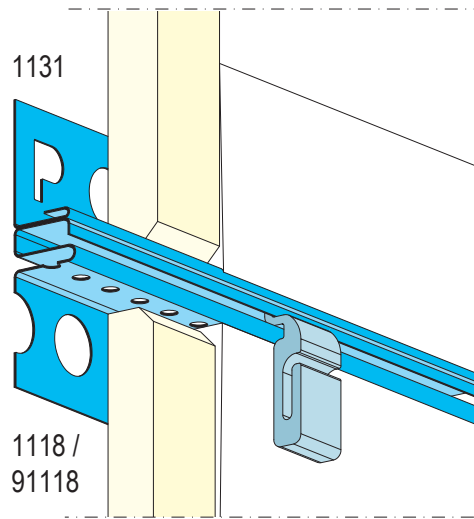

Produktdatenblatt

Stand: 20.07.2022 | 22:39

ART.-NR. 91118

Bezeichnung	Bilderleiste für den Trockenbau 12,5 mm GK
Beschreibung	Bilderleiste aus weiß grundbeschichtetem Aluminium für 12,5 mm Gipskartonplatten. Bilderleiste nicht bis zum vorderen Steg anspachteln, ca. 3 mm zurückbleiben, um Beschädigungen durch Schieben des Hakens zu vermeiden. Nur für rein statische Belastung von max. 0,15 kN/lfm. Nicht für Multimediageräte geeignet.
Produktbereich	Innenausbau
Produktkategorie	Gestaltungsprofile
Putzdicke	1,0 mm
Werkstoff	Aluminium, mit weißer Grundbeschichtung
GK/Platte	12,5 mm
Materialdicke	0,6 mm
Norm	EN 14353
Produktlänge	250,0 cm
Produktfarbe	10, weiß
Verpackungseinheit	15 STB / 95 BUN