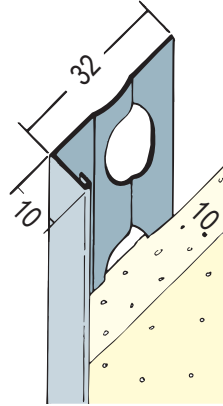

Produktdatenblatt

Stand: 14.12.2022 | 14:38

ART.-NR. 9111

Bezeichnung	Abschlussprofil für den Innen- und Außenputz ab 10 mm
Beschreibung	Das PROTEKTOR Abschlussprofil aus Aluminium mit weißer Grundbeschichtung für Innen- und Außenputze ab 10 mm. Abschlussprofile aus Aluminium grundbeschichtet können in privat genutzten häuslichen Bädern, auch unter Fliesen, eingesetzt werden. In gewerblichen Küchen und sonstigen Feuchträumen, Schwimm- und Hallenbädern sowie bei Verwendung von Sanierputzen sind Edelstahlprofile einzubauen.
Produktbereich	Innenputz Feuchträume Außenputz
Produktkategorie	Abschlussprofile Feuchträume bis W2-I
Putzdicke	10,0 mm
Werkstoff	Aluminium, mit weißer Grundbeschichtung
Norm	EN 13658-1
Produktlänge	250,0 cm, 300,0 cm
Produktfarbe	10, weiß
Brandverhalten	E
Einsatzgebiete	Für Feuchträume mit Wassereinwirkungsklasse bis W2-I.
Verpackungseinheit	25 STB / 144 BUN
Anmerkung	Bitte beachten Sie auch folgende Merkblätter: *Merkblatt Planung und Anwendung von metallischen Putzprofilen; Herausgeber: Europäischer Fachverband Europrofiles, www.europrofiles.com *Merkblatt Putz und Trockenbau in Feuchträumen; Herausgeber: Zentralverband des Deutschen Baugewerbes, www.zdb.de *Merkblatt Winterbaustellen; Herausgeber: Bundesverband der Gipsindustrie e.V., www.gips.de