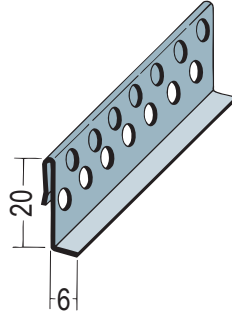

Produktdatenblatt

Stand: 20.07.2022 | 22:39

ART.-NR. 9124

Bezeichnung	Aufsteckprofil für WDV-Systeme 6 mm
Beschreibung	Aufsteckprofil aus Aluminium, für den Außenputz zum Einhängen bzw. Aufstecken auf die Sockelprofile in Trogform.
Produktbereich	Wärmedämmung
Produktkategorie	Sockelprofile
Putzdicke	6,0 mm
Werkstoff	Aluminium natur
Materialdicke	0,45 mm
Produktlänge	250,0 cm
Brandverhalten	A1
Verpackungseinheit	20 STB / 200 BUN