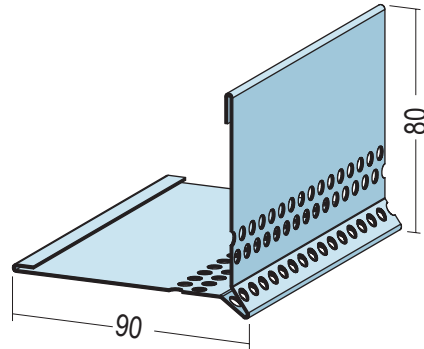

# Produktdatenblatt

Stand: 25.11.2022 | 20:34

ART.-NR. 9130

<b>Bezeichnung</b>	Kiesfangleiste Alu 80 x 90 mm
<b>Beschreibung</b>	Die PROTEKTOR Kiesfangleiste mit Tropfkante aus Aluminium ist wasserdurchlässig und geeignet für Randeinfassungen, Materialabgrenzungen und lose verlegte Balkon- und Terrassenplatten. Mögliche Höhen sind 80 und 90 mm. Die Kiesfangleiste ist mit geeigneter Klebemasse punktuell zu fixieren. Als Untergrund für die Balkon- und Terrassenplatten muss ein geeigneter tragfähiger Untergrund und Aufbau angebracht werden. Geeigneter Kies/Split ist fachgemäß zu verdichten. Durch Lasten und Bewegungen der Balkon- und Terrassenplatten darf die Kiesfangleiste nicht beansprucht werden.
<b>Produktbereich</b>	Dachentwässerung   Beton / Estrich
<b>Produktkategorie</b>	Kiesfangleiste
<b>Werkstoff</b>	Aluminium natur
<b>Produktlänge</b>	250,0 cm
<b>Produktbreite</b>	90,0 mm
<b>Produkthöhe</b>	80,0 mm
<b>Brandverhalten</b>	A1
<b>Verpackungseinheit</b>	10 STB / 30 BUN