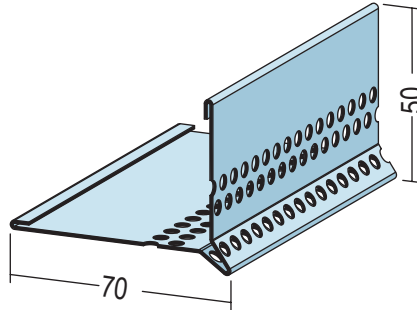

Produktdatenblatt

Stand: 30.11.2022 | 05:33

ART.-NR. 9139

Bezeichnung	Kiesfangleiste Alu 50 x 70 mm
Beschreibung	Die PROTEKTOR Kiesfangleiste mit Tropfkante aus Aluminium ist wasserdurchlässig und geeignet für Randeinfassungen, Materialabgrenzungen und lose verlegte Balkon- und Terrassenplatten. Mögliche Höhen sind 50 und 70 mm. Die Kiesfangleiste ist mit geeigneter Klebemasse punktuell zu fixieren. Als Untergrund für die Balkon- und Terrassenplatten muss ein geeigneter tragfähiger Untergrund und Aufbau angebracht werden. Geeigneter Kies/Split ist fachgemäß zu verdichten. Durch Lasten und Bewegungen der Balkon- und Terrassenplatten darf die Kiesfangleiste nicht beansprucht werden.
Produktbereich	Dachentwässerung Beton / Estrich
Produktkategorie	Kiesfangleiste
Werkstoff	Aluminium natur
Produktlänge	250,0 cm
Produktbreite	70,0 mm
Produkthöhe	50,0 mm
Brandverhalten	A1
Verpackungseinheit	10 STB / 49 BUN