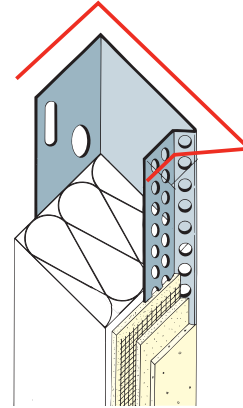

Produktdatenblatt

Stand: 20.07.2022 | 22:44

ART.-NR. 93304

Beschichtungsseite

coated side | côté du revêtement

Bezeichnung	Abschlussprofil für WDV-Systeme 40 mm, Alu
Beschreibung	Abschlussprofil aus Aluminium für WDV-Systeme in Trogform.
Produktbereich	Wärmedämmung
Produktkategorie	An- und Abschlussprofile
Werkstoff	Aluminium natur
Materialdicke	0,6 mm
Produktlänge	250,0 cm
Verpackungseinheit	10 STB / 80 BUN