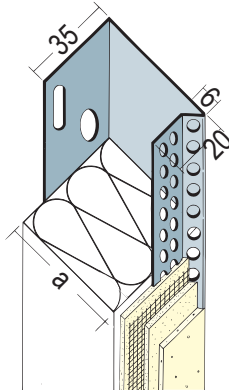

Produktdatenblatt

Stand: 20.07.2022 | 22:44

ART.-NR. 93304

Beschichtungsseite

coated side | côté du revêtement

Bezeichnung	Abschlussprofil für WDV-Systeme 40 mm, Alu
Beschreibung	Abschlussprofil aus Aluminium für WDV-Systeme in Trogform.
Produktbereich	Wärmedämmung
Produktkategorie	An- und Abschlussprofile
Werkstoff	Aluminium natur
Materialdicke	0,6 mm
Produktlänge	250,0 cm
Verpackungseinheit	10 STB / 80 BUN