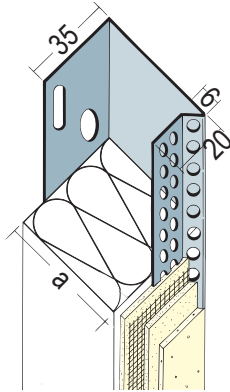

Produktdatenblatt

Stand: 20.07.2022 | 22:44

ART.-NR. 93308

Beschichtungsseite

coated side | côté du revêtement

Bezeichnung	Abschlussprofil für WDV-Systeme 80 mm, Alu
Beschreibung	Abschlussprofil aus Aluminium für WDV-Systeme in Trogform.
Produktbereich	Wärmedämmung
Produktkategorie	An- und Abschlussprofile
Werkstoff	Aluminium natur
Materialdicke	0,6 mm
Produktlänge	250,0 cm
Verpackungseinheit	10 STB / 60 BUN