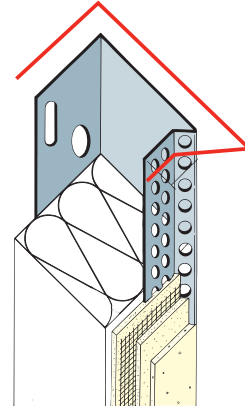

Produktdatenblatt

Stand: 20.07.2022 | 22:44

ART.-NR. 93308

Beschichtungsseite

coated side | côté du revêtement

Bezeichnung	Abschlussprofil für WDV-Systeme 80 mm, Alu
Beschreibung	Abschlussprofil aus Aluminium für WDV-Systeme in Trogform.
Produktbereich	Wärmedämmung
Produktkategorie	An- und Abschlussprofile
Werkstoff	Aluminium natur
Materialdicke	0,6 mm
Produktlänge	250,0 cm
Verpackungseinheit	10 STB / 60 BUN