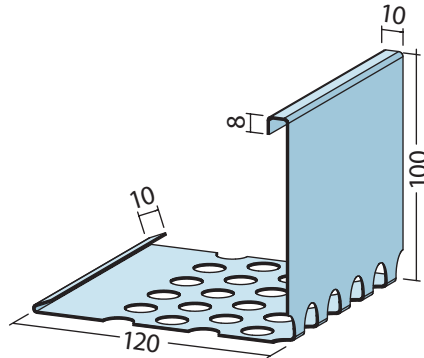

Produktdatenblatt

Stand: 21.12.2022 | 09:45

ART.-NR. 9421

Bezeichnung	Randabschlussprofil Alu 100 x 120 mm
Beschreibung	Das PROTEKTOR Randabschlussprofil aus Aluminium ist wasserdurchlässig und geeignet für Randeinfassungen, Materialabgrenzungen und lose verlegte Balkon- und Terrassenplatten mit einer Aufbauhöhe von 100 mm. Das Randabschlussprofil ist mit geeigneter Klebemasse punktuell zu fixieren. Als Untergrund für die Balkon- und Terrassenplatten muss ein geeigneter tragfähiger Untergrund und Aufbau angebracht werden. Geeigneter Kies/Split ist fachgemäß zu verdichten. Durch Lasten und Bewegungen der Balkon- und Terrassenplatten darf das Profil nicht beansprucht werden.
Produktbereich	Dachentwässerung Beton / Estrich
Produktkategorie	Kiesfangleiste
Werkstoff	Aluminium natur
Produktlänge	250,0 cm
Produktbreite	120,0 mm
Produkthöhe	100,0 mm
Winkelstellung	90°
Brandverhalten	A1
Verpackungseinheit	6 STB / 20 BUN