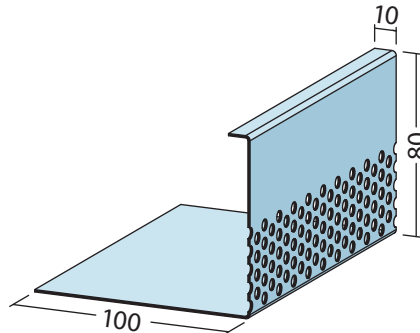

Produktdatenblatt

Stand: 25.11.2022 | 22:56

ART.-NR. 9423

Bezeichnung	Kiesfangleiste Alu 80 x 100 mm
Beschreibung	Die PROTEKTOR Kiesfangleiste aus Aluminium ist wasserdurchlässig und geeignet für Randeinfassungen, Materialabgrenzungen und lose verlegte Balkon- und Terrassenplatten mit einer Aufbauhöhe von 80 mm. Die Kiesfangleiste ist mit geeigneter Klebemasse punktuell zu fixieren. Als Untergrund für die Balkon- und Terrassenplatten muss ein geeigneter tragfähiger Untergrund und Aufbau angebracht werden. Geeigneter Kies/Split ist fachgemäß zu verdichten. Durch Lasten und Bewegungen der Balkon- und Terrassenplatten darf die Kiesfangleiste nicht beansprucht werden.
Produktbereich	Dachentwässerung Beton / Estrich
Produktkategorie	Kiesfangleiste
Werkstoff	Aluminium natur
Produktlänge	250,0 cm
Produktbreite	100,0 mm
Produkthöhe	80,0 mm
Brandverhalten	A1
Verpackungseinheit	10 STB / 30 BUN