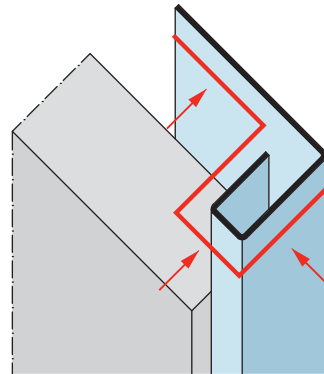

# Produktdatenblatt

Stand: 21.12.2022 | 09:46

ART.-NR. 9487

**Beschichtungsseite**  
coated side | côté du revêtement

<b>Bezeichnung</b>	Einfassprofil Alu 25 mm
<b>Beschreibung</b>	Das Protektor Einfassprofil aus Aluminium ermöglicht eine saubere Einfassung oder Abschluss der Fassade, sowie eine Abdeckung der Schnittkanten der Fassadenbekleidung. Geeignet für Fassadenbekleidungen bis 25 mm.
<b>Produktbereich</b>	Vorhangfassade
<b>Produktkategorie</b>	An- und Abschlussprofile   Einfassprofile   Fensteranschlussprofile
<b>Werkstoff</b>	Aluminium
<b>Produktlänge</b>	300,0 cm
<b>Produktfarbe</b>	NA, natur
<b>Brandverhalten</b>	A1
<b>Verpackungseinheit</b>	10 STB / 50 BUN
<b>Anmerkung</b>	Pulverbeschichtung nach RAL-Angabe gegen Aufpreis möglich.