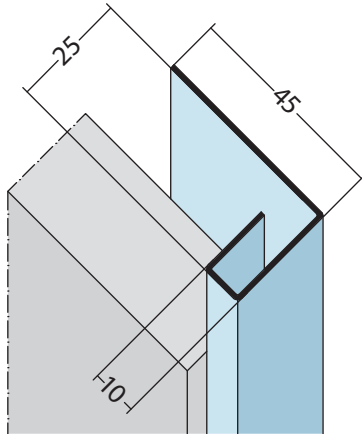

# Produktdatenblatt

Stand: 21.12.2022 | 09:46

ART.-NR. 9487

**Beschichtungsseite**  
coated side | côté du revêtement

<b>Bezeichnung</b>	Einfassprofil Alu 25 mm
<b>Beschreibung</b>	Das Protektor Einfassprofil aus Aluminium ermöglicht eine saubere Einfassung oder Abschluss der Fassade, sowie eine Abdeckung der Schnittkanten der Fassadenbekleidung. Geeignet für Fassadenbekleidungen bis 25 mm.
<b>Produktbereich</b>	Vorhangfassade
<b>Produktkategorie</b>	An- und Abschlussprofile   Einfassprofile   Fensteranschlussprofile
<b>Werkstoff</b>	Aluminium
<b>Produktlänge</b>	300,0 cm
<b>Produktfarbe</b>	NA, natur
<b>Brandverhalten</b>	A1
<b>Verpackungseinheit</b>	10 STB / 50 BUN
<b>Anmerkung</b>	Pulverbeschichtung nach RAL-Angabe gegen Aufpreis möglich.