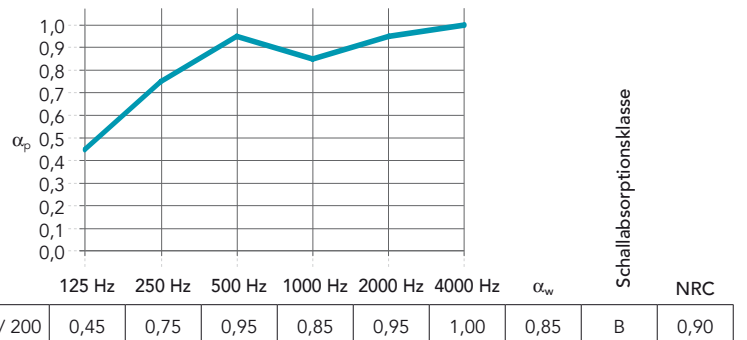

Kante	Modulgröße (mm)	Zirkagewicht (kg/m ²)	Empfohlenes Montagesystem
 A15	625 x 625 x 15	2,0	Rockfon® System T15 A™
	1250 x 625 x 15	2,0	Rockfon® System T15 A™
 A24	625 x 625 x 15	2,0	Rockfon® System T24 A™
	1250 x 625 x 15	2,0	Rockfon® System T24 A™

Leistung

Schallabsorption

α_w : 0,85 (Klasse B)

Brandverhalten

A1

Lichtreflexion

76%

Feuchtigkeitsbeständigkeit und Formstabilität