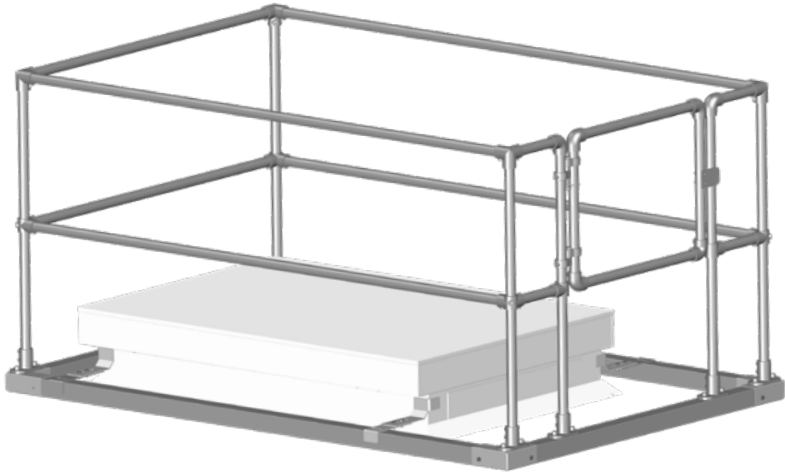

Montageanleitung

Roto Schutzgeländer

EN Installation manual
FR Instructions de montage
PL Instrukcja montażu

8 x 
M8 x 75

4 x 
GeFu

8 x 
M8

1 x 
1/4"

DE Sicherheitshinweise
EN Safety information
FR Indications de sécurité
PL Wskazówki bezpieczeństwa