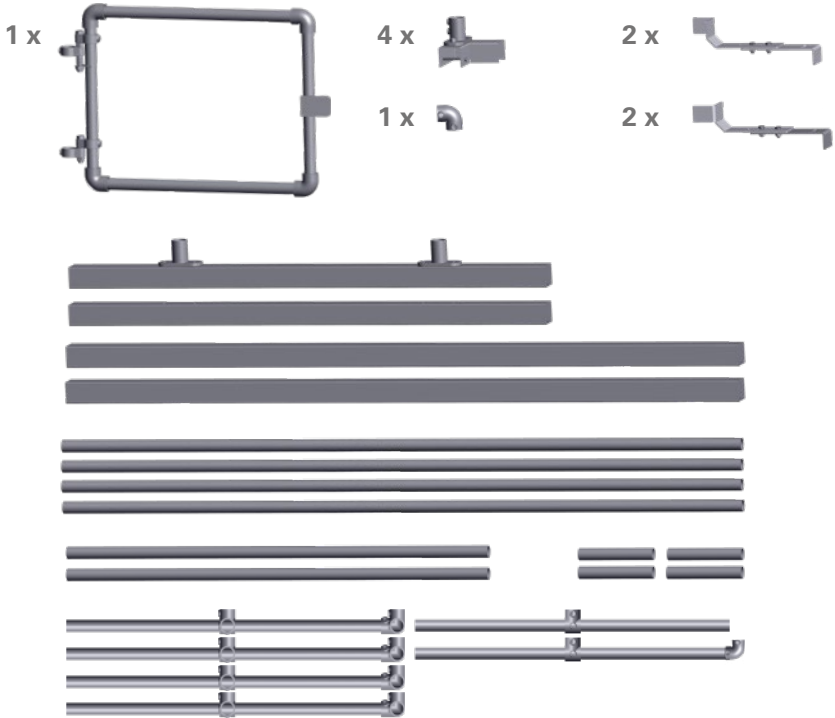

Montageanleitung

Roto Schutzgeländer

EN Installation manual
FR Instructions de montage
PL Instrukcja montażu

8 x 
M8 x 75

4 x 
GeFu

8 x 
M8

1 x 
1/4"

DE Sicherheitshinweise
EN Safety information
FR Indications de sécurité
PL Wskazówki bezpieczeństwa

6

1/4"

2x

7

2 x

1/4"

2

4

2 + 4

8

2 x

1/4"

9

2 x

1 x

1/4"