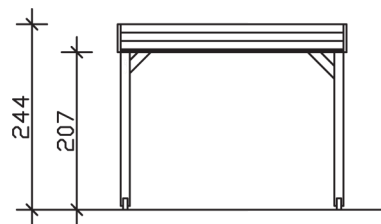

TOULOUSE

Massive Konstruktion aus Konstruktionsvollholz (KVH-Fichte)

Pavillon
TOULOUSE
 302 x 302 cm

Gestaltungsbeispiel

- Farblich behandelt in eiche hell
- Pfosten 12 x 12 cm
- Inklusive Aufschraubstützen
- 20 mm Dachschalung

PAVILLON TOULOUSE 302 x 302 cm

Datenblatt / Baubeschreibung

Material	KVH, Fichte
Farbbehandlung	Lasiert in Eiche hell
Pfostenstärke	12 x 12 cm
Aufstellbreite	302 cm
Aufstelltiefe	302 cm
Grundfläche	9,12 m ²
Umbauter Raum	22,25 m ³
Breite Sockelmaß	294 cm
Tiefe Sockelmaß	294 cm
Durchfahrtshöhe vorne	207 cm
Durchfahrtshöhe hinten	207 cm
Durchfahrtsbreite	270 cm
Firsthöhe	244 cm
Traufenhöhe	220 cm
Schneelast	1,10 kN/m ²
Windstaudruck q	0,65 kN/m ²
Dachform	Flachdach
Dachfläche	9,12 m ²
Dachneigung	1,5 °
Dachbahnbedarf á 5m²	3 Rollen

Dacheindeckung	Dachschalung
Dachstärke	20 mm
Wasserablauf	nach hinten
Pfostenabstand Tiefe	270 cm
Pfostenanzahl	4
Oberfläche Holz	43,48 m ²
Im Lieferumfang enthalten	Aufschraubstützen, Montagematerial, Aufbauanleitung
Anzahl Packstücke	1
Verpackungsgewicht gesamt	294 kg
Verpackungsmaße	Paket 1: 120 cm x 320 cm x 45 cm 294,0 kg
Artikelnummer	371334-01-31
EAN-Nummer	4018211006465
Garantie	5 Jahre gemäß unseren Garantiebedingungen

TOULOUSE
302 x 302 cm

Ansicht
vorne

Schnitt

Grundriss

TOULOUSE

302 x 302 cm

Schnitte und Ansichten Maßstab 1:100