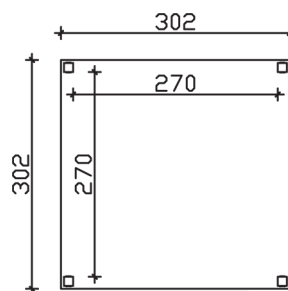

TOULOUSE

Massive Konstruktion aus Konstruktionsvollholz (KVH-Fichte)

Pavillon
TOULOUSE
 302 x 302 cm

Gestaltungsbeispiel

- Farblich behandelt in eiche hell
- Pfosten 12 x 12 cm
- Inklusive Aufschraubstützen
- 20 mm Dachschalung

PAVILLON TOULOUSE 302 x 302 cm

Datenblatt / Baubeschreibung

Material	KVH, Fichte
Farbbehandlung	Lasiert in Eiche hell
Pfostenstärke	12 x 12 cm
Aufstellbreite	302 cm
Aufstelltiefe	302 cm
Grundfläche	9,12 m ²
Umbauter Raum	22,25 m ³
Breite Sockelmaß	294 cm
Tiefe Sockelmaß	294 cm
Durchfahrtshöhe vorne	207 cm
Durchfahrtshöhe hinten	207 cm
Durchfahrtsbreite	270 cm
Firsthöhe	244 cm
Traufenhöhe	220 cm
Schneelast	1,10 kN/m ²
Windstaudruck q	0,65 kN/m ²
Dachform	Flachdach
Dachfläche	9,12 m ²
Dachneigung	1,5 °
Dachbahnbedarf á 5m²	3 Rollen

Dacheindeckung	Dachschalung
Dachstärke	20 mm
Wasserablauf	nach hinten
Pfostenabstand Tiefe	270 cm
Pfostenanzahl	4
Oberfläche Holz	43,48 m ²
Im Lieferumfang enthalten	Aufschraubstützen, Montagematerial, Aufbauanleitung
Anzahl Packstücke	1
Verpackungsgewicht gesamt	294 kg
Verpackungsmaße	Paket 1: 120 cm x 320 cm x 45 cm 294,0 kg
Artikelnummer	371334-01-31
EAN-Nummer	4018211006465
Garantie	5 Jahre gemäß unseren Garantiebedingungen

TOULOUSE
302 x 302 cm

Ansicht
vorne

Schnitt

Grundriss

TOULOUSE

302 x 302 cm

Schnitte und Ansichten Maßstab 1:100