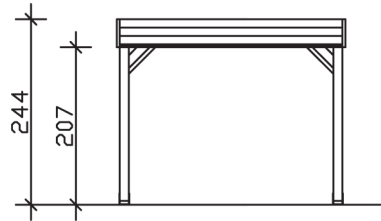

TOULOUSE

Massive Konstruktion aus Konstruktionsvollholz (KVH-Fichte)

Pavillon
TOULOUSE
 302 x 302 cm

Gestaltungsbeispiel

- Farblich behandelt in eiche hell
- Pfosten 12 x 12 cm
- Inklusive Aufschraubstützen
- 20 mm Dachschalung

PAVILLON TOULOUSE 302 x 302 cm

Datenblatt / Baubeschreibung

Material	KVH, Fichte
Farbbehandlung	Lasiert in Eiche hell
Pfostenstärke	12 x 12 cm
Aufstellbreite	302 cm
Aufstelltiefe	302 cm
Grundfläche	9,12 m ²
Umbauter Raum	22,25 m ³
Breite Sockelmaß	294 cm
Tiefe Sockelmaß	294 cm
Durchfahrtshöhe vorne	207 cm
Durchfahrtshöhe hinten	207 cm
Durchfahrtsbreite	270 cm
Firsthöhe	244 cm
Traufenhöhe	220 cm
Schneelast	1,10 kN/m ²
Windstaudruck q	0,65 kN/m ²
Dachform	Flachdach
Dachfläche	9,12 m ²
Dachneigung	1,5 °
Dachbahnbedarf á 5m²	3 Rollen

Dacheindeckung	Dachschalung
Dachstärke	20 mm
Wasserablauf	nach hinten
Pfostenabstand Tiefe	270 cm
Pfostenanzahl	4
Oberfläche Holz	43,48 m ²
Im Lieferumfang enthalten	Aufschraubstützen, Montagematerial, Aufbauanleitung
Anzahl Packstücke	1
Verpackungsgewicht gesamt	294 kg
Verpackungsmaße	Paket 1: 120 cm x 320 cm x 45 cm 294,0 kg
Artikelnummer	371334-01-31
EAN-Nummer	4018211006465
Garantie	5 Jahre gemäß unseren Garantiebedingungen

TOULOUSE
302 x 302 cm

Ansicht
vorne

Schnitt

Grundriss

TOULOUSE

302 x 302 cm

Schnitte und Ansichten Maßstab 1:100