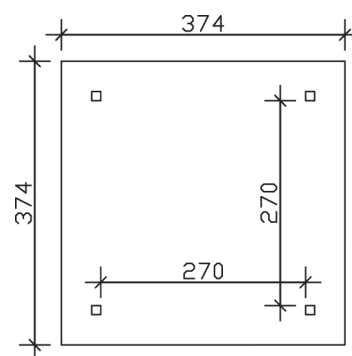

### Datenblatt / Baubeschreibung

<b>Material</b>	Leimholz, Fichte
<b>Farbbehandlung</b>	Lasiert in Eiche hell
<b>Pfostenstärke</b>	12 x 12 cm
<b>Aufstellbreite</b>	374 cm
<b>Aufstelltiefe</b>	374 cm
<b>Grundfläche</b>	13,99 m <sup>2</sup>
<b>Umbauter Raum</b>	37,21 m <sup>3</sup>
<b>Breite Sockelmaß</b>	294 cm
<b>Tiefe Sockelmaß</b>	294 cm
<b>Durchfahrtshöhe vorne</b>	218 cm
<b>Durchfahrtshöhe hinten</b>	218 cm
<b>Durchfahrtsbreite</b>	270 cm
<b>Firsthöhe</b>	314 cm
<b>Traufenhöhe</b>	218 cm
<b>Schneelast</b>	3,00 kN/m <sup>2</sup>
<b>Windstaudruck q</b>	0,95 kN/m <sup>2</sup>
<b>Dachform</b>	Spitzdach
<b>Dachfläche</b>	15,48 m <sup>2</sup>
<b>Dachneigung</b>	25 °
<b>Dacheindeckung</b>	Dachschalung

<b>Schindelbedarf á 2m<sup>2</sup></b>	12 Pakete
<b>Dachstärke</b>	20 mm
<b>Wasserablauf</b>	zur Seite
<b>Pfostenabstand Tiefe</b>	270 cm
<b>Pfostenanzahl</b>	4
<b>Oberfläche Holz</b>	61,90 m <sup>2</sup>
<b>Im Lieferumfang enthalten</b>	Aufschraubstützen, Montagematerial, Aufbauanleitung
<b>Anzahl Packstücke</b>	1
<b>Verpackungsgewicht gesamt</b>	498 kg
<b>Verpackungsmaße</b>	Paket 1: 120 cm x 320 cm x 55 cm 498,0 kg
<b>Artikelnummer</b>	371754-01-31
<b>EAN-Nummer</b>	4018211006663
<b>Garantie</b>	5 Jahre gemäß unseren Garantiebedingungen

**CANNES 1**  
**374 x 374 cm**

Ansicht  
vorne

Schnitt

Grundriss

## CANNES 1

374 x 374 cm

Schnitte und Ansichten Maßstab 1:100