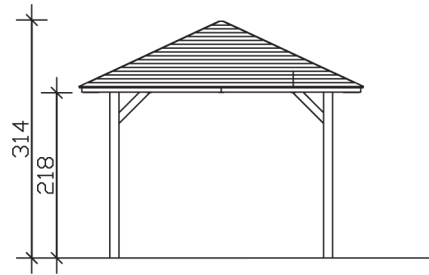

# CANNES 1

Massive Konstruktion aus hochwertigem Leimholz (BSH-Fichte)

Pavillon  
**CANNES 1**  
 374 x 374 cm

*Gestaltungsbeispiel*

- Farblich behandelt in eiche hell
- Pfosten 12 x 12 cm
- Inklusive Aufschraubstützen
- 20 mm Dachschalung

## PAVILLON CANNES 1 374 x 374 cm

### Datenblatt / Baubeschreibung

<b>Material</b>	Leimholz, Fichte
<b>Farbbehandlung</b>	Lasiert in Eiche hell
<b>Pfostenstärke</b>	12 x 12 cm
<b>Aufstellbreite</b>	374 cm
<b>Aufstelltiefe</b>	374 cm
<b>Grundfläche</b>	13,99 m <sup>2</sup>
<b>Umbauter Raum</b>	37,21 m <sup>3</sup>
<b>Breite Sockelmaß</b>	294 cm
<b>Tiefe Sockelmaß</b>	294 cm
<b>Durchfahrtshöhe vorne</b>	218 cm
<b>Durchfahrtshöhe hinten</b>	218 cm
<b>Durchfahrtsbreite</b>	270 cm
<b>Firsthöhe</b>	314 cm
<b>Traufenhöhe</b>	218 cm
<b>Schneelast</b>	3,00 kN/m <sup>2</sup>
<b>Windstaudruck q</b>	0,95 kN/m <sup>2</sup>
<b>Dachform</b>	Spitzdach
<b>Dachfläche</b>	15,48 m <sup>2</sup>
<b>Dachneigung</b>	25 °
<b>Dacheindeckung</b>	Dachschalung

**CANNES 1**  
**374 x 374 cm**

Ansicht  
vorne

Schnitt

Grundriss