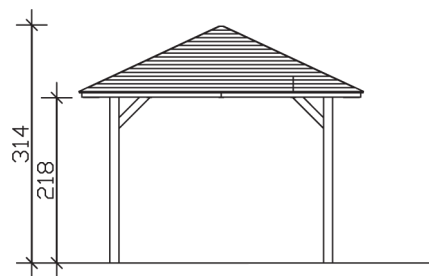

# CANNES 1

Massive Konstruktion aus hochwertigem Leimholz (BSH-Fichte)

Pavillon  
**CANNES 1**  
 374 x 374 cm

*Gestaltungsbeispiel*

- Farblich behandelt in eiche hell
- Pfosten 12 x 12 cm
- Inklusive Aufschraubstützen
- 20 mm Dachschalung

### Datenblatt / Baubeschreibung

<b>Material</b>	Leimholz, Fichte
<b>Farbbehandlung</b>	Lasiert in Eiche hell
<b>Pfostenstärke</b>	12 x 12 cm
<b>Aufstellbreite</b>	374 cm
<b>Aufstelltiefe</b>	374 cm
<b>Grundfläche</b>	13,99 m <sup>2</sup>
<b>Umbauter Raum</b>	37,21 m <sup>3</sup>
<b>Breite Sockelmaß</b>	294 cm
<b>Tiefe Sockelmaß</b>	294 cm
<b>Durchfahrtshöhe vorne</b>	218 cm
<b>Durchfahrtshöhe hinten</b>	218 cm
<b>Durchfahrtsbreite</b>	270 cm
<b>Firsthöhe</b>	314 cm
<b>Traufenhöhe</b>	218 cm
<b>Schneelast</b>	3,00 kN/m <sup>2</sup>
<b>Windstaudruck q</b>	0,95 kN/m <sup>2</sup>
<b>Dachform</b>	Spitzdach
<b>Dachfläche</b>	15,48 m <sup>2</sup>
<b>Dachneigung</b>	25 °
<b>Dacheindeckung</b>	Dachschalung

<b>Schindelbedarf á 2m<sup>2</sup></b>	12 Pakete
<b>Dachstärke</b>	20 mm
<b>Wasserablauf</b>	zur Seite
<b>Pfostenabstand Tiefe</b>	270 cm
<b>Pfostenanzahl</b>	4
<b>Oberfläche Holz</b>	61,90 m <sup>2</sup>
<b>Im Lieferumfang enthalten</b>	Aufschraubstützen, Montagematerial, Aufbauanleitung
<b>Anzahl Packstücke</b>	1
<b>Verpackungsgewicht gesamt</b>	498 kg
<b>Verpackungsmaße</b>	Paket 1: 120 cm x 320 cm x 55 cm 498,0 kg
<b>Artikelnummer</b>	371754-01-31
<b>EAN-Nummer</b>	4018211006663
<b>Garantie</b>	5 Jahre gemäß unseren Garantiebedingungen

**CANNES 1**  
**374 x 374 cm**

Ansicht  
vorne

Schnitt

Grundriss