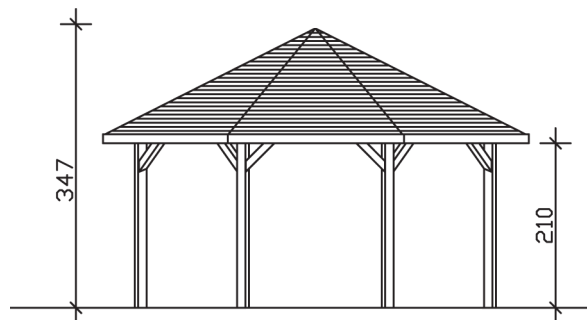

NICE 3

Massive Konstruktion aus hochwertigem Leimholz (BSH-Fichte)

Pavillon
NICE 3
557 x 557 cm

Gestaltungsbeispiel

- Farblich behandelt in nussbaum
- Pfosten 12 x 12 cm
- Inklusive Aufschraubstützen
- 20 mm Dachschalung

PAVILLON NICE 3 557 x 557 cm

Datenblatt / Baubeschreibung

Material	Leimholz, Fichte
Farbbehandlung	Lasiert in Nussbaum
Pfostenstärke	12 x 12 cm
Aufstellbreite	557 cm
Aufstelltiefe	557 cm
Grundfläche	25,59 m ²
Umbauter Raum	71,28 m ³
Breite Sockelmaß	471 cm
Tiefe Sockelmaß	471 cm
Durchfahrtshöhe vorne	210 cm
Durchfahrtshöhe hinten	210 cm
Durchfahrtsbreite	180 cm
Firsthöhe	347 cm
Traufenhöhe	210 cm
Schneelast	1,25 kN/m ²
Windstaudruck q	0,95 kN/m ²
Dachform	Spitzdach
Dachfläche	28,27 m ²
Dachneigung	25 °
Dacheindeckung	Dachschalung

Schindelbedarf á 2m²	24 Pakete
Dachstärke	20 mm
Wasserablauf	zur Seite
Pfostenabstand Tiefe	180 cm
Pfostenanzahl	8
Oberfläche Holz	120,12 m ²
Im Lieferumfang enthalten	Aufschraubstützen, Montagematerial, Aufbauanleitung
Anzahl Packstücke	1
Verpackungsgewicht gesamt	909 kg
Verpackungsmaße	Paket 1: 120 cm x 390 cm x 75 cm 909,0 kg
Artikelnummer	371662-03-31
EAN-Nummer	4018211008032
Garantie	5 Jahre gemäß unseren Garantiebedingungen

NICE 3
557 x 557 cm

Ansicht
vorne

Schnitt

Grundriss

NICE 3
557 x 557 cm

Schnitte und Ansichten Maßstab 1:100