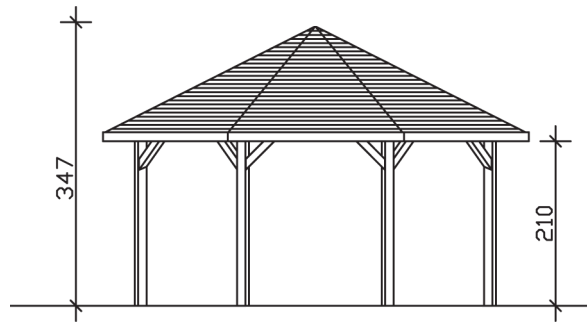

NICE 3

Massive Konstruktion aus hochwertigem Leimholz (BSH-Fichte)

Pavillon
NICE 3
557 x 557 cm

Gestaltungsbeispiel

- Farblich behandelt in nussbaum
- Pfosten 12 x 12 cm
- Inklusive Aufschraubstützen
- 20 mm Dachschalung

PAVILLON NICE 3 557 x 557 cm

Datenblatt / Baubeschreibung

Material	Leimholz, Fichte
Farbbehandlung	Lasiert in Nussbaum
Pfostenstärke	12 x 12 cm
Aufstellbreite	557 cm
Aufstelltiefe	557 cm
Grundfläche	25,59 m ²
Umbauter Raum	71,28 m ³
Breite Sockelmaß	471 cm
Tiefe Sockelmaß	471 cm
Durchfahrtshöhe vorne	210 cm
Durchfahrtshöhe hinten	210 cm
Durchfahrtsbreite	180 cm
Firsthöhe	347 cm
Traufenhöhe	210 cm
Schneelast	1,25 kN/m ²
Windstaudruck q	0,95 kN/m ²
Dachform	Spitzdach
Dachfläche	28,27 m ²
Dachneigung	25 °
Dacheindeckung	Dachschalung

Schindelbedarf á 2m²	24 Pakete
Dachstärke	20 mm
Wasserablauf	zur Seite
Pfostenabstand Tiefe	180 cm
Pfostenanzahl	8
Oberfläche Holz	120,12 m ²
Im Lieferumfang enthalten	Aufschraubstützen, Montagematerial, Aufbauanleitung
Anzahl Packstücke	1
Verpackungsgewicht gesamt	909 kg
Verpackungsmaße	Paket 1: 120 cm x 390 cm x 75 cm 909,0 kg
Artikelnummer	371662-03-31
EAN-Nummer	4018211008032
Garantie	5 Jahre gemäß unseren Garantiebedingungen

NICE 3
557 x 557 cm

Ansicht
vorne

Schnitt

Grundriss

NICE 3
557 x 557 cm

Schnitte und Ansichten Maßstab 1:100