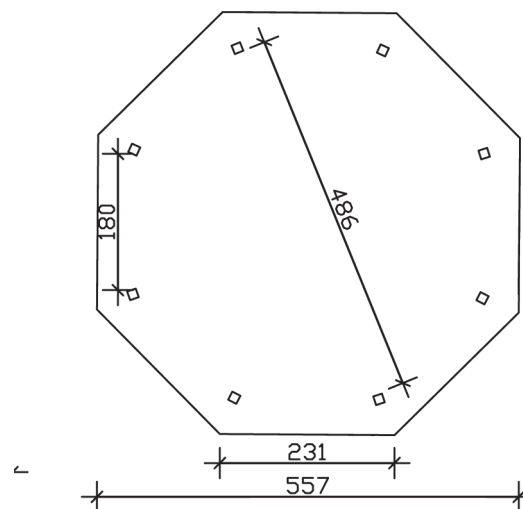

NICE 3

Massive Konstruktion aus hochwertigem Leimholz (BSH-Fichte)

Pavillon
NICE 3
557 x 557 cm

Gestaltungsbeispiel

- Farblich behandelt in nussbaum
- Pfosten 12 x 12 cm
- Inklusive Aufschraubstützen
- 20 mm Dachschalung

PAVILLON NICE 3 557 x 557 cm

Datenblatt / Baubeschreibung

Material	Leimholz, Fichte
Farbbehandlung	Lasiert in Nussbaum
Pfostenstärke	12 x 12 cm
Aufstellbreite	557 cm
Aufstelltiefe	557 cm
Grundfläche	25,59 m ²
Umbauter Raum	71,28 m ³
Breite Sockelmaß	471 cm
Tiefe Sockelmaß	471 cm
Durchfahrtshöhe vorne	210 cm
Durchfahrtshöhe hinten	210 cm
Durchfahrtsbreite	180 cm
Firsthöhe	347 cm
Traufenhöhe	210 cm
Schneelast	1,25 kN/m ²
Windstaudruck q	0,95 kN/m ²
Dachform	Spitzdach
Dachfläche	28,27 m ²
Dachneigung	25 °
Dacheindeckung	Dachschalung

Schindelbedarf á 2m²	24 Pakete
Dachstärke	20 mm
Wasserablauf	zur Seite
Pfostenabstand Tiefe	180 cm
Pfostenanzahl	8
Oberfläche Holz	120,12 m ²
Im Lieferumfang enthalten	Aufschraubstützen, Montagematerial, Aufbauanleitung
Anzahl Packstücke	1
Verpackungsgewicht gesamt	909 kg
Verpackungsmaße	Paket 1: 120 cm x 390 cm x 75 cm 909,0 kg
Artikelnummer	371662-03-31
EAN-Nummer	4018211008032
Garantie	5 Jahre gemäß unseren Garantiebedingungen

NICE 3
557 x 557 cm

Ansicht
vorne

Schnitt

Grundriss

NICE 3
557 x 557 cm

Schnitte und Ansichten Maßstab 1:100