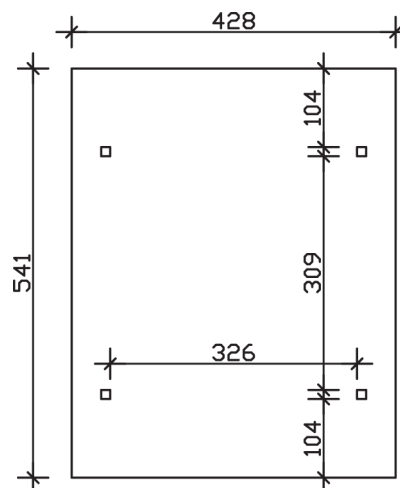

ODENWALD

Design Flachdach-Carport

Carport
ODENWALD
 428 x 541 cm

Gestaltungsbeispiel

- Massive Konstruktion aus hochwertigem Leimholz (BSH-Fichte)
- Farblich behandelt in eiche hell
- Dacheindeckung Polycarbonat-Doppelstegplatten in klar
- Pfosten 12 x 12 cm

CARPORT ODENWALD 428 x 541 cm

Datenblatt / Baubeschreibung

Material	Leimholz, Fichte
Farbbehandlung	Lasiert in Eiche hell
Pfostenstärke	12 x 12 cm
Aufstellbreite	428 cm
Aufstelltiefe	541 cm
Grundfläche	23,15 m ²
Umbauter Raum	54,65 m ³
Breite Sockelmaß	350 cm
Tiefe Sockelmaß	333 cm
Durchfahrtshöhe vorne	220 cm
Durchfahrtshöhe hinten	220 cm
Durchfahrtsbreite	326 cm
Firsthöhe	238 cm
Traufenhöhe	234 cm
Schneelast	1,25 kN/m ²
Windstaudruck q	0,95 kN/m ²
Dachform	Flachdach
Dachfläche	23,15 m ²
Dachneigung	1 °
Dacheindeckung	Polycarbonat-Doppelstegplatten 10 mm - klar

Dachstärke	10 mm
Wasserablauf	zur Seite
Pfostenabstand Tiefe	309 cm
Pfostenanzahl	4
Oberfläche Holz	30,54 m ²
Im Lieferumfang enthalten	H-Pfostenanker zum Einbetonieren, Montagematerial, Aufbauanleitung
Anzahl Packstücke	1
Verpackungsgewicht gesamt	399 kg
Verpackungsmaße	Paket 1: 120 cm x 545 cm x 48 cm 399,0 kg
Artikelnummer	246038-01-25
EAN-Nummer	4018211013418
Garantie	5 Jahre gemäß unseren Garantiebedingungen

ODENWALD
428 x 541 cm

Ansicht
vorne

Schnitt

Grundriss

ODENWALD

428 x 541 cm

Schnitte und Ansichten Maßstab 1:100