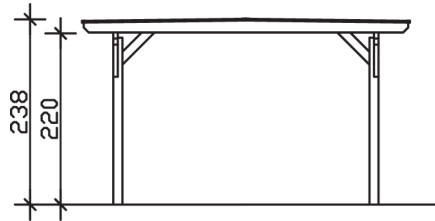

ODENWALD

Design Flachdach-Carport

Carport
ODENWALD
 428 x 541 cm

Gestaltungsbeispiel

- Massive Konstruktion aus hochwertigem Leimholz (BSH-Fichte)
- Farblich behandelt in eiche hell
- Dacheindeckung Polycarbonat-Doppelstegplatten in klar
- Pfosten 12 x 12 cm

CARPORT ODENWALD 428 x 541 cm

Datenblatt / Baubeschreibung

Material	Leimholz, Fichte
Farbbehandlung	Lasiert in Eiche hell
Pfostenstärke	12 x 12 cm
Aufstellbreite	428 cm
Aufstelltiefe	541 cm
Grundfläche	23,15 m ²
Umbauter Raum	54,65 m ³
Breite Sockelmaß	350 cm
Tiefe Sockelmaß	333 cm
Durchfahrtshöhe vorne	220 cm
Durchfahrtshöhe hinten	220 cm
Durchfahrtsbreite	326 cm
Firsthöhe	238 cm
Traufenhöhe	234 cm
Schneelast	1,25 kN/m ²
Windstaudruck q	0,95 kN/m ²
Dachform	Flachdach
Dachfläche	23,15 m ²
Dachneigung	1 °
Dacheindeckung	Polycarbonat-Doppelstegplatten 10 mm - klar

Dachstärke	10 mm
Wasserablauf	zur Seite
Pfostenabstand Tiefe	309 cm
Pfostenanzahl	4
Oberfläche Holz	30,54 m ²
Im Lieferumfang enthalten	H-Pfostenanker zum Einbetonieren, Montagematerial, Aufbauanleitung
Anzahl Packstücke	1
Verpackungsgewicht gesamt	399 kg
Verpackungsmaße	Paket 1: 120 cm x 545 cm x 48 cm 399,0 kg
Artikelnummer	246038-01-25
EAN-Nummer	4018211013418
Garantie	5 Jahre gemäß unseren Garantiebedingungen

ODENWALD
428 x 541 cm

Ansicht
vorne

Schnitt

Grundriss

ODENWALD

428 x 541 cm

Schnitte und Ansichten Maßstab 1:100