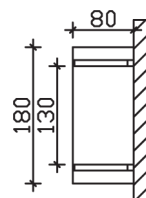

STETTIN

Massive Konstruktion aus Konstruktionsvollholz (KVH-Fichte)

Vordach
STETTIN
180 x 80 cm

Gestaltungsbeispiel

- Ständer 8 x 8 cm
- Pfetten 8 x 8 cm
- Sparren 6 x 6 cm
- 20 mm Dachschalung

VORDACH STETTIN 180 x 80 cm

Datenblatt / Baubeschreibung

Material	KVH, Fichte
Farbbehandlung	Lasiert in Eiche hell
Pfostenstärke	8 x 8 cm
Aufstellbreite	180 cm
Aufstelltiefe	80 cm
Dachfläche	1,55 m ²
Dachneigung	22 °
Dacheindeckung	Dachschalung
Dachstärke	20 mm
Montageart	Wandanbau
Durchgangshöhe vorne	208 cm
Pfostenabstand Breite	130 cm
Oberfläche Holz	8,3 m ²
Nicht im Lieferumfang enthalten	Dübel für die Wandmontage und Wandanschlussprofil
Verpackungsmaße	Paket 1: 120 cm x 150 cm x 27 cm 84,0 kg
Artikelnummer	206605-01-31
EAN-Nummer	4018211016068
Garantie	5 Jahre gemäß unseren Garantiebedingungen

Ansicht
vorne

Schnitt

Grundriss

STETTIN

180 x 80 cm

Schnitte und Ansichten Maßstab 1:100