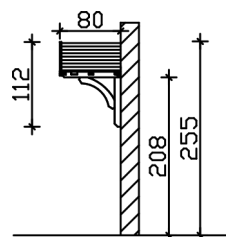

STETTIN

Massive Konstruktion aus Konstruktionsvollholz (KVH-Fichte)

Vordach
STETTIN
180 x 80 cm

Gestaltungsbeispiel

- Ständer 8 x 8 cm
- Pfetten 8 x 8 cm
- Sparren 6 x 6 cm
- 20 mm Dachschalung

VORDACH STETTIN 180 x 80 cm

Datenblatt / Baubeschreibung

Material	KVH, Fichte
Farbbehandlung	Lasiert in Eiche hell
Pfostenstärke	8 x 8 cm
Aufstellbreite	180 cm
Aufstelltiefe	80 cm
Dachfläche	1,55 m ²
Dachneigung	22 °
Dacheindeckung	Dachschalung
Dachstärke	20 mm
Montageart	Wandanbau
Durchgangshöhe vorne	208 cm
Pfostenabstand Breite	130 cm
Oberfläche Holz	8,3 m ²
Nicht im Lieferumfang enthalten	Dübel für die Wandmontage und Wandanschlussprofil
Verpackungsmaße	Paket 1: 120 cm x 150 cm x 27 cm 84,0 kg
Artikelnummer	206605-01-31
EAN-Nummer	4018211016068
Garantie	5 Jahre gemäß unseren Garantiebedingungen

Ansicht
vorne

Schnitt

Grundriss

STETTIN

180 x 80 cm

Schnitte und Ansichten Maßstab 1:100