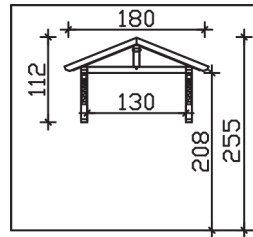

STETTIN

Massive Konstruktion aus Konstruktionsvollholz (KVH-Fichte)

Vordach
STETTIN
180 x 80 cm

Gestaltungsbeispiel

- Ständer 8 x 8 cm
- Pfetten 8 x 8 cm
- Sparren 6 x 6 cm
- 20 mm Dachschalung

VORDACH STETTIN 180 x 80 cm

Datenblatt / Baubeschreibung

Material	KVH, Fichte
Farbbehandlung	Lasiert in Eiche hell
Pfostenstärke	8 x 8 cm
Aufstellbreite	180 cm
Aufstelltiefe	80 cm
Dachfläche	1,55 m ²
Dachneigung	22 °
Dacheindeckung	Dachschalung
Dachstärke	20 mm
Montageart	Wandanbau
Durchgangshöhe vorne	208 cm
Pfostenabstand Breite	130 cm
Oberfläche Holz	8,3 m ²
Nicht im Lieferumfang enthalten	Dübel für die Wandmontage und Wandanschlussprofil
Verpackungsmaße	Paket 1: 120 cm x 150 cm x 27 cm 84,0 kg
Artikelnummer	206605-01-31
EAN-Nummer	4018211016068
Garantie	5 Jahre gemäß unseren Garantiebedingungen

Ansicht
vorne

Schnitt

Grundriss

STETTIN

180 x 80 cm

Schnitte und Ansichten Maßstab 1:100