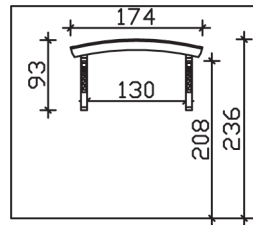

ROSTOCK

Massive Konstruktion aus Konstruktionsvollholz (KVH-Fichte)

Vordach
ROSTOCK
174 x 80 cm

Gestaltungsbeispiel

- Ständer 8 x 8 cm
- Pfetten 8 x 8 cm
- Runde Sparren
- Dacheindeckung Polycarbonat-Doppelstegplatte in klar

VORDACH ROSTOCK 174 x 80 cm

Datenblatt / Baubeschreibung

Material	KVH, Fichte
Farbbehandlung	Lasiert in Eiche hell
Pfostenstärke	8 x 8 cm
Aufstellbreite	174 cm
Aufstelltiefe	80 cm
Dachfläche	1,42 m ²
Dachneigung	25 °
Dacheindeckung	Polycarbonat-Doppelstegplatten 10 mm - klar
Dachstärke	10 mm
Montageart	Wandanbau
Durchgangshöhe vorne	208 cm
Pfostenabstand Breite	130 cm
Oberfläche Holz	4,4 m ²
Nicht im Lieferumfang enthalten	Dübel für die Wandmontage und Wandanschlussprofil
Verpackungsmaße	Paket 1: 60 cm x 195 cm x 30 cm 75,0 kg
Artikelnummer	206704-01-25
EAN-Nummer	4018211016105
Garantie	5 Jahre gemäß unseren Garantiebedingungen

Ansicht
vorne

Schnitt

Grundriss

ROSTOCK

174 x 80 cm

Schnitte und Ansichten Maßstab 1:100