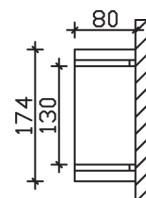

ROSTOCK

Massive Konstruktion aus Konstruktionsvollholz (KVH-Fichte)

Vordach
ROSTOCK
174 x 80 cm

Gestaltungsbeispiel

- Ständer 8 x 8 cm
- Pfetten 8 x 8 cm
- Runde Sparren
- Dacheindeckung Polycarbonat-Doppelstegplatte in klar

VORDACH ROSTOCK 174 x 80 cm

Datenblatt / Baubeschreibung

Material	KVH, Fichte
Farbbehandlung	Lasiert in Eiche hell
Pfostenstärke	8 x 8 cm
Aufstellbreite	174 cm
Aufstelltiefe	80 cm
Dachfläche	1,42 m ²
Dachneigung	25 °
Dacheindeckung	Polycarbonat-Doppelstegplatten 10 mm - klar
Dachstärke	10 mm
Montageart	Wandanbau
Durchgangshöhe vorne	208 cm
Pfostenabstand Breite	130 cm
Oberfläche Holz	4,4 m ²
Nicht im Lieferumfang enthalten	Dübel für die Wandmontage und Wandanschlussprofil
Verpackungsmaße	Paket 1: 60 cm x 195 cm x 30 cm 75,0 kg
Artikelnummer	206704-01-25
EAN-Nummer	4018211016105
Garantie	5 Jahre gemäß unseren Garantiebedingungen

Ansicht
vorne

Schnitt

Grundriss

ROSTOCK

174 x 80 cm

Schnitte und Ansichten Maßstab 1:100