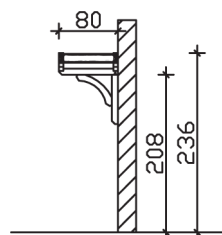

ROSTOCK

Massive Konstruktion aus Konstruktionsvollholz (KVH-Fichte)

Vordach
ROSTOCK
174 x 80 cm

Gestaltungsbeispiel

- Ständer 8 x 8 cm
- Pfetten 8 x 8 cm
- Runde Sparren
- Dacheindeckung Polycarbonat-Doppelstegplatte in klar

VORDACH ROSTOCK 174 x 80 cm

Datenblatt / Baubeschreibung

Material	KVH, Fichte
Farbbehandlung	Lasiert in Eiche hell
Pfostenstärke	8 x 8 cm
Aufstellbreite	174 cm
Aufstelltiefe	80 cm
Dachfläche	1,42 m ²
Dachneigung	25 °
Dacheindeckung	Polycarbonat-Doppelstegplatten 10 mm - klar
Dachstärke	10 mm
Montageart	Wandanbau
Durchgangshöhe vorne	208 cm
Pfostenabstand Breite	130 cm
Oberfläche Holz	4,4 m ²
Nicht im Lieferumfang enthalten	Dübel für die Wandmontage und Wandanschlussprofil
Verpackungsmaße	Paket 1: 60 cm x 195 cm x 30 cm 75,0 kg
Artikelnummer	206704-01-25
EAN-Nummer	4018211016105
Garantie	5 Jahre gemäß unseren Garantiebedingungen

Ansicht
vorne

Schnitt

Grundriss

ROSTOCK

174 x 80 cm

Schnitte und Ansichten Maßstab 1:100