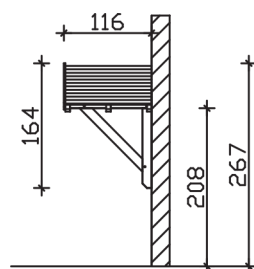

Massive Konstruktion aus Konstruktionsvollholz (KVH-Fichte)

Vordach
SIEGEN
247 x 116 cm

Gestaltungsbeispiel

- Ständer 12 x 12 cm
- Pfetten 12 x 12 cm
- Sparren 6 x 12 cm
- 20 mm Dachschalung

VORDACH SIEGEN 247 x 116 cm

Datenblatt / Baubeschreibung

Material	KVH, Fichte
Farbbehandlung	Lasiert in Eiche hell
Pfostenstärke	12 x 12 cm
Aufstellbreite	247 cm
Aufstelltiefe	116 cm
Dachfläche	3,1 m ²
Dachneigung	22 °
Dacheindeckung	Dachschalung
Dachstärke	20 mm
Montageart	Wandanbau
Durchgangshöhe vorne	208 cm
Pfostenabstand Breite	130 cm
Oberfläche Holz	16,6 m ²
Nicht im Lieferumfang enthalten	Dübel für die Wandmontage und Wandanschlussprofil
Verpackungsmaße	Paket 1: 120 cm x 160 cm x 40 cm 150,0 kg
Artikelnummer	206216-01-31
EAN-Nummer	4018211016389
Garantie	5 Jahre gemäß unseren Garantiebedingungen

Material	KVH, Fichte
Farbbehandlung	Lasiert in Eiche hell
Pfostenstärke	12 x 12 cm
Aufstellbreite	247 cm
Aufstelltiefe	116 cm
Dachfläche	3,1 m ²
Dachneigung	22 °
Dacheindeckung	Dachschalung
Dachstärke	20 mm
Montageart	Wandanbau
Durchgangshöhe vorne	208 cm
Pfostenabstand Breite	130 cm
Oberfläche Holz	16,6 m ²
Nicht im Lieferumfang enthalten	Dübel für die Wandmontage und Wandanschlussprofil
Verpackungsmaße	Paket 1: 120 cm x 160 cm x 40 cm 150,0 kg
Artikelnummer	206216-01-31
EAN-Nummer	4018211016389
Garantie	5 Jahre gemäß unseren Garantiebedingungen

SIEGEN
247 x 116 cm

Ansicht
vorne

Schnitt

Grundriss

SIEGEN
247 x 116 cm

Schnitte und Ansichten Maßstab 1:100