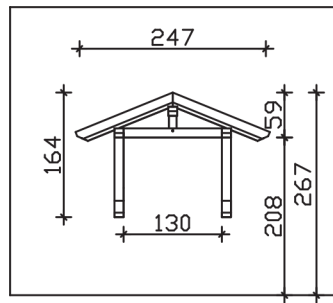

Massive Konstruktion aus Konstruktionsvollholz (KVH-Fichte)

Vordach
SIEGEN
247 x 116 cm

Gestaltungsbeispiel

- Ständer 12 x 12 cm
- Pfetten 12 x 12 cm
- Sparren 6 x 12 cm
- 20 mm Dachschalung

VORDACH SIEGEN 247 x 116 cm

Datenblatt / Baubeschreibung

Material	KVH, Fichte
Farbbehandlung	Lasiert in Eiche hell
Pfostenstärke	12 x 12 cm
Aufstellbreite	247 cm
Aufstelltiefe	116 cm
Dachfläche	3,1 m ²
Dachneigung	22 °
Dacheindeckung	Dachschalung
Dachstärke	20 mm
Montageart	Wandanbau
Durchgangshöhe vorne	208 cm
Pfostenabstand Breite	130 cm
Oberfläche Holz	16,6 m ²
Nicht im Lieferumfang enthalten	Dübel für die Wandmontage und Wandanschlussprofil
Verpackungsmaße	Paket 1: 120 cm x 160 cm x 40 cm 150,0 kg
Artikelnummer	206216-01-31
EAN-Nummer	4018211016389
Garantie	5 Jahre gemäß unseren Garantiebedingungen

Material	KVH, Fichte
Farbbehandlung	Lasiert in Eiche hell
Pfostenstärke	12 x 12 cm
Aufstellbreite	247 cm
Aufstelltiefe	116 cm
Dachfläche	3,1 m ²
Dachneigung	22 °
Dacheindeckung	Dachschalung
Dachstärke	20 mm
Montageart	Wandanbau
Durchgangshöhe vorne	208 cm
Pfostenabstand Breite	130 cm
Oberfläche Holz	16,6 m ²
Nicht im Lieferumfang enthalten	Dübel für die Wandmontage und Wandanschlussprofil
Verpackungsmaße	Paket 1: 120 cm x 160 cm x 40 cm 150,0 kg
Artikelnummer	206216-01-31
EAN-Nummer	4018211016389
Garantie	5 Jahre gemäß unseren Garantiebedingungen

SIEGEN
247 x 116 cm

Ansicht
vorne

Schnitt

Grundriss

SIEGEN
247 x 116 cm

Schnitte und Ansichten Maßstab 1:100