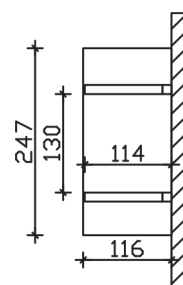

Massive Konstruktion aus Konstruktionsvollholz (KVH-Fichte)

Vordach
SIEGEN
247 x 116 cm

Gestaltungsbeispiel

- Ständer 12 x 12 cm
- Pfetten 12 x 12 cm
- Sparren 6 x 12 cm
- 20 mm Dachschalung

VORDACH SIEGEN 247 x 116 cm

Datenblatt / Baubeschreibung

Material	KVH, Fichte
Farbbehandlung	Lasiert in Eiche hell
Pfostenstärke	12 x 12 cm
Aufstellbreite	247 cm
Aufstelltiefe	116 cm
Dachfläche	3,1 m ²
Dachneigung	22 °
Dacheindeckung	Dachschalung
Dachstärke	20 mm
Montageart	Wandanbau
Durchgangshöhe vorne	208 cm
Pfostenabstand Breite	130 cm
Oberfläche Holz	16,6 m ²
Nicht im Lieferumfang enthalten	Dübel für die Wandmontage und Wandanschlussprofil
Verpackungsmaße	Paket 1: 120 cm x 160 cm x 40 cm 150,0 kg
Artikelnummer	206216-01-31
EAN-Nummer	4018211016389
Garantie	5 Jahre gemäß unseren Garantiebedingungen

Material	KVH, Fichte
Farbbehandlung	Lasiert in Eiche hell
Pfostenstärke	12 x 12 cm
Aufstellbreite	247 cm
Aufstelltiefe	116 cm
Dachfläche	3,1 m ²
Dachneigung	22 °
Dacheindeckung	Dachschalung
Dachstärke	20 mm
Montageart	Wandanbau
Durchgangshöhe vorne	208 cm
Pfostenabstand Breite	130 cm
Oberfläche Holz	16,6 m ²
Nicht im Lieferumfang enthalten	Dübel für die Wandmontage und Wandanschlussprofil
Verpackungsmaße	Paket 1: 120 cm x 160 cm x 40 cm 150,0 kg
Artikelnummer	206216-01-31
EAN-Nummer	4018211016389
Garantie	5 Jahre gemäß unseren Garantiebedingungen

SIEGEN
247 x 116 cm

Ansicht
vorne

Schnitt

Grundriss

SIEGEN
247 x 116 cm

Schnitte und Ansichten Maßstab 1:100