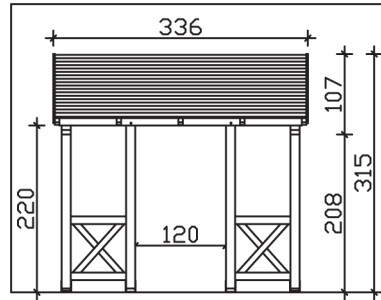

PADERBORN

Massive Konstruktion aus Konstruktionsvollholz (KVH-Fichte)

Vordach
PADERBORN
336 x 202 cm

Gestaltungsbeispiel

- Ständer 12 x 12 cm
- Pfetten 12 x 12 cm
- Sparren 6 x 12 cm
- 20 mm Dachschalung

VORDACH PADERBORN 336 x 202 cm

Datenblatt / Baubeschreibung

Material	KVH, Fichte
Farbbehandlung	Lasiert in Weiß
Pfostenstärke	12 x 12 cm
Aufstellbreite	336 cm
Aufstelltiefe	202 cm
Dachfläche	5,71 m ²
Dachneigung	22 °
Dacheindeckung	Dachschalung
Dachstärke	20 mm
Montageart	Wandanbau
Gesamthöhe hinten	315 cm
Gesamthöhe vorne	220 cm
Durchgangshöhe vorne	208 cm
Pfostenabstand Breite	120 cm
Oberfläche Holz	41,3 m ²
Nicht im Lieferumfang enthalten	Dübel für die Wandmontage und Wandanschlussprofil
Verpackungsmaße	Paket 1: 120 cm x 330 cm x 45 cm 390,0 kg
Artikelnummer	206179-11-31

EAN-Nummer 4018211017324

Garantie 5 Jahre gemäß unseren Garantiebedingungen

PADERBORN
336 x 202 cm

Ansicht
vorne

Schnitt

Grundriss

PADERBORN

336 x 202 cm

Schnitte und Ansichten Maßstab 1:100