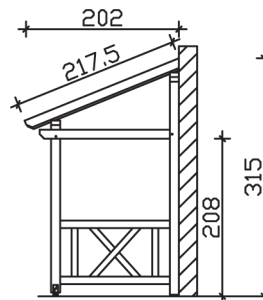

PADERBORN

Massive Konstruktion aus Konstruktionsvollholz (KVH-Fichte)

Vordach
PADERBORN
336 x 202 cm

Gestaltungsbeispiel

- Ständer 12 x 12 cm
- Pfetten 12 x 12 cm
- Sparren 6 x 12 cm
- 20 mm Dachschalung

VORDACH PADERBORN 336 x 202 cm

Datenblatt / Baubeschreibung

Material	KVH, Fichte
Farbbehandlung	Lasiert in Weiß
Pfostenstärke	12 x 12 cm
Aufstellbreite	336 cm
Aufstelltiefe	202 cm
Dachfläche	5,71 m ²
Dachneigung	22 °
Dacheindeckung	Dachschalung
Dachstärke	20 mm
Montageart	Wandanbau
Gesamthöhe hinten	315 cm
Gesamthöhe vorne	220 cm
Durchgangshöhe vorne	208 cm
Pfostenabstand Breite	120 cm
Oberfläche Holz	41,3 m ²
Nicht im Lieferumfang enthalten	Dübel für die Wandmontage und Wandanschlussprofil
Verpackungsmaße	Paket 1: 120 cm x 330 cm x 45 cm 390,0 kg
Artikelnummer	206179-11-31

EAN-Nummer 4018211017324

Garantie 5 Jahre gemäß unseren Garantiebedingungen

PADERBORN
336 x 202 cm

Ansicht
vorne

Schnitt

Grundriss

PADERBORN

336 x 202 cm

Schnitte und Ansichten Maßstab 1:100