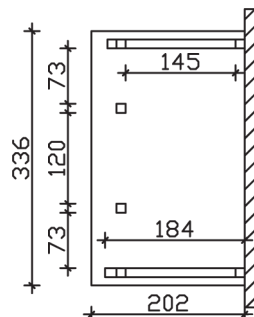

PADERBORN

Massive Konstruktion aus Konstruktionsvollholz (KVH-Fichte)

Vordach
PADERBORN
336 x 202 cm

Gestaltungsbeispiel

- Ständer 12 x 12 cm
- Pfetten 12 x 12 cm
- Sparren 6 x 12 cm
- 20 mm Dachschalung

VORDACH PADERBORN 336 x 202 cm

Datenblatt / Baubeschreibung

Material	KVH, Fichte
Farbbehandlung	Lasiert in Weiß
Pfostenstärke	12 x 12 cm
Aufstellbreite	336 cm
Aufstelltiefe	202 cm
Dachfläche	5,71 m ²
Dachneigung	22 °
Dacheindeckung	Dachschalung
Dachstärke	20 mm
Montageart	Wandanbau
Gesamthöhe hinten	315 cm
Gesamthöhe vorne	220 cm
Durchgangshöhe vorne	208 cm
Pfostenabstand Breite	120 cm
Oberfläche Holz	41,3 m ²
Nicht im Lieferumfang enthalten	Dübel für die Wandmontage und Wandanschlussprofil
Verpackungsmaße	Paket 1: 120 cm x 330 cm x 45 cm 390,0 kg
Artikelnummer	206179-11-31

EAN-Nummer 4018211017324

Garantie 5 Jahre gemäß unseren Garantiebedingungen

PADERBORN
336 x 202 cm

Ansicht
vorne

Schnitt

Grundriss

PADERBORN

336 x 202 cm

Schnitte und Ansichten Maßstab 1:100