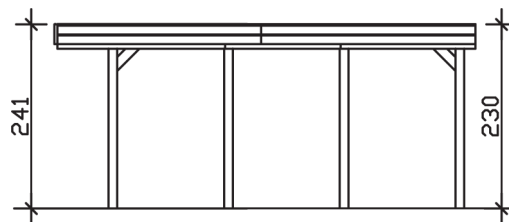

FRIESLAND

Flachdach-Carport

Carport
FRIESLAND
314 x 555 cm

Gestaltungsbeispiel

- Konstruktion aus imprägniertem Nadelholz
- Farblich behandelt in nussbaum
- Dachschalung mit EPDM-Folie
- Pfosten 11,5 x 11,5 cm

CARPORT FRIESLAND 314 x 555 cm

Datenblatt / Baubeschreibung

Material	Nadelholz, imprägniert
Farbbehandlung	Lasiert in Nussbaum
Pfostenstärke	11,5 x 11,5 cm
Aufstellbreite	314 cm
Aufstelltiefe	555 cm
Grundfläche	17,43 m ²
Umbauter Raum	41,04 m ³
Breite Sockelmaß	293 cm
Tiefe Sockelmaß	469 cm
Durchfahrtshöhe vorne	221 cm
Durchfahrtshöhe hinten	210 cm
Durchfahrtsbreite	270 cm
Firsthöhe	241 cm
Traufenhöhe	230 cm
Schneelast	1,25 kN/m ²
Windstaudruck q	0,95 kN/m ²
Dachform	Flachdach
Dachfläche	17,00 m ²
Dachneigung	1,2 °
Dacheindeckung	Dachschalung mit EPDM-Folie

Dachstärke	20 mm
Wasserablauf	nach hinten
Pfostenabstand Tiefe	141 cm
Pfostenanzahl	8
Oberfläche Holz	76,61 m ²
Im Lieferumfang enthalten	H-Pfostenanker zum Einbetonieren, Montagematerial, Aufbauanleitung
Anzahl Packstücke	2
Verpackungsgewicht gesamt	526 kg
Verpackungsmaße	Paket 1: 120 cm x 320 cm x 60 cm 476,0 kg Paket 2: 40 cm x 40 cm x 40 cm 50,0 kg
Artikelnummer	314034-03-35
EAN-Nummer	4018211033744
Garantie	5 Jahre gemäß unseren Garantiebedingungen

FRIESLAND
314 x 555 cm

Ansicht
vorne

Schnitt

Grundriss

FRIESLAND

314 x 555 cm

Schnitte und Ansichten Maßstab 1:100