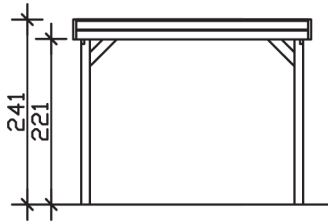

FRIESLAND

Flachdach-Carport

Carport
FRIESLAND
314 x 555 cm

Gestaltungsbeispiel

- Konstruktion aus imprägniertem Nadelholz
- Farblich behandelt in nussbaum
- Dachschalung mit EPDM-Folie
- Pfosten 11,5 x 11,5 cm

CARPORT FRIESLAND 314 x 555 cm

Datenblatt / Baubeschreibung

Material	Nadelholz, imprägniert
Farbbehandlung	Lasiert in Nussbaum
Pfostenstärke	11,5 x 11,5 cm
Aufstellbreite	314 cm
Aufstelltiefe	555 cm
Grundfläche	17,43 m ²
Umbauter Raum	41,04 m ³
Breite Sockelmaß	293 cm
Tiefe Sockelmaß	469 cm
Durchfahrtshöhe vorne	221 cm
Durchfahrtshöhe hinten	210 cm
Durchfahrtsbreite	270 cm
Firsthöhe	241 cm
Traufenhöhe	230 cm
Schneelast	1,25 kN/m ²
Windstaudruck q	0,95 kN/m ²
Dachform	Flachdach
Dachfläche	17,00 m ²
Dachneigung	1,2 °
Dacheindeckung	Dachschalung mit EPDM-Folie

Dachstärke	20 mm
Wasserablauf	nach hinten
Pfostenabstand Tiefe	141 cm
Pfostenanzahl	8
Oberfläche Holz	76,61 m ²
Im Lieferumfang enthalten	H-Pfostenanker zum Einbetonieren, Montagematerial, Aufbauanleitung
Anzahl Packstücke	2
Verpackungsgewicht gesamt	526 kg
Verpackungsmaße	Paket 1: 120 cm x 320 cm x 60 cm 476,0 kg Paket 2: 40 cm x 40 cm x 40 cm 50,0 kg
Artikelnummer	314034-03-35
EAN-Nummer	4018211033744
Garantie	5 Jahre gemäß unseren Garantiebedingungen

FRIESLAND
314 x 555 cm

Ansicht
vorne

Schnitt

Grundriss

FRIESLAND

314 x 555 cm

Schnitte und Ansichten Maßstab 1:100