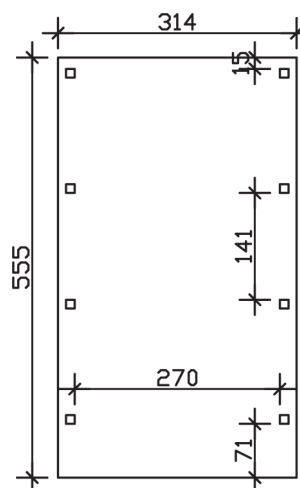

FRIESLAND

Flachdach-Carport

Carport
FRIESLAND
314 x 555 cm

Gestaltungsbeispiel

- Konstruktion aus imprägniertem Nadelholz
- Farblich behandelt in nussbaum
- Dachschalung mit EPDM-Folie
- Pfosten 11,5 x 11,5 cm

CARPORT FRIESLAND 314 x 555 cm

Datenblatt / Baubeschreibung

Material	Nadelholz, imprägniert
Farbbehandlung	Lasiert in Nussbaum
Pfostenstärke	11,5 x 11,5 cm
Aufstellbreite	314 cm
Aufstelltiefe	555 cm
Grundfläche	17,43 m ²
Umbauter Raum	41,04 m ³
Breite Sockelmaß	293 cm
Tiefe Sockelmaß	469 cm
Durchfahrtshöhe vorne	221 cm
Durchfahrtshöhe hinten	210 cm
Durchfahrtsbreite	270 cm
Firsthöhe	241 cm
Traufenhöhe	230 cm
Schneelast	1,25 kN/m ²
Windstaudruck q	0,95 kN/m ²
Dachform	Flachdach
Dachfläche	17,00 m ²
Dachneigung	1,2 °
Dacheindeckung	Dachschalung mit EPDM-Folie

Dachstärke	20 mm
Wasserablauf	nach hinten
Pfostenabstand Tiefe	141 cm
Pfostenanzahl	8
Oberfläche Holz	76,61 m ²
Im Lieferumfang enthalten	H-Pfostenanker zum Einbetonieren, Montagematerial, Aufbauanleitung
Anzahl Packstücke	2
Verpackungsgewicht gesamt	526 kg
Verpackungsmaße	Paket 1: 120 cm x 320 cm x 60 cm 476,0 kg Paket 2: 40 cm x 40 cm x 40 cm 50,0 kg
Artikelnummer	314034-03-35
EAN-Nummer	4018211033744
Garantie	5 Jahre gemäß unseren Garantiebedingungen

FRIESLAND
314 x 555 cm

Ansicht
vorne

Schnitt

Grundriss

FRIESLAND

314 x 555 cm

Schnitte und Ansichten Maßstab 1:100