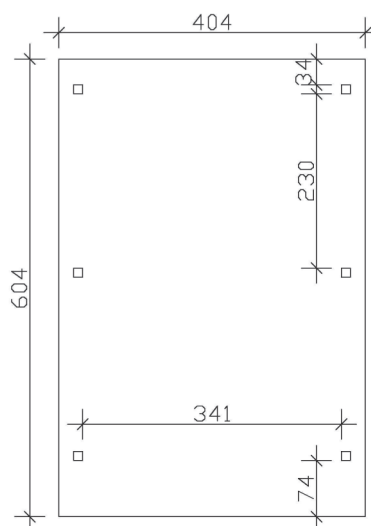

### Datenblatt / Baubeschreibung

<b>Material</b>	Leimholz, Fichte
<b>Farbbehandlung</b>	Lasiert in Weiß
<b>Pfostenstärke</b>	12 x 12 cm
<b>Aufstellbreite</b>	404 cm
<b>Aufstelltiefe</b>	604 cm
<b>Grundfläche</b>	24,40 m <sup>2</sup>
<b>Umbauter Raum</b>	89,31 m <sup>3</sup>
<b>Breite Sockelmaß</b>	365 cm
<b>Tiefe Sockelmaß</b>	496 cm
<b>Durchfahrtshöhe vorne</b>	353 cm
<b>Durchfahrtshöhe hinten</b>	341 cm
<b>Durchfahrtsbreite</b>	341 cm
<b>Firsthöhe</b>	372 cm
<b>Traufenhöhe</b>	360 cm
<b>Schneelast</b>	1,25 kN/m <sup>2</sup>
<b>Windstaudruck q</b>	0,95 kN/m <sup>2</sup>
<b>Dachform</b>	Flachdach
<b>Dachfläche</b>	24,08 m <sup>2</sup>
<b>Dachneigung</b>	1,2 °
<b>Dacheindeckung</b>	Aluminium-Dachplatten mit Trapezprofil - anthrazit farbbeschichtet

<b>Dachstärke</b>	0,5 mm
<b>Wasserablauf</b>	nach hinten
<b>Pfostenabstand Tiefe</b>	230 cm
<b>Pfostenanzahl</b>	6
<b>Oberfläche Holz</b>	37,73 m <sup>2</sup>
<b>Im Lieferumfang enthalten</b>	H-Pfostenanker zum Einbetonieren, Montagematerial, Aufbauanleitung
<b>Anzahl Packstücke</b>	1
<b>Verpackungsgewicht gesamt</b>	549 kg
<b>Verpackungsmaße</b>	Paket 1: 120 cm x 410 cm x 55 cm 549,0 kg
<b>Artikelnummer</b>	243686-11-51
<b>EAN-Nummer</b>	4018211034437
<b>Garantie</b>	5 Jahre gemäß unseren Garantiebedingungen

### 404 x 604 cm

Ansicht  
vorne

Schnitt

Grundriss

## CARAVAN-EMSLAND

404 x 604 cm

Schnitte und Ansichten Maßstab 1:100