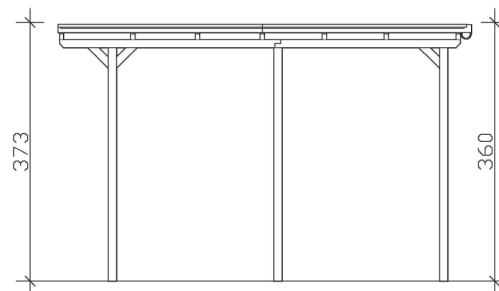

### Datenblatt / Baubeschreibung

<b>Material</b>	Leimholz, Fichte
<b>Farbbehandlung</b>	Lasiert in Weiß
<b>Pfostenstärke</b>	12 x 12 cm
<b>Aufstellbreite</b>	404 cm
<b>Aufstelltiefe</b>	604 cm
<b>Grundfläche</b>	24,40 m <sup>2</sup>
<b>Umbauter Raum</b>	89,31 m <sup>3</sup>
<b>Breite Sockelmaß</b>	365 cm
<b>Tiefe Sockelmaß</b>	496 cm
<b>Durchfahrtshöhe vorne</b>	353 cm
<b>Durchfahrtshöhe hinten</b>	341 cm
<b>Durchfahrtsbreite</b>	341 cm
<b>Firsthöhe</b>	372 cm
<b>Traufenhöhe</b>	360 cm
<b>Schneelast</b>	1,25 kN/m <sup>2</sup>
<b>Windstaudruck q</b>	0,95 kN/m <sup>2</sup>
<b>Dachform</b>	Flachdach
<b>Dachfläche</b>	24,08 m <sup>2</sup>
<b>Dachneigung</b>	1,2 °
<b>Dacheindeckung</b>	Aluminium-Dachplatten mit Trapezprofil - anthrazit farbbeschichtet

<b>Dachstärke</b>	0,5 mm
<b>Wasserablauf</b>	nach hinten
<b>Pfostenabstand Tiefe</b>	230 cm
<b>Pfostenanzahl</b>	6
<b>Oberfläche Holz</b>	37,73 m <sup>2</sup>
<b>Im Lieferumfang enthalten</b>	H-Pfostenanker zum Einbetonieren, Montagematerial, Aufbauanleitung
<b>Anzahl Packstücke</b>	1
<b>Verpackungsgewicht gesamt</b>	549 kg
<b>Verpackungsmaße</b>	Paket 1: 120 cm x 410 cm x 55 cm 549,0 kg
<b>Artikelnummer</b>	243686-11-51
<b>EAN-Nummer</b>	4018211034437
<b>Garantie</b>	5 Jahre gemäß unseren Garantiebedingungen

### 404 x 604 cm

Ansicht  
vorne

Schnitt

Grundriss

## CARAVAN-EMSLAND

404 x 604 cm

Schnitte und Ansichten Maßstab 1:100