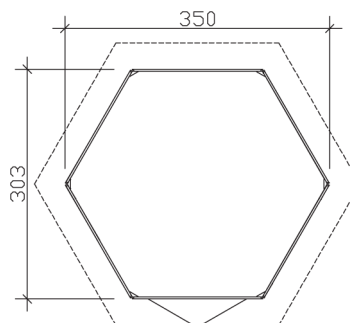

Datenblatt / Baubeschreibung

Wandstärke	28 mm
Farbbehandlung	Die Blockbohlen und Eckblenden sowie die Türen und Fenster sind von außen, die Dachblenden beidseitig farbbehandelt. Die Innenseiten der Blockbohlen sowie Schnittkanten, Fußboden, Dachschalung und Pfetten sind produktionsbedingt unbehandelt.
Eckverbindung	Trend, stumpf gestoßen
Windverband	Eckpfosten mit Verschraubung
Montagematerial	inklusive
Eisenteile	verzinkt
Aufstellbreite	350 cm
Aufstelltiefe	303 cm
Außenbreite (inkl. Dachüberstand)	420 cm
Außentiefe (inkl. Dachüberstand)	373 cm
Seitenwandhöhe	216 cm
Firsthöhe	354 cm
Anzahl Räume	1
Stauboden	nein
Grundfläche	7,95 m ²
umbauter Raum (ohne Vordach)	20,83 m ³
Wandfläche außen	24,06 m ²
Fußboden	19 mm Holzdielen, unbehandelt

Grundlager	28 x 70 mm, imprägniert
Dachaufbau	19 mm Profilschalung mit Nut und Feder
Dachform	Spitzdach
Dachneigung	30 °
Schneelast	0,85 kN/m ²
Windstaudruck q	0,65 kN/m ²
Dachüberstand vorne	35 cm
Dachüberstand seitlich	35 cm
Dachüberstand hinten	35 cm
Dachfläche	14,65 m ²
Dacheindeckung	Eine Lage Dachpappe zur Ersteindeckung
Schindelbedarf á 2m²	13 Pakete
Türen	1x Doppeltür, vollverglast (123,4 x 193 cm)
Fenster	2x Doppelfenster lang, Dreh-Kipp-Funktion (2 x 57,5 x 123,5 cm)
Artikelnummer	603657-15
EAN-Nummer	4018211034758
Verpackungsmaße	Paket 1: 120 cm x 320 cm x 64 cm 720,0 kg
Garantie	5 Jahre gemäß unseren Garantiebedingungen
nicht im Lieferumfang enthalten	Beton, Verankerung Grundlager mit Untergrund (Fundament)

ALMELO
350 x 303 cm

Schnitt

Grundriss

ALMELO
350 x 303 cm

Schnitte und Ansichten Maßstab 1:100

Ansicht
vorne

Ansicht
rechts

ALMELO
350 x 303 cm

Schnitte und Ansichten Maßstab 1:100

Ansicht
hinten

Ansicht
links

ALMELO
350 x 303 cm

Schnitte und Ansichten Maßstab 1:100