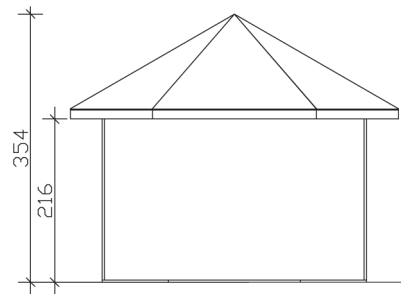

ALMELO

Hochwertiges nordisches Fichtenholz

Gartenhaus
ALMELO
350 x 303 cm

Gestaltungsbeispiel

- 28 mm Wandstärke
- Steck-Schraub-Eckverbindung
- 19 mm Fußboden
- Farblich behandelt in Schwedenrot

GARTENHAUS ALMELO 350 x 303 cm

Datenblatt / Baubeschreibung

Wandstärke	28 mm
Farbbehandlung	Die Blockbohlen und Eckblenden sowie die Türen und Fenster sind von außen, die Dachblenden beidseitig farbbehandelt. Die Innenseiten der Blockbohlen sowie Schnittkanten, Fußboden, Dachschalung und Pfetten sind produktionsbedingt unbehandelt.
Eckverbindung	Trend, stumpf gestoßen
Windverband	Eckpfosten mit Verschraubung
Montagematerial	inklusive
Eisenteile	verzinkt
Aufstellbreite	350 cm
Aufstelltiefe	303 cm
Außenbreite (inkl. Dachüberstand)	420 cm
Außentiefe (inkl. Dachüberstand)	373 cm
Seitenwandhöhe	216 cm
Firsthöhe	354 cm
Anzahl Räume	1
Stauboden	nein
Grundfläche	7,95 m ²
umbauter Raum (ohne Vordach)	20,83 m ³
Wandfläche außen	24,06 m ²
Fußboden	19 mm Holzdielen, unbehandelt

ALMELO
350 x 303 cm

Schnitt

Grundriss

ALMELO
350 x 303 cm

Schnitte und Ansichten Maßstab 1:100

Ansicht
vorne

Ansicht
rechts

ALMELO
350 x 303 cm

Schnitte und Ansichten Maßstab 1:100

Ansicht
hinten

Ansicht
links

ALMELO
350 x 303 cm

Schnitte und Ansichten Maßstab 1:100