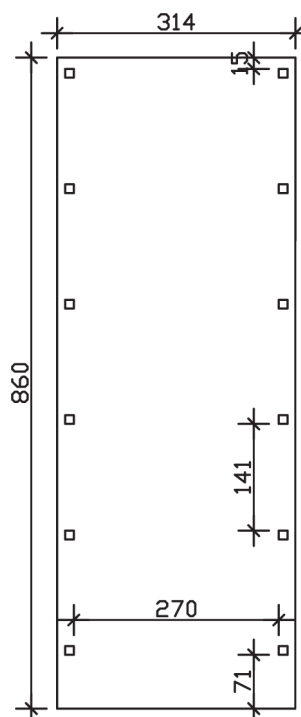

FRIESLAND

Flachdach-Carport

Carport
FRIESLAND
 314 x 860 cm

Gestaltungsbeispiel

- Konstruktion aus imprägniertem Nadelholz
- Farblich behandelt in schiefergrau
- Aluminium-Dachplatten
- Pfosten 11,5 x 11,5 cm

CARPOT FRIESLAND 314 x 860 cm

Datenblatt / Baubeschreibung

Material	Nadelholz, imprägniert
Farbbehandlung	Lasiert in Schiefergrau
Pfostenstärke	11,5 x 11,5 cm
Aufstellbreite	314 cm
Aufstelltiefe	860 cm
Grundfläche	27,00 m ²
Umbauter Raum	62,78 m ³
Breite Sockelmaß	293 cm
Tiefe Sockelmaß	774 cm
Durchfahrtshöhe vorne	221 cm
Durchfahrtshöhe hinten	204 cm
Durchfahrtsbreite	270 cm
Firsthöhe	241 cm
Traufenhöhe	224 cm
Schneelast	1,25 kN/m ²
Windstaudruck q	0,95 kN/m ²
Dachform	Flachdach
Dachfläche	26,40 m ²
Dachneigung	1,2 °
Dacheindeckung	Aluminium-Dachplatten mit Trapezprofil - blank

Dachstärke	0,5 mm
Wasserablauf	nach hinten
Pfostenabstand Tiefe	141 cm
Pfostenanzahl	12
Oberfläche Holz	49,55 m ²
Im Lieferumfang enthalten	H-Pfostenanker zum Einbetonieren, Montagematerial, Aufbauanleitung
Anzahl Packstücke	1
Verpackungsgewicht gesamt	519 kg
Verpackungsmaße	Paket 1: 120 cm x 385 cm x 45 cm 519,0 kg
Artikelnummer	314072-13-50
EAN-Nummer	4018211036677
Garantie	5 Jahre gemäß unseren Garantiebedingungen

FRIESLAND
314 x 860 cm

Ansicht
vorne

Schnitt

Grundriss

FRIESLAND

314 x 860 cm

Schnitte und Ansichten Maßstab 1:100