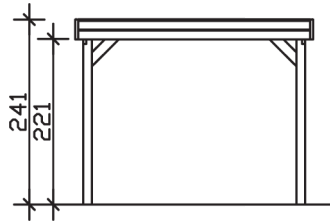

FRIESLAND

Flachdach-Carport

Carport
FRIESLAND
 314 x 860 cm

Gestaltungsbeispiel

- Konstruktion aus imprägniertem Nadelholz
- Farblich behandelt in schiefergrau
- Aluminium-Dachplatten
- Pfosten 11,5 x 11,5 cm

CARPOT FRIESLAND 314 x 860 cm

Datenblatt / Baubeschreibung

Material	Nadelholz, imprägniert
Farbbehandlung	Lasiert in Schiefergrau
Pfostenstärke	11,5 x 11,5 cm
Aufstellbreite	314 cm
Aufstelltiefe	860 cm
Grundfläche	27,00 m ²
Umbauter Raum	62,78 m ³
Breite Sockelmaß	293 cm
Tiefe Sockelmaß	774 cm
Durchfahrtshöhe vorne	221 cm
Durchfahrtshöhe hinten	204 cm
Durchfahrtsbreite	270 cm
Firsthöhe	241 cm
Traufenhöhe	224 cm
Schneelast	1,25 kN/m ²
Windstaudruck q	0,95 kN/m ²
Dachform	Flachdach
Dachfläche	26,40 m ²
Dachneigung	1,2 °
Dacheindeckung	Aluminium-Dachplatten mit Trapezprofil - blank

Dachstärke	0,5 mm
Wasserablauf	nach hinten
Pfostenabstand Tiefe	141 cm
Pfostenanzahl	12
Oberfläche Holz	49,55 m ²
Im Lieferumfang enthalten	H-Pfostenanker zum Einbetonieren, Montagematerial, Aufbauanleitung
Anzahl Packstücke	1
Verpackungsgewicht gesamt	519 kg
Verpackungsmaße	Paket 1: 120 cm x 385 cm x 45 cm 519,0 kg
Artikelnummer	314072-13-50
EAN-Nummer	4018211036677
Garantie	5 Jahre gemäß unseren Garantiebedingungen

FRIESLAND
314 x 860 cm

Ansicht
vorne

Schnitt

Grundriss

FRIESLAND

314 x 860 cm

Schnitte und Ansichten Maßstab 1:100