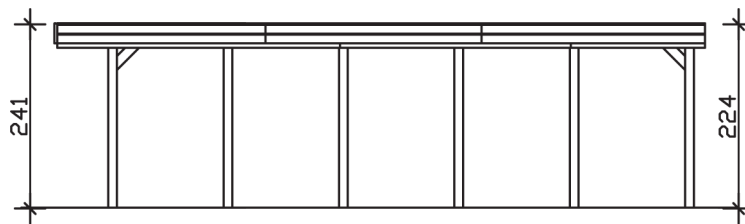

FRIESLAND

Flachdach-Carport

Carport
FRIESLAND
 314 x 860 cm

Gestaltungsbeispiel

- Konstruktion aus imprägniertem Nadelholz
- Farblich behandelt in schiefergrau
- Aluminium-Dachplatten
- Pfosten 11,5 x 11,5 cm

CARPOT FRIESLAND 314 x 860 cm

Datenblatt / Baubeschreibung

Material	Nadelholz, imprägniert
Farbbehandlung	Lasiert in Schiefergrau
Pfostenstärke	11,5 x 11,5 cm
Aufstellbreite	314 cm
Aufstelltiefe	860 cm
Grundfläche	27,00 m ²
Umbauter Raum	62,78 m ³
Breite Sockelmaß	293 cm
Tiefe Sockelmaß	774 cm
Durchfahrtshöhe vorne	221 cm
Durchfahrtshöhe hinten	204 cm
Durchfahrtsbreite	270 cm
Firsthöhe	241 cm
Traufenhöhe	224 cm
Schneelast	1,25 kN/m ²
Windstaudruck q	0,95 kN/m ²
Dachform	Flachdach
Dachfläche	26,40 m ²
Dachneigung	1,2 °
Dacheindeckung	Aluminium-Dachplatten mit Trapezprofil - blank

Dachstärke	0,5 mm
Wasserablauf	nach hinten
Pfostenabstand Tiefe	141 cm
Pfostenanzahl	12
Oberfläche Holz	49,55 m ²
Im Lieferumfang enthalten	H-Pfostenanker zum Einbetonieren, Montagematerial, Aufbauanleitung
Anzahl Packstücke	1
Verpackungsgewicht gesamt	519 kg
Verpackungsmaße	Paket 1: 120 cm x 385 cm x 45 cm 519,0 kg
Artikelnummer	314072-13-50
EAN-Nummer	4018211036677
Garantie	5 Jahre gemäß unseren Garantiebedingungen

FRIESLAND
314 x 860 cm

Ansicht
vorne

Schnitt

Grundriss

FRIESLAND

314 x 860 cm

Schnitte und Ansichten Maßstab 1:100