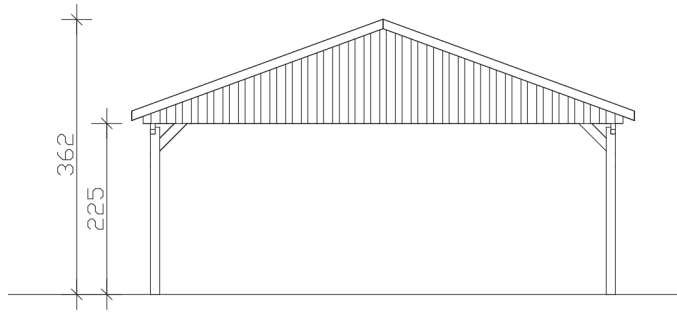

FICHTELBERG

Satteldach-Carport

Carport
FICHTELBERG
 618 x 808 cm

Gestaltungsbeispiel

- Massive Konstruktion aus hochwertigem Leimholz (BSH-Fichte)
- Farblich behandelt in nussbaum
- Dachschalung inklusive schwarzen Schindeln
- Pfosten 12 x 12 cm

CARPORT FICHTELBERG 618 x 808 cm

Datenblatt / Baubeschreibung

Material	Leimholz, Fichte
Farbbehandlung	Lasiert in Nussbaum
Pfostenstärke	12 x 12 cm
Aufstellbreite	618 cm
Aufstelltiefe	808 cm
Grundfläche	49,93 m ²
Umbauter Raum	152,55 m ³
Breite Sockelmaß	598 cm
Tiefe Sockelmaß	726 cm
Durchfahrtshöhe vorne	225 cm
Durchfahrtshöhe hinten	225 cm
Durchfahrtsbreite	574 cm
Firsthöhe	362 cm
Traufenhöhe	249 cm
Schneelast	1,5 kN/m ²
Dachform	Satteldach
Dachfläche	54,14 m ²
Dachneigung	20 °
Dacheindeckung	Bitumenschindeln, schwarz
Dachstärke	20 mm

Wasserablauf	zur Seite
Pfostenabstand Tiefe	230 cm
Pfostenanzahl	8
Oberfläche Holz	229,09 m ²
Im Lieferumfang enthalten	H-Pfostenanker zum Einbetonieren, Montagematerial, Aufbauanleitung
Anzahl Packstücke	2
Verpackungsgewicht gesamt	1886 kg
Verpackungsmaße	Paket 1: 120 cm x 620 cm x 50 cm 1.003,0 kg Paket 2: 120 cm x 320 cm x 50 cm 883,0 kg
Artikelnummer	248469-03-32
EAN-Nummer	4018211039760
Garantie	5 Jahre gemäß unseren Garantiebedingungen

FICHTELBERG 618 x 808 cm

Ansicht
vorne

Schnitt

Grundriss

FICHTELBERG

618 x 808 cm

Schnitte und Ansichten Maßstab 1:100