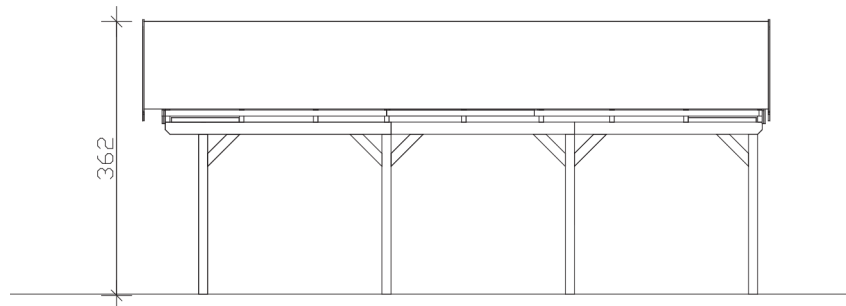

FICHTELBERG

Satteldach-Carport

Carport
FICHTELBERG
 618 x 808 cm

Gestaltungsbeispiel

- Massive Konstruktion aus hochwertigem Leimholz (BSH-Fichte)
- Farblich behandelt in nussbaum
- Dachschalung inklusive schwarzen Schindeln
- Pfosten 12 x 12 cm

CARPORT FICHTELBERG 618 x 808 cm

Datenblatt / Baubeschreibung

Material	Leimholz, Fichte
Farbbehandlung	Lasiert in Nussbaum
Pfostenstärke	12 x 12 cm
Aufstellbreite	618 cm
Aufstelltiefe	808 cm
Grundfläche	49,93 m ²
Umbauter Raum	152,55 m ³
Breite Sockelmaß	598 cm
Tiefe Sockelmaß	726 cm
Durchfahrtshöhe vorne	225 cm
Durchfahrtshöhe hinten	225 cm
Durchfahrtsbreite	574 cm
Firsthöhe	362 cm
Traufenhöhe	249 cm
Schneelast	1,5 kN/m ²
Dachform	Satteldach
Dachfläche	54,14 m ²
Dachneigung	20 °
Dacheindeckung	Bitumenschindeln, schwarz
Dachstärke	20 mm

Wasserablauf	zur Seite
Pfostenabstand Tiefe	230 cm
Pfostenanzahl	8
Oberfläche Holz	229,09 m ²
Im Lieferumfang enthalten	H-Pfostenanker zum Einbetonieren, Montagematerial, Aufbauanleitung
Anzahl Packstücke	2
Verpackungsgewicht gesamt	1886 kg
Verpackungsmaße	Paket 1: 120 cm x 620 cm x 50 cm 1.003,0 kg Paket 2: 120 cm x 320 cm x 50 cm 883,0 kg
Artikelnummer	248469-03-32
EAN-Nummer	4018211039760
Garantie	5 Jahre gemäß unseren Garantiebedingungen

FICHTELBERG 618 x 808 cm

Ansicht
vorne

Schnitt

Grundriss

FICHTELBERG

618 x 808 cm

Schnitte und Ansichten Maßstab 1:100