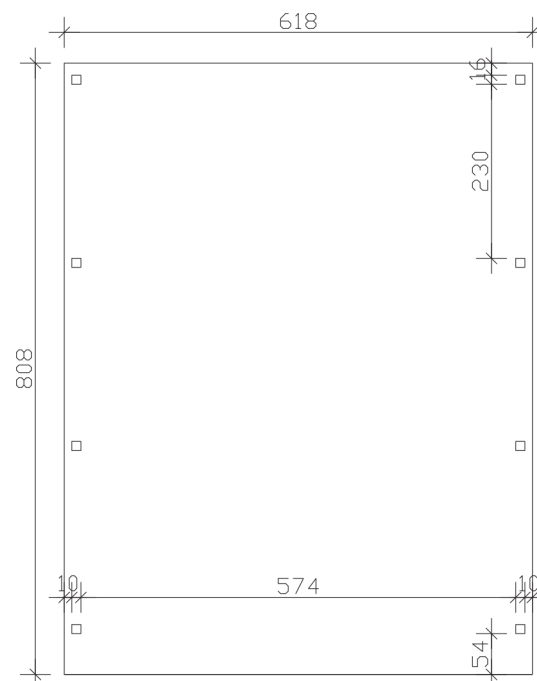

FICHTELBERG

Satteldach-Carport

Carport
FICHTELBERG
 618 x 808 cm

Gestaltungsbeispiel

- Massive Konstruktion aus hochwertigem Leimholz (BSH-Fichte)
- Farblich behandelt in nussbaum
- Dachschalung inklusive schwarzen Schindeln
- Pfosten 12 x 12 cm

CARPORT FICHTELBERG 618 x 808 cm

Datenblatt / Baubeschreibung

Material	Leimholz, Fichte
Farbbehandlung	Lasiert in Nussbaum
Pfostenstärke	12 x 12 cm
Aufstellbreite	618 cm
Aufstelltiefe	808 cm
Grundfläche	49,93 m ²
Umbauter Raum	152,55 m ³
Breite Sockelmaß	598 cm
Tiefe Sockelmaß	726 cm
Durchfahrtshöhe vorne	225 cm
Durchfahrtshöhe hinten	225 cm
Durchfahrtsbreite	574 cm
Firsthöhe	362 cm
Traufenhöhe	249 cm
Schneelast	1,5 kN/m ²
Dachform	Satteldach
Dachfläche	54,14 m ²
Dachneigung	20 °
Dacheindeckung	Bitumenschindeln, schwarz
Dachstärke	20 mm

Wasserablauf	zur Seite
Pfostenabstand Tiefe	230 cm
Pfostenanzahl	8
Oberfläche Holz	229,09 m ²
Im Lieferumfang enthalten	H-Pfostenanker zum Einbetonieren, Montagematerial, Aufbauanleitung
Anzahl Packstücke	2
Verpackungsgewicht gesamt	1886 kg
Verpackungsmaße	Paket 1: 120 cm x 620 cm x 50 cm 1.003,0 kg Paket 2: 120 cm x 320 cm x 50 cm 883,0 kg
Artikelnummer	248469-03-32
EAN-Nummer	4018211039760
Garantie	5 Jahre gemäß unseren Garantiebedingungen

FICHTELBERG 618 x 808 cm

Ansicht
vorne

Schnitt

Grundriss

FICHTELBERG

618 x 808 cm

Schnitte und Ansichten Maßstab 1:100