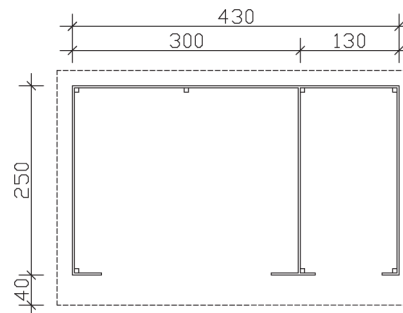

HOLZUNTERSTAND KNUT 430 x 250 cm

Datenblatt / Baubeschreibung

| | |
|--|--|
| Wandstärke | 28 mm |
| Farbbehandlung | Unbehandelt |
| Eckverbindung | Trend, stumpf gestoßen |
| Windverband | Eckpfosten mit Verschraubung |
| Montagematerial | inklusive |
| Eisenteile | verzinkt |
| Aufstellbreite | 430 cm |
| Aufstelltiefe | 250 cm |
| Außenbreite (inkl. Dachüberstand) | 470 cm |
| Außentiefe (inkl. Dachüberstand) | 310 cm |
| Seitenwandhöhe | 189,5 cm |
| Firsthöhe | 249,5 cm |
| Anzahl Räume | 1 |
| Stauboden | nein |
| Grundfläche | 10,75 m ² |
| umbauter Raum (ohne Vordach) | 23 m ³ |
| Wandfläche außen | 29,9 m ² |
| Fußboden | 19 mm Holzdielen, unbehandelt (nur im Abstellraum) |
| Grundlager | 28 x 70 mm, imprägniert |
| Dachaufbau | 19 mm Profilschalung mit Nut und Feder |

| | |
|--|--|
| Dachform | Pultdach |
| Dachneigung | 11 ° |
| Schneelast | 0,85 kN/m ² |
| Windstaudruck q | 0,65 kN/m ² |
| Dachüberstand vorne | 40 cm |
| Dachüberstand seitlich | 20 cm |
| Dachüberstand hinten | 20 cm |
| Dachfläche | 14,99 m ² |
| Dacheindeckung | Eine Lage Dachpappe zur Ersteindeckung |
| Dachbahnbedarf á 5m² | 4 Rollen |
| Türen | 1x Einzeltür, geschlossen (78,5 x 179,5 cm) |
| Artikelnummer | 204335 |
| EAN-Nummer | 4018211204335 |
| Verpackungsmaße | Paket 1: 120 cm x 485 cm x 40 cm 739,0 kg |
| Garantie | 5 Jahre gemäß unseren Garantiebedingungen |
| nicht im Lieferumfang enthalten | Beton, Verankerung Grundlager mit Untergrund (Fundament) |

KNUT
430 x 250 cm

Schnitt

Grundriss

KNUT
430 x 250 cm

Schnitte und Ansichten Maßstab 1:100

Ansicht
vorne

Ansicht
rechts

KNUT
430 x 250 cm

Schnitte und Ansichten Maßstab 1:100

Ansicht
hinten

Ansicht
links

KNUT
430 x 250 cm

Schnitte und Ansichten Maßstab 1:100