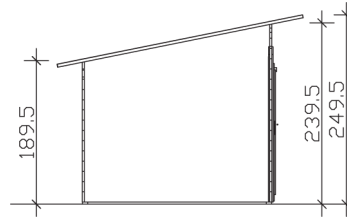

HOLZUNTERSTAND KNUT 430 x 250 cm

Datenblatt / Baubeschreibung

| | |
|--|--|
| Wandstärke | 28 mm |
| Farbbehandlung | Unbehandelt |
| Eckverbindung | Trend, stumpf gestoßen |
| Windverband | Eckpfosten mit Verschraubung |
| Montagematerial | inklusive |
| Eisenteile | verzinkt |
| Aufstellbreite | 430 cm |
| Aufstelltiefe | 250 cm |
| Außenbreite (inkl. Dachüberstand) | 470 cm |
| Außentiefe (inkl. Dachüberstand) | 310 cm |
| Seitenwandhöhe | 189,5 cm |
| Firsthöhe | 249,5 cm |
| Anzahl Räume | 1 |
| Stauboden | nein |
| Grundfläche | 10,75 m ² |
| umbauter Raum (ohne Vordach) | 23 m ³ |
| Wandfläche außen | 29,9 m ² |
| Fußboden | 19 mm Holzdielen, unbehandelt (nur im Abstellraum) |
| Grundlager | 28 x 70 mm, imprägniert |
| Dachaufbau | 19 mm Profilschalung mit Nut und Feder |

| | |
|--|--|
| Dachform | Pultdach |
| Dachneigung | 11 ° |
| Schneelast | 0,85 kN/m ² |
| Windstaudruck q | 0,65 kN/m ² |
| Dachüberstand vorne | 40 cm |
| Dachüberstand seitlich | 20 cm |
| Dachüberstand hinten | 20 cm |
| Dachfläche | 14,99 m ² |
| Dacheindeckung | Eine Lage Dachpappe zur Ersteindeckung |
| Dachbahnbedarf á 5m² | 4 Rollen |
| Türen | 1x Einzeltür, geschlossen (78,5 x 179,5 cm) |
| Artikelnummer | 204335 |
| EAN-Nummer | 4018211204335 |
| Verpackungsmaße | Paket 1: 120 cm x 485 cm x 40 cm 739,0 kg |
| Garantie | 5 Jahre gemäß unseren Garantiebedingungen |
| nicht im Lieferumfang enthalten | Beton, Verankerung Grundlager mit Untergrund (Fundament) |

KNUT
430 x 250 cm

Schnitt

Grundriss

KNUT
430 x 250 cm

Schnitte und Ansichten Maßstab 1:100

Ansicht
vorne

Ansicht
rechts

KNUT
430 x 250 cm

Schnitte und Ansichten Maßstab 1:100

Ansicht
hinten

Ansicht
links

KNUT
430 x 250 cm

Schnitte und Ansichten Maßstab 1:100