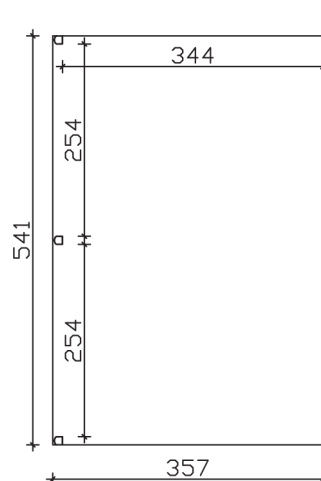

GARDA

Dacheindeckung Polycarbonat-Doppelsteplatte in klar

Terrassenüberdachung

GARDA

541 x 357 cm

Gestaltungsbeispiel

- Konstruktion aus Aluminium, pulverbeschichtet in weiß
- Modernes Design mit markanten Profillinien
- Regenrinne in der Pfette integriert
- Inklusive Pfostenlaschen zum Einbetonieren

TERRASSENÜBERDACHUNG GARDA 541 x 357 cm

Datenblatt / Baubeschreibung

Material	Aluminium, pulverbeschichtet
Farbbehandlung	Pulverbeschichtet in Weiß RAL 9016
Pfostenstärke	11 x 11 cm (vorne abgerundet)
Aufstellbreite	541 cm
Aufstelltiefe	357 cm
Grundfläche	19,31 m ²
Umbauter Raum	46,26 m ³
Schneelast	0,85 kN/m ²
Windstaudruck q	0,65 kN/m ²
Dachfläche	19,31 m ²
Dachneigung	7 °
Dacheindeckung	Polycarbonat-Doppelstegplatten 16 mm - klar
Dachstärke	16 mm
Montageart	Wandanbau
Gesamthöhe hinten	263 cm
Gesamthöhe vorne	216 cm
Durchgangshöhe vorne	201 cm
Pfostenabstand Breite	254 cm
Pfostenabstand Tiefe	344 cm
Im Lieferumfang enthalten	Pfostenlaschen zum Einbetonieren, integrierte Regenrinne, integrierter Wandabschluss, Montagematerial

Nicht im Lieferumfang enthalten	Dübel für die Wandmontage
Verpackungsmaße	Paket 1: 120 cm x 550 cm x 60 cm 290,0 kg
Artikelnummer	224173-11-20
EAN-Nummer	4018211224173
Garantie	5 Jahre gemäß unseren Garantiebedingungen

GARDA
541 x 357 cm

Ansicht
vorne

Schnitt

Grundriss

GARDA

541 x 357 cm

Schnitte und Ansichten Maßstab 1:100