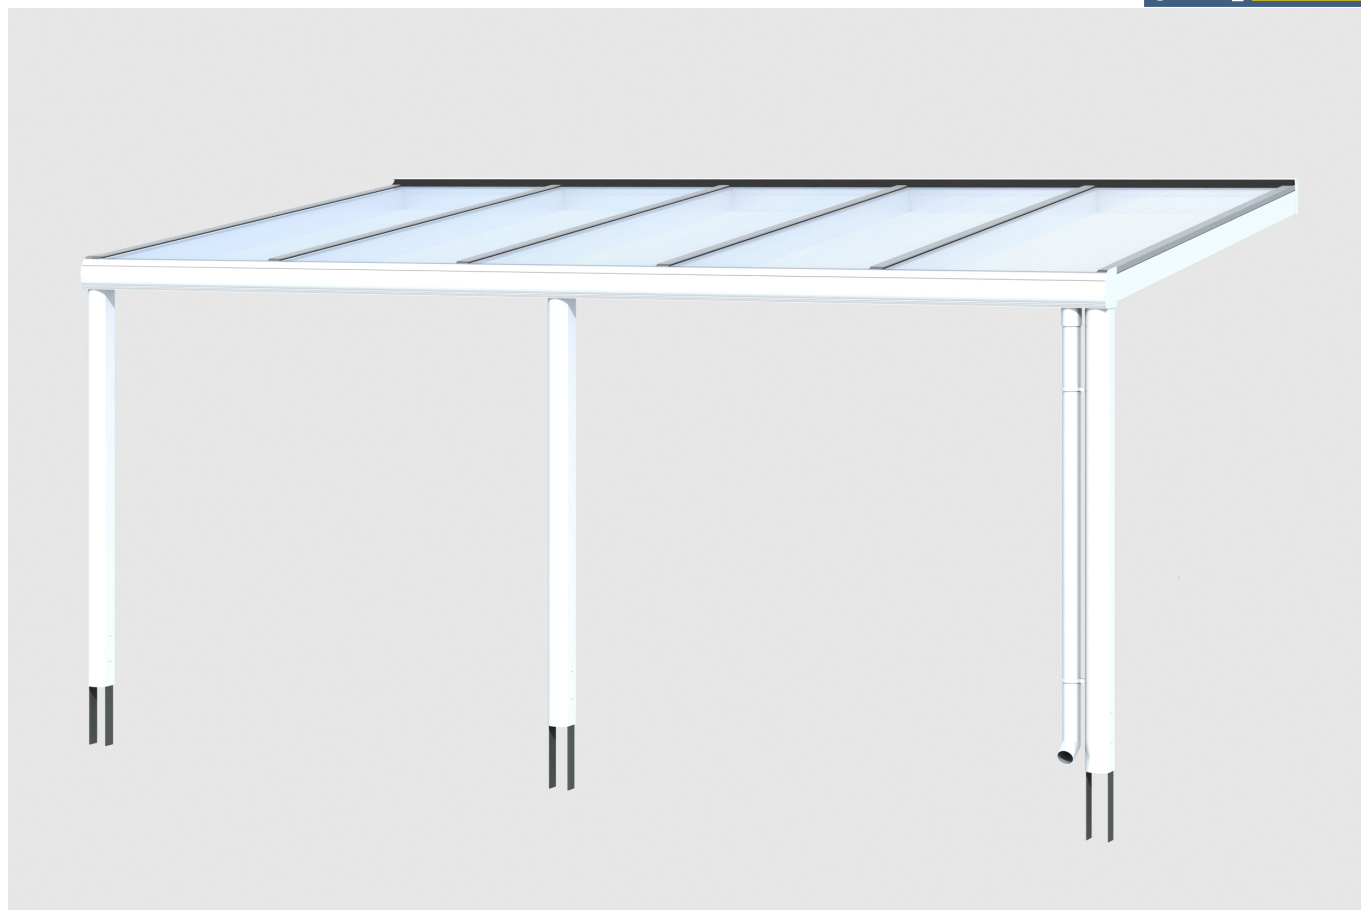

GARDA

Dacheindeckung Polycarbonat-Doppelsteplatte in klar

Terrassenüberdachung

GARDA

541 x 357 cm

Gestaltungsbeispiel

- Konstruktion aus Aluminium, pulverbeschichtet in weiß
- Modernes Design mit markanten Profillinien
- Regenrinne in der Pfette integriert
- Inklusive Pfostenlaschen zum Einbetonieren

TERRASSENÜBERDACHUNG GARDA 541 x 357 cm

Datenblatt / Baubeschreibung

Material	Aluminium, pulverbeschichtet
Farbbehandlung	Pulverbeschichtet in Weiß RAL 9016
Pfostenstärke	11 x 11 cm (vorne abgerundet)
Aufstellbreite	541 cm
Aufstelltiefe	357 cm
Grundfläche	19,31 m ²
Umbauter Raum	46,26 m ³
Schneelast	0,85 kN/m ²
Windstaudruck q	0,65 kN/m ²
Dachfläche	19,31 m ²
Dachneigung	7 °
Dacheindeckung	Polycarbonat-Doppelstegplatten 16 mm - klar
Dachstärke	16 mm
Montageart	Wandanbau
Gesamthöhe hinten	263 cm
Gesamthöhe vorne	216 cm
Durchgangshöhe vorne	201 cm
Pfostenabstand Breite	254 cm
Pfostenabstand Tiefe	344 cm
Im Lieferumfang enthalten	Pfostenlaschen zum Einbetonieren, integrierte Regenrinne, integrierter Wandabschluss, Montagematerial

Nicht im Lieferumfang enthalten	Dübel für die Wandmontage
Verpackungsmaße	Paket 1: 120 cm x 550 cm x 60 cm 290,0 kg
Artikelnummer	224173-11-20
EAN-Nummer	4018211224173
Garantie	5 Jahre gemäß unseren Garantiebedingungen

GARDA
541 x 357 cm

Ansicht
vorne

Schnitt

Grundriss

GARDA

541 x 357 cm

Schnitte und Ansichten Maßstab 1:100