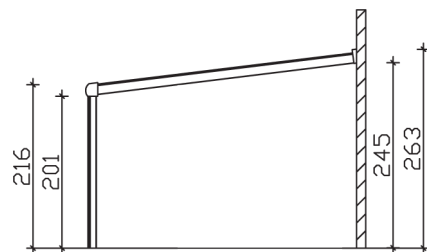

GARDA

Dacheindeckung Polycarbonat-Doppelsteplatte in klar

Terrassenüberdachung

GARDA

541 x 357 cm

Gestaltungsbeispiel

- Konstruktion aus Aluminium, pulverbeschichtet in weiß
- Modernes Design mit markanten Profillinien
- Regenrinne in der Pfette integriert
- Inklusive Pfostenlaschen zum Einbetonieren

TERRASSENÜBERDACHUNG GARDA 541 x 357 cm

Datenblatt / Baubeschreibung

Material	Aluminium, pulverbeschichtet
Farbbehandlung	Pulverbeschichtet in Weiß RAL 9016
Pfostenstärke	11 x 11 cm (vorne abgerundet)
Aufstellbreite	541 cm
Aufstelltiefe	357 cm
Grundfläche	19,31 m ²
Umbauter Raum	46,26 m ³
Schneelast	0,85 kN/m ²
Windstaudruck q	0,65 kN/m ²
Dachfläche	19,31 m ²
Dachneigung	7 °
Dacheindeckung	Polycarbonat-Doppelstegplatten 16 mm - klar
Dachstärke	16 mm
Montageart	Wandanbau
Gesamthöhe hinten	263 cm
Gesamthöhe vorne	216 cm
Durchgangshöhe vorne	201 cm
Pfostenabstand Breite	254 cm
Pfostenabstand Tiefe	344 cm
Im Lieferumfang enthalten	Pfostenlaschen zum Einbetonieren, integrierte Regenrinne, integrierter Wandabschluss, Montagematerial

Nicht im Lieferumfang enthalten	Dübel für die Wandmontage
Verpackungsmaße	Paket 1: 120 cm x 550 cm x 60 cm 290,0 kg
Artikelnummer	224173-11-20
EAN-Nummer	4018211224173
Garantie	5 Jahre gemäß unseren Garantiebedingungen

GARDA
541 x 357 cm

Ansicht
vorne

Schnitt

Grundriss

GARDA

541 x 357 cm

Schnitte und Ansichten Maßstab 1:100