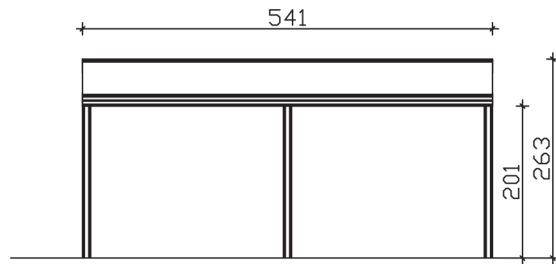

GARDA

Dacheindeckung Polycarbonat-Doppelsteplatte in klar

Terrassenüberdachung

GARDA

541 x 357 cm

Gestaltungsbeispiel

- Konstruktion aus Aluminium, pulverbeschichtet in weiß
- Modernes Design mit markanten Profillinien
- Regenrinne in der Pfette integriert
- Inklusive Pfostenlaschen zum Einbetonieren

TERRASSENÜBERDACHUNG GARDA 541 x 357 cm

Datenblatt / Baubeschreibung

Material	Aluminium, pulverbeschichtet
Farbbehandlung	Pulverbeschichtet in Weiß RAL 9016
Pfostenstärke	11 x 11 cm (vorne abgerundet)
Aufstellbreite	541 cm
Aufstelltiefe	357 cm
Grundfläche	19,31 m ²
Umbauter Raum	46,26 m ³
Schneelast	0,85 kN/m ²
Windstaudruck q	0,65 kN/m ²
Dachfläche	19,31 m ²
Dachneigung	7 °
Dacheindeckung	Polycarbonat-Doppelstegplatten 16 mm - klar
Dachstärke	16 mm
Montageart	Wandanbau
Gesamthöhe hinten	263 cm
Gesamthöhe vorne	216 cm
Durchgangshöhe vorne	201 cm
Pfostenabstand Breite	254 cm
Pfostenabstand Tiefe	344 cm
Im Lieferumfang enthalten	Pfostenlaschen zum Einbetonieren, integrierte Regenrinne, integrierter Wandabschluss, Montagematerial

Nicht im Lieferumfang enthalten	Dübel für die Wandmontage
Verpackungsmaße	Paket 1: 120 cm x 550 cm x 60 cm 290,0 kg
Artikelnummer	224173-11-20
EAN-Nummer	4018211224173
Garantie	5 Jahre gemäß unseren Garantiebedingungen

GARDA
541 x 357 cm

Ansicht
vorne

Schnitt

Grundriss

GARDA

541 x 357 cm

Schnitte und Ansichten Maßstab 1:100