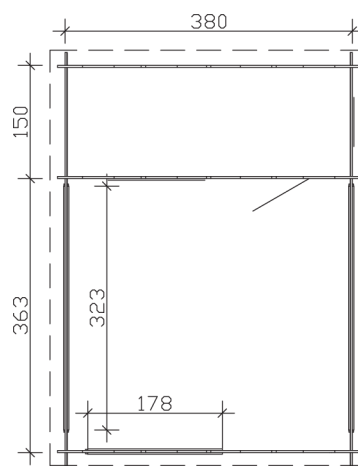

GARTENHAUS ALICANTE 1 380 x 513 cm

Datenblatt / Baubeschreibung

Wandstärke	28 mm
Farbbehandlung	Unbehandelt
Eckverbindung	Classic, symmetrisch gefräst
Windverband	Zuganker mit Gewindestange
Montagematerial	inklusive
Eisenteile	verzinkt
Aufstellbreite	380 cm
Aufstelltiefe	513 cm
Außenbreite (inkl. Dachüberstand)	420 cm
Außentiefe (inkl. Dachüberstand)	553 cm
Seitenwandhöhe	195 cm
Firsthöhe	258 cm
Anzahl Räume	1
Stauboden	nein
Grundfläche	19,5 m ²
umbauter Raum (ohne Vordach)	44,15 m ³
Wandfläche außen	45,36 m ²
Fußboden	19 mm Holzdielen, unbehandelt (nur im Abstellraum)
Grundlager	60 x 60 mm, imprägniert
Dachaufbau	19 mm Profilschalung mit Nut und Feder

Dachform	Satteldach
Dachneigung	18 °
Schneelast	0,85 kN/m ²
Windstaudruck q	0,95 kN/m ²
Dachüberstand vorne	20 cm
Dachüberstand seitlich	20 cm
Dachüberstand hinten	20 cm
Dachfläche	24,07 m ²
Dacheindeckung	Eine Lage Dachpappe zur Ersteindeckung
Schindelbedarf á 2m²	14 Pakete
Türen	1x Einzeltür, halbverglast (78,5 x 179,5 cm)
Fenster	1x Einzelfenster, Dreh-Funktion (57,5 x 70,5 cm) 1x Doppelfenster, Dreh-Funktion (2 x 57,5 x 70,5 cm)
Artikelnummer	551606
EAN-Nummer	4018211551606
Verpackungsmaße	Paket 1: 120 cm x 551 cm x 46 cm 879,0 kg
Garantie	5 Jahre gemäß unseren Garantiebedingungen
nicht im Lieferumfang enthalten	Beton, Verankerung Grundlager mit Untergrund (Fundament)

ALICANTE 1

380 x 513 cm

Schnitt

Grundriss

ALICANTE 1

380 x 513 cm

Schnitte und Ansichten Maßstab 1:100

Ansicht
vorne

Ansicht
rechts

ALICANTE 1

380 x 513 cm

Schnitte und Ansichten Maßstab 1:100

Ansicht
hinten

Ansicht
links

ALICANTE 1

380 x 513 cm