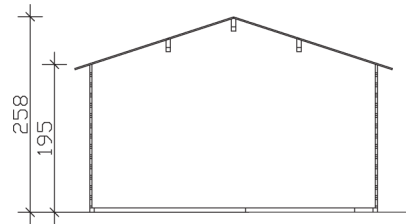

GARTENHAUS ALICANTE 1 380 x 513 cm

Datenblatt / Baubeschreibung

Wandstärke	28 mm
Farbbehandlung	Unbehandelt
Eckverbindung	Classic, symmetrisch gefräst
Windverband	Zuganker mit Gewindestange
Montagematerial	inklusive
Eisenteile	verzinkt
Aufstellbreite	380 cm
Aufstelltiefe	513 cm
Außenbreite (inkl. Dachüberstand)	420 cm
Außentiefe (inkl. Dachüberstand)	553 cm
Seitenwandhöhe	195 cm
Firsthöhe	258 cm
Anzahl Räume	1
Stauboden	nein
Grundfläche	19,5 m ²
umbauter Raum (ohne Vordach)	44,15 m ³
Wandfläche außen	45,36 m ²
Fußboden	19 mm Holzdielen, unbehandelt (nur im Abstellraum)
Grundlager	60 x 60 mm, imprägniert
Dachaufbau	19 mm Profilschalung mit Nut und Feder

Dachform	Satteldach
Dachneigung	18 °
Schneelast	0,85 kN/m ²
Windstaudruck q	0,95 kN/m ²
Dachüberstand vorne	20 cm
Dachüberstand seitlich	20 cm
Dachüberstand hinten	20 cm
Dachfläche	24,07 m ²
Dacheindeckung	Eine Lage Dachpappe zur Ersteindeckung
Schindelbedarf á 2m²	14 Pakete
Türen	1x Einzeltür, halbverglast (78,5 x 179,5 cm)
Fenster	1x Einzelfenster, Dreh-Funktion (57,5 x 70,5 cm) 1x Doppelfenster, Dreh-Funktion (2 x 57,5 x 70,5 cm)
Artikelnummer	551606
EAN-Nummer	4018211551606
Verpackungsmaße	Paket 1: 120 cm x 551 cm x 46 cm 879,0 kg
Garantie	5 Jahre gemäß unseren Garantiebedingungen
nicht im Lieferumfang enthalten	Beton, Verankerung Grundlager mit Untergrund (Fundament)

ALICANTE 1

380 x 513 cm

Schnitt

Grundriss

ALICANTE 1

380 x 513 cm

Schnitte und Ansichten Maßstab 1:100

Ansicht
vorne

Ansicht
rechts

ALICANTE 1

380 x 513 cm

Schnitte und Ansichten Maßstab 1:100

Ansicht
hinten

Ansicht
links

ALICANTE 1

380 x 513 cm