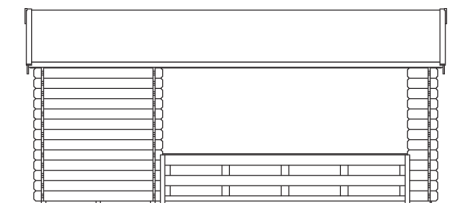

GARTENHAUS ALICANTE 1 380 x 513 cm

Datenblatt / Baubeschreibung

Wandstärke	28 mm
Farbbehandlung	Unbehandelt
Eckverbindung	Classic, symmetrisch gefräst
Windverband	Zuganker mit Gewindestange
Montagematerial	inklusive
Eisenteile	verzinkt
Aufstellbreite	380 cm
Aufstelltiefe	513 cm
Außenbreite (inkl. Dachüberstand)	420 cm
Außentiefe (inkl. Dachüberstand)	553 cm
Seitenwandhöhe	195 cm
Firsthöhe	258 cm
Anzahl Räume	1
Stauboden	nein
Grundfläche	19,5 m ²
umbauter Raum (ohne Vordach)	44,15 m ³
Wandfläche außen	45,36 m ²
Fußboden	19 mm Holzdielen, unbehandelt (nur im Abstellraum)
Grundlager	60 x 60 mm, imprägniert
Dachaufbau	19 mm Profilschalung mit Nut und Feder

ALICANTE 1

380 x 513 cm

Schnitt

Grundriss

ALICANTE 1

380 x 513 cm

Schnitte und Ansichten Maßstab 1:100

Ansicht
vorne

Ansicht
rechts

ALICANTE 1

380 x 513 cm

Schnitte und Ansichten Maßstab 1:100

Ansicht
hinten

Ansicht
links

ALICANTE 1

380 x 513 cm

Schnitte und Ansichten Maßstab 1:100