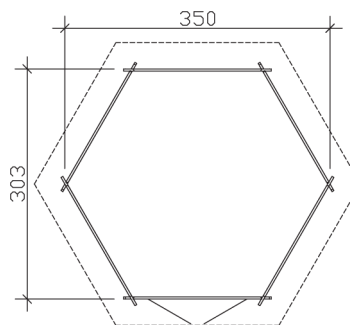

### Datenblatt / Baubeschreibung

<b>Wandstärke</b>	28 mm
<b>Farbbehandlung</b>	Unbehandelt
<b>Eckverbindung</b>	Classic, symmetrisch gefräst
<b>Windverband</b>	Zuganker mit Gewindestange
<b>Montagematerial</b>	inklusive
<b>Eisenteile</b>	verzinkt
<b>Aufstellbreite</b>	350 cm
<b>Aufstelltiefe</b>	303 cm
<b>Außenbreite (inkl. Dachüberstand)</b>	420 cm
<b>Außentiefe (inkl. Dachüberstand)</b>	373 cm
<b>Seitenwandhöhe</b>	219 cm
<b>Firsthöhe</b>	357 cm
<b>Anzahl Räume</b>	1
<b>Stauboden</b>	nein
<b>Grundfläche</b>	7,95 m <sup>2</sup>
<b>umbauter Raum (ohne Vordach)</b>	21,07 m <sup>3</sup>
<b>Wandfläche außen</b>	24,06 m <sup>2</sup>
<b>Fußboden</b>	19 mm Holzdielen
<b>Grundlager</b>	60 x 60 mm, imprägniert
<b>Dachaufbau</b>	19 mm Profilschalung mit Nut und Feder

<b>Dachform</b>	Spitzdach
<b>Dachneigung</b>	30 °
<b>Schneelast</b>	0,85 kN/m <sup>2</sup>
<b>Windstaudruck q</b>	0,65 kN/m <sup>2</sup>
<b>Dachüberstand vorne</b>	35 cm
<b>Dachüberstand seitlich</b>	35 cm
<b>Dachüberstand hinten</b>	35 cm
<b>Dachfläche</b>	14,65 m <sup>2</sup>
<b>Dacheindeckung</b>	Eine Lage Dachpappe zur Ersteindeckung
<b>Schindelbedarf á 2m<sup>2</sup></b>	13 Pakete
<b>Türen</b>	1x Doppeltür, vollverglast (123,4 x 193 cm)
<b>Fenster</b>	2x Doppelfenster lang, Dreh-Kipp-Funktion (2 x 57,5 x 123,5 cm)
<b>Artikelnummer</b>	554058
<b>EAN-Nummer</b>	4018211554058
<b>Verpackungsmaße</b>	Paket 1: 120 cm x 325 cm x 65 cm 675,0 kg
<b>Garantie</b>	5 Jahre gemäß unseren Garantiebedingungen
<b>nicht im Lieferumfang enthalten</b>	Beton, Verankerung Grundlager mit Untergrund (Fundament)

# MADEIRA 2

350 x 303 cm

Schnitte und Ansichten Maßstab 1:100

Ansicht  
vorne

Ansicht  
rechts

## MADEIRA 2

350 x 303 cm

Schnitte und Ansichten Maßstab 1:100

Ansicht  
hinten

Ansicht  
links