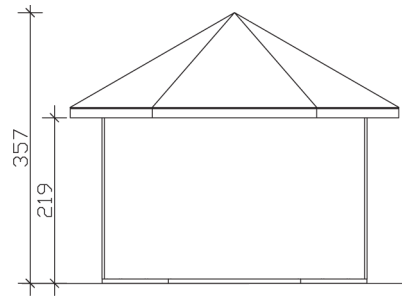

Schnitt

Grundriss

MADEIRA 2

350 x 303 cm

Schnitte und Ansichten Maßstab 1:100