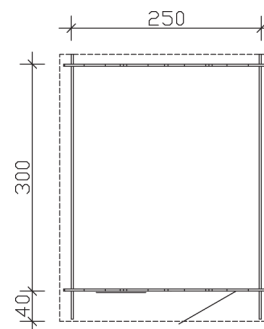

<b>Dachform</b>	Satteldach
<b>Dachneigung</b>	26 °
<b>Schneelast</b>	0,85 kN/m <sup>2</sup>
<b>Windstaudruck q</b>	0,95 kN/m <sup>2</sup>
<b>Dachüberstand vorne</b>	40 cm
<b>Dachüberstand seitlich</b>	15 cm
<b>Dachüberstand hinten</b>	15 cm
<b>Dachfläche</b>	11,34 m <sup>2</sup>
<b>Dacheindeckung</b>	Eine Lage Dachpappe zur Ersteindeckung
<b>Schindelbedarf á 2m<sup>2</sup></b>	7 Pakete
<b>Türen</b>	1x Einzeltür, halbverglast (78,5 x 179,5 cm)
<b>Fenster</b>	1x Einzelfenster, Dreh-Funktion (57,5 x 70,5 cm)
<b>Artikelnummer</b>	601202
<b>EAN-Nummer</b>	4018211601202
<b>Verpackungsmaße</b>	Paket 1: 120 cm x 381 cm x 44 cm 584,0 kg
<b>Garantie</b>	5 Jahre gemäß unseren Garantiebedingungen
<b>nicht im Lieferumfang enthalten</b>	Beton, Verankerung Grundlager mit Untergrund (Fundament)

### 250 x 300 cm

# PORTO 3

250 x 300 cm

Schnitte und Ansichten Maßstab 1:100

Ansicht  
vorne

Ansicht  
rechts

**PORTO 3**  
250 x 300 cm

Schnitte und Ansichten Maßstab 1:100

Ansicht  
hinten

Ansicht  
links

**PORTO 3**  
250 x 300 cm

Schnitte und Ansichten Maßstab 1:100