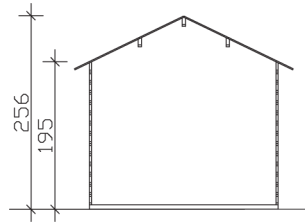

Schnitt

Grundriss

PORTO 3

250 x 300 cm

Schnitte und Ansichten Maßstab 1:100