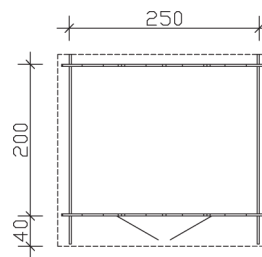

### Datenblatt / Baubeschreibung

<b>Wandstärke</b>	28 mm
<b>Farbbehandlung</b>	Unbehandelt
<b>Eckverbindung</b>	Classic, symmetrisch gefräst
<b>Windverband</b>	Zuganker mit Gewindestange
<b>Montagematerial</b>	inklusive
<b>Eisenteile</b>	verzinkt
<b>Aufstellbreite</b>	250 cm
<b>Aufstelltiefe</b>	200 cm
<b>Außenbreite (inkl. Dachüberstand)</b>	280 cm
<b>Außentiefe (inkl. Dachüberstand)</b>	255 cm
<b>Seitenwandhöhe</b>	195 cm
<b>Firsthöhe</b>	256 cm
<b>Anzahl Räume</b>	1
<b>Stauboden</b>	nein
<b>Grundfläche</b>	5 m <sup>2</sup>
<b>umbauter Raum (ohne Vordach)</b>	11,28 m <sup>3</sup>
<b>Wandfläche außen</b>	22,44 m <sup>2</sup>
<b>Fußboden</b>	19 mm Holzdielen, unbehandelt
<b>Grundlager</b>	60 x 60 mm, imprägniert
<b>Dachaufbau</b>	19 mm Profilschalung mit Nut und Feder

<b>Dachform</b>	Satteldach
<b>Dachneigung</b>	26 °
<b>Schneelast</b>	0,85 kN/m <sup>2</sup>
<b>Windstaudruck q</b>	0,95 kN/m <sup>2</sup>
<b>Dachüberstand vorne</b>	40 cm
<b>Dachüberstand seitlich</b>	15 cm
<b>Dachüberstand hinten</b>	15 cm
<b>Dachfläche</b>	8 m <sup>2</sup>
<b>Dacheindeckung</b>	Eine Lage Dachpappe zur Ersteindeckung
<b>Schindelbedarf á 2m<sup>2</sup></b>	5 Pakete
<b>Türen</b>	1x Doppeltür, halbverglast (117,5 x 179,5 cm)
<b>Artikelnummer</b>	601400
<b>EAN-Nummer</b>	4018211601400
<b>Verpackungsmaße</b>	Paket 1: 120 cm x 305 cm x 44 cm 576,0 kg
<b>Garantie</b>	5 Jahre gemäß unseren Garantiebedingungen
<b>nicht im Lieferumfang enthalten</b>	Beton, Verankerung Grundlager mit Untergrund (Fundament)

# PALMA 1

250 x 200 cm

Schnitte und Ansichten Maßstab 1:100

Ansicht  
vorne

Ansicht  
rechts

**PALMA 1**  
250 x 200 cm

Schnitte und Ansichten Maßstab 1:100

Ansicht  
hinten

Ansicht  
links

**PALMA 1**  
250 x 200 cm

Schnitte und Ansichten Maßstab 1:100