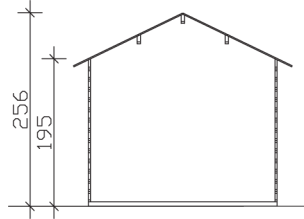

Schnitt

Grundriss

PALMA 1

250 x 200 cm

Schnitte und Ansichten Maßstab 1:100