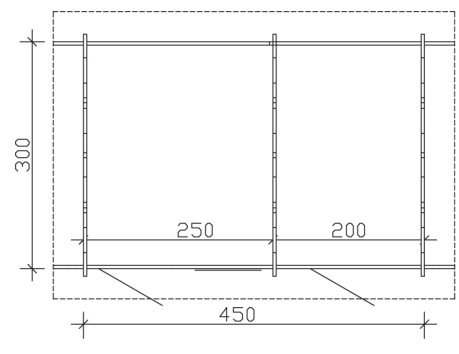

### Datenblatt / Baubeschreibung

<b>Wandstärke</b>	45 mm
<b>Farbbehandlung</b>	Unbehandelt
<b>Eckverbindung</b>	Chalet, asymmetrisch gefräst
<b>Windverband</b>	Zuganker mit Gewindestange
<b>Montagematerial</b>	inklusive
<b>Eisenteile</b>	verzinkt
<b>Aufstellbreite</b>	450 cm
<b>Aufstelltiefe</b>	300 cm
<b>Außenbreite (inkl. Dachüberstand)</b>	530 cm
<b>Außentiefe (inkl. Dachüberstand)</b>	380 cm
<b>Seitenwandhöhe</b>	235 cm
<b>Firsthöhe</b>	296 cm
<b>Anzahl Räume</b>	2
<b>Stauboden</b>	nein
<b>Grundfläche</b>	13,5 m <sup>2</sup>
<b>umbauter Raum (ohne Vordach)</b>	35,84 m <sup>3</sup>
<b>Wandfläche außen</b>	41,08 m <sup>2</sup>
<b>Fußboden</b>	19 mm Holzdielen, unbehandelt
<b>Grundlager</b>	60 x 60 mm, imprägniert
<b>Dachaufbau</b>	19 mm Profilschalung mit Nut und Feder

<b>Dachform</b>	Satteldach
<b>Dachneigung</b>	23 °
<b>Schneelast</b>	1,25 kN/m <sup>2</sup>
<b>Windstaudruck q</b>	0,95 kN/m <sup>2</sup>
<b>Dachüberstand vorne</b>	40 cm
<b>Dachüberstand seitlich</b>	40 cm
<b>Dachüberstand hinten</b>	40 cm
<b>Dachfläche</b>	21,94 m <sup>2</sup>
<b>Dacheindeckung</b>	Eine Lage Dachpappe zur Ersteindeckung
<b>Schindelbedarf á 2m<sup>2</sup></b>	13 Pakete
<b>Türen</b>	2x Einzeltür, halbverglast (78 x 181,5 cm)
<b>Fenster</b>	1x Einzelfenster, Dreh-Kipp-Funktion (68 x 78 cm)
<b>Artikelnummer</b>	610679
<b>EAN-Nummer</b>	4018211610679
<b>Verpackungsmaße</b>	Paket 1: 120 cm x 590 cm x 85 cm 1.220,0 kg
<b>Garantie</b>	5 Jahre gemäß unseren Garantiebedingungen
<b>nicht im Lieferumfang enthalten</b>	Dämmung, Beton, Verankerung Grundlager mit Untergrund (Fundament)

## Grundriss

**LAUSANNE**  
450 x 300 cm

Schnitte und Ansichten Maßstab 1:100

Ansicht  
vorne

Ansicht  
rechts

## LAUSANNE

450 x 300 cm

Schnitte und Ansichten Maßstab 1:100

Ansicht  
hinten

Ansicht  
links

**LAUSANNE**  
450 x 300 cm

Schnitte und Ansichten Maßstab 1:100