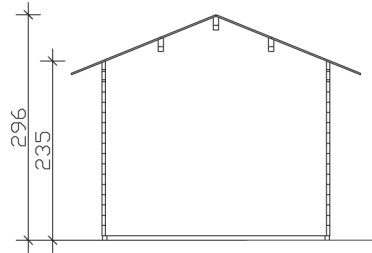

# LAUSANNE

Hochwertiges nordisches Fichtenholz

Gartenhaus  
**LAUSANNE**  
450 x 300 cm

*Gestaltungsbeispiel*

- 45 mm Wandstärke
- 19 mm Fußboden
- Chalet-Eckfräsungen
- Basishaus, Dach nicht dämmbar

▲ Asymmetrische Eckverbindung »Chalet«

## GARTENHAUS LAUSANNE 450 x 300 cm

## Grundriss

**LAUSANNE**  
450 x 300 cm

Schnitte und Ansichten Maßstab 1:100

Ansicht  
vorne

Ansicht  
rechts

## LAUSANNE

450 x 300 cm

Schnitte und Ansichten Maßstab 1:100

Ansicht  
hinten

Ansicht  
links

**LAUSANNE**  
450 x 300 cm

Schnitte und Ansichten Maßstab 1:100