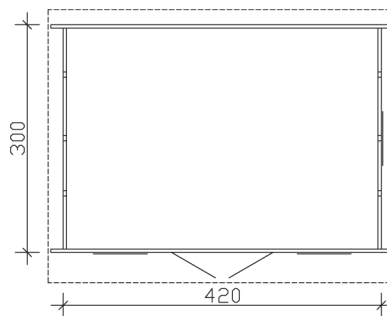

## GARTENHAUS BASEL 1 420 x 300 cm

### Datenblatt / Baubeschreibung

<b>Wandstärke</b>	45 mm
<b>Farbbehandlung</b>	Unbehandelt
<b>Eckverbindung</b>	Trend, stumpf gestoßen
<b>Windverband</b>	Eckpfosten mit Verschraubung
<b>Montagematerial</b>	inklusive
<b>Eisenteile</b>	verzinkt
<b>Aufstellbreite</b>	420 cm
<b>Aufstelltiefe</b>	300 cm
<b>Außenbreite (inkl. Dachüberstand)</b>	460 cm
<b>Außentiefe (inkl. Dachüberstand)</b>	360 cm
<b>Seitenwandhöhe</b>	236 cm
<b>Firsthöhe</b>	255 cm
<b>Anzahl Räume</b>	1
<b>Stauboden</b>	nein
<b>Grundfläche</b>	12,6 m <sup>2</sup>
<b>umbauter Raum (ohne Vordach)</b>	32,13 m <sup>3</sup>
<b>Wandfläche außen</b>	42,62 m <sup>2</sup>
<b>Fußboden</b>	19 mm Holzdielen, unbehandelt
<b>Grundlager</b>	60 x 60 mm, imprägniert
<b>Dachaufbau</b>	19 mm Profilschalung mit Nut und Feder

**BASEL 1**  
**420 x 300 cm**

Schnitt

Grundriss

**BASEL 1**  
420 x 300 cm

Schnitte und Ansichten Maßstab 1:100

Ansicht  
vorne

Ansicht  
rechts

**BASEL 1**  
420 x 300 cm

Schnitte und Ansichten Maßstab 1:100

Ansicht  
hinten

Ansicht  
links

**BASEL 1**  
420 x 300 cm

Schnitte und Ansichten Maßstab 1:100