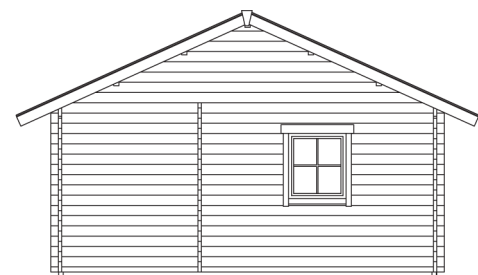

ST. MORITZ

Haus mit 3 Räumen

Gartenhaus
ST. MORITZ
600 x 500 cm

Gestaltungsbeispiel

- Überdachter Eingangsbereich
- 45 mm Wandstärke
- Tür und Fenster mit Isolierglas und Gummidichtung
- Dach dämmbar (für Dachschildeln)

▲ Asymmetrische Eckverbindung »Chalet«

GARTENHAUS ST. MORITZ 600 x 500 cm

Datenblatt / Baubeschreibung

Wandstärke	45 mm
Farbbehandlung	Unbehandelt
Eckverbindung	Chalet, asymmetrisch gefräst
Windverband	Zuganker mit Gewindestange
Montagematerial	inklusive
Eisenteile	verzinkt
Aufstellbreite	600 cm
Aufstelltiefe	500 cm
Außenbreite (inkl. Dachüberstand)	680 cm
Außentiefe (inkl. Dachüberstand)	580 cm
Seitenwandhöhe	235 cm
Firsthöhe	348 cm
Anzahl Räume	3
Stauboden	ja
Grundfläche	24 m ²
umbauter Raum (ohne Vordach)	87,45 m ³
Wandfläche außen	67,24 m ²
Fußboden	19 mm Holzdielen, unbehandelt
Grundlager	60 x 60 mm + 60 x 113 mm, imprägniert
Dachaufbau	19 mm Dachschalung mit Konterlattung und 2. Dachschalung

ST. MORITZ
600 x 500 cm

Schnitt

Grundriss

ST. MORITZ

600 x 500 cm

Schnitte und Ansichten Maßstab 1:100

Ansicht
vorne

Ansicht
rechts

ST. MORITZ
600 x 500 cm

Schnitte und Ansichten Maßstab 1:100

Ansicht
hinten

Ansicht
links

ST. MORITZ
600 x 500 cm

Schnitte und Ansichten Maßstab 1:100