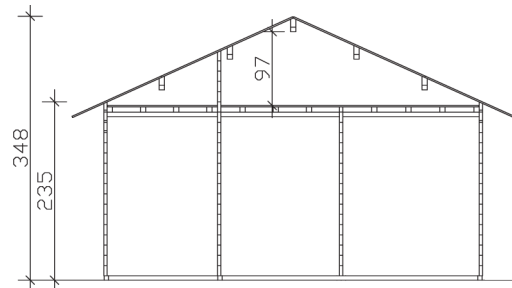

▲ Asymmetrische Eckverbindung »Chalet«

GARTENHAUS ST. MORITZ 600 x 500 cm

Datenblatt / Baubeschreibung

Wandstärke	45 mm
Farbbehandlung	Unbehandelt
Eckverbindung	Chalet, asymmetrisch gefräst
Windverband	Zuganker mit Gewindestange
Montagematerial	inklusive
Eisenteile	verzinkt
Aufstellbreite	600 cm
Aufstelltiefe	500 cm
Außenbreite (inkl. Dachüberstand)	680 cm
Außentiefe (inkl. Dachüberstand)	580 cm
Seitenwandhöhe	235 cm
Firsthöhe	348 cm
Anzahl Räume	3
Stauboden	ja
Grundfläche	24 m ²
umbauter Raum (ohne Vordach)	87,45 m ³
Wandfläche außen	67,24 m ²
Fußboden	19 mm Holzdielen, unbehandelt
Grundlager	60 x 60 mm + 60 x 113 mm, imprägniert
Dachaufbau	19 mm Dachschalung mit Konterlattung und 2. Dachschalung

Dachform	Satteldach
Dachneigung	24 °
Schneelast	1,25 kN/m ²
Windstaudruck q	0,95 kN/m ²
Dachüberstand vorne	40 cm
Dachüberstand seitlich	40 cm
Dachüberstand hinten	40 cm
Dachfläche	43,8 m ²
Dacheindeckung	Eine Lage Dachpappe zur Ersteindeckung
Schindelbedarf á 2m²	24 Pakete
Türen	1x Einzeltür, halbverglast (78 x 181,5 cm) 2x Innentür, geschlossen (81 x 186 cm)
Fenster	3x Einzelfenster, Dreh-Kipp-Funktion (68 x 78 cm) 2x Doppelfenster, Dreh-Kipp-Funktion (126,5 x 78 cm)
Artikelnummer	610976
EAN-Nummer	4018211610976
Verpackungsmaße	Paket 1: 120 cm x 540 cm x 60 cm 1.953,0 kg Paket 2: 120 cm x 540 cm x 60 cm 1.813,0 kg Paket 3: 120 cm x 540 cm x 60 cm 1.534,0 kg
Garantie	5 Jahre gemäß unseren Garantiebedingungen
nicht im Lieferumfang enthalten	Dämmung, Beton, Verankerung Grundlager mit Untergrund (Fundament)

ST. MORITZ
600 x 500 cm

Schnitt

Grundriss

ST. MORITZ

600 x 500 cm

Schnitte und Ansichten Maßstab 1:100

Ansicht
vorne

Ansicht
rechts

ST. MORITZ
600 x 500 cm

Schnitte und Ansichten Maßstab 1:100

Ansicht
hinten

Ansicht
links

ST. MORITZ
600 x 500 cm

Schnitte und Ansichten Maßstab 1:100