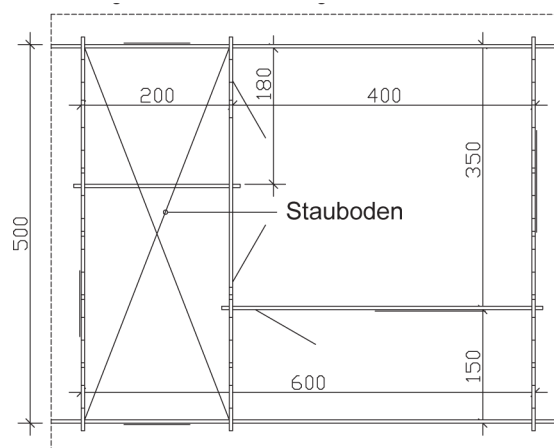

▲ Asymmetrische Eckverbindung »Chalet«

GARTENHAUS ST. MORITZ 600 x 500 cm

Datenblatt / Baubeschreibung

Wandstärke	45 mm
Farbbehandlung	Unbehandelt
Eckverbindung	Chalet, asymmetrisch gefräst
Windverband	Zuganker mit Gewindestange
Montagematerial	inklusive
Eisenteile	verzinkt
Aufstellbreite	600 cm
Aufstelltiefe	500 cm
Außenbreite (inkl. Dachüberstand)	680 cm
Außentiefe (inkl. Dachüberstand)	580 cm
Seitenwandhöhe	235 cm
Firsthöhe	348 cm
Anzahl Räume	3
Stauboden	ja
Grundfläche	24 m ²
umbauter Raum (ohne Vordach)	87,45 m ³
Wandfläche außen	67,24 m ²
Fußboden	19 mm Holzdielen, unbehandelt
Grundlager	60 x 60 mm + 60 x 113 mm, imprägniert
Dachaufbau	19 mm Dachschalung mit Konterlattung und 2. Dachschalung

Dachform	Satteldach
Dachneigung	24 °
Schneelast	1,25 kN/m ²
Windstaudruck q	0,95 kN/m ²
Dachüberstand vorne	40 cm
Dachüberstand seitlich	40 cm
Dachüberstand hinten	40 cm
Dachfläche	43,8 m ²
Dacheindeckung	Eine Lage Dachpappe zur Ersteindeckung
Schindelbedarf á 2m²	24 Pakete
Türen	1x Einzeltür, halbverglast (78 x 181,5 cm) 2x Innentür, geschlossen (81 x 186 cm)
Fenster	3x Einzelfenster, Dreh-Kipp-Funktion (68 x 78 cm) 2x Doppelfenster, Dreh-Kipp-Funktion (126,5 x 78 cm)
Artikelnummer	610976
EAN-Nummer	4018211610976
Verpackungsmaße	Paket 1: 120 cm x 540 cm x 60 cm 1.953,0 kg Paket 2: 120 cm x 540 cm x 60 cm 1.813,0 kg Paket 3: 120 cm x 540 cm x 60 cm 1.534,0 kg
Garantie	5 Jahre gemäß unseren Garantiebedingungen
nicht im Lieferumfang enthalten	Dämmung, Beton, Verankerung Grundlager mit Untergrund (Fundament)

ST. MORITZ
600 x 500 cm

Schnitt

Grundriss

ST. MORITZ

600 x 500 cm

Schnitte und Ansichten Maßstab 1:100

Ansicht
vorne

Ansicht
rechts

ST. MORITZ
600 x 500 cm

Schnitte und Ansichten Maßstab 1:100

Ansicht
hinten

Ansicht
links

ST. MORITZ
600 x 500 cm

Schnitte und Ansichten Maßstab 1:100