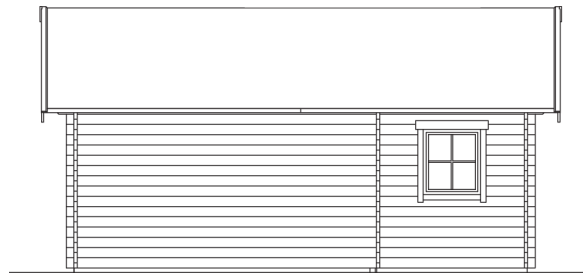

▲ Asymmetrische Eckverbindung »Chalet«

GARTENHAUS ST. MORITZ 600 x 500 cm

Datenblatt / Baubeschreibung

Wandstärke	45 mm
Farbbehandlung	Unbehandelt
Eckverbindung	Chalet, asymmetrisch gefräst
Windverband	Zuganker mit Gewindestange
Montagematerial	inklusive
Eisenteile	verzinkt
Aufstellbreite	600 cm
Aufstelltiefe	500 cm
Außenbreite (inkl. Dachüberstand)	680 cm
Außentiefe (inkl. Dachüberstand)	580 cm
Seitenwandhöhe	235 cm
Firsthöhe	348 cm
Anzahl Räume	3
Stauboden	ja
Grundfläche	24 m ²
umbauter Raum (ohne Vordach)	87,45 m ³
Wandfläche außen	67,24 m ²
Fußboden	19 mm Holzdielen, unbehandelt
Grundlager	60 x 60 mm + 60 x 113 mm, imprägniert
Dachaufbau	19 mm Dachschalung mit Konterlattung und 2. Dachschalung

ST. MORITZ
600 x 500 cm

Schnitt

Grundriss

ST. MORITZ

600 x 500 cm

Schnitte und Ansichten Maßstab 1:100

Ansicht
vorne

Ansicht
rechts

ST. MORITZ
600 x 500 cm

Schnitte und Ansichten Maßstab 1:100

Ansicht
hinten

Ansicht
links

ST. MORITZ
600 x 500 cm

Schnitte und Ansichten Maßstab 1:100