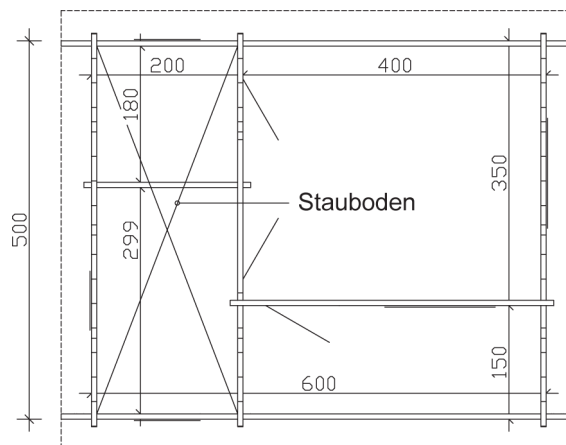

▲ Asymmetrische Eckverbindung »Chalet«

GARTENHAUS ONTARIO 600 x 500 cm

Datenblatt / Baubeschreibung

Wandstärke	70 mm
Farbbehandlung	Unbehandelt
Eckverbindung	Chalet, asymmetrisch gefräst
Windverband	Zuganker mit Gewindestange
Montagematerial	inklusive
Eisenteile	verzinkt
Aufstellbreite	600 cm
Aufstelltiefe	500 cm
Außenbreite (inkl. Dachüberstand)	680 cm
Außentiefe (inkl. Dachüberstand)	580 cm
Seitenwandhöhe	249 cm
Firsthöhe	354 cm
Anzahl Räume	3
Stauboden	ja
Grundfläche	24 m ²
umbauter Raum (ohne Vordach)	90,45 m ³
Wandfläche außen	70,03 m ²
Fußboden	28 mm Holzdielen, unbehandelt
Grundlager	60 x 60 mm + 60 x 113 mm, imprägniert
Dachaufbau	28 mm Profilschalung mit Nut und Feder

Dachform	Satteldach
Dachneigung	23 °
Schneelast	1,75 kN/m ²
Windstaudruck q	0,95 kN/m ²
Dachüberstand vorne	40 cm
Dachüberstand seitlich	40 cm
Dachüberstand hinten	40 cm
Dachfläche	43,11 m ²
Dacheindeckung	Eine Lage Dachpappe zur Ersteindeckung
Schindelbedarf á 2m²	24 Pakete
Türen	1x Einzeltür, halbverglast (78 x 196 cm) 2x Innentür, geschlossen (81 x 195 cm)
Fenster	3x Einzelfenster lang, Dreh-Kipp-Funktion (68 x 78 cm) 2x Doppelfenster, Dreh-Kipp-Funktion (126,5 x 78 cm)
Artikelnummer	621903
EAN-Nummer	4018211621903
Verpackungsmaße	Paket 1: 120 cm x 590 cm x 75 cm 1.593,0 kg Paket 2: 120 cm x 590 cm x 57 cm 1.211,0 kg Paket 3: 120 cm x 590 cm x 60 cm 1.275,0 kg
Garantie	5 Jahre gemäß unseren Garantiebedingungen
nicht im Lieferumfang enthalten	Dämmung, Beton, Verankerung Grundlager mit Untergrund (Fundament)

ONTARIO
600 x 500 cm

Schnitt

Grundriss

ONTARIO
600 x 500 cm

Schnitte und Ansichten Maßstab 1:100

Ansicht
vorne

Ansicht
rechts

ONTARIO
600 x 500 cm

Schnitte und Ansichten Maßstab 1:100

Ansicht
hinten

Ansicht
links

ONTARIO
600 x 500 cm

Schnitte und Ansichten Maßstab 1:100