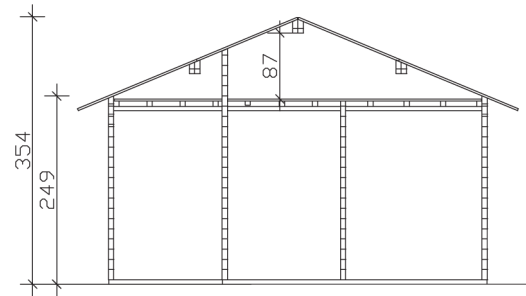

ONTARIO

Haus mit 3 Räumen

Gartenhaus
ONTARIO
 600 x 500 cm

Gestaltungsbeispiel

- Überdachter Eingangsbereich
- 70 mm Wandstärke
- Tür und Fenster mit Isolierglas und Gummidichtung
- Basishaus, Dach nicht dämmbar

▲ Asymmetrische Eckverbindung »Chalet«

GARTENHAUS ONTARIO 600 x 500 cm

Datenblatt / Baubeschreibung

Wandstärke	70 mm
Farbbehandlung	Unbehandelt
Eckverbindung	Chalet, asymmetrisch gefräst
Windverband	Zuganker mit Gewindestange
Montagematerial	inklusive
Eisenteile	verzinkt
Aufstellbreite	600 cm
Aufstelltiefe	500 cm
Außenbreite (inkl. Dachüberstand)	680 cm
Außentiefe (inkl. Dachüberstand)	580 cm
Seitenwandhöhe	249 cm
Firsthöhe	354 cm
Anzahl Räume	3
Stauboden	ja
Grundfläche	24 m ²
umbauter Raum (ohne Vordach)	90,45 m ³
Wandfläche außen	70,03 m ²
Fußboden	28 mm Holzdielen, unbehandelt
Grundlager	60 x 60 mm + 60 x 113 mm, imprägniert
Dachaufbau	28 mm Profilschalung mit Nut und Feder

Dachform	Satteldach
Dachneigung	23 °
Schneelast	1,75 kN/m ²
Windstaudruck q	0,95 kN/m ²
Dachüberstand vorne	40 cm
Dachüberstand seitlich	40 cm
Dachüberstand hinten	40 cm
Dachfläche	43,11 m ²
Dacheindeckung	Eine Lage Dachpappe zur Ersteindeckung
Schindelbedarf á 2m²	24 Pakete
Türen	1x Einzeltür, halbverglast (78 x 196 cm) 2x Innentür, geschlossen (81 x 195 cm)
Fenster	3x Einzelfenster lang, Dreh-Kipp-Funktion (68 x 78 cm) 2x Doppelfenster, Dreh-Kipp-Funktion (126,5 x 78 cm)
Artikelnummer	621903
EAN-Nummer	4018211621903
Verpackungsmaße	Paket 1: 120 cm x 590 cm x 75 cm 1.593,0 kg Paket 2: 120 cm x 590 cm x 57 cm 1.211,0 kg Paket 3: 120 cm x 590 cm x 60 cm 1.275,0 kg
Garantie	5 Jahre gemäß unseren Garantiebedingungen
nicht im Lieferumfang enthalten	Dämmung, Beton, Verankerung Grundlager mit Untergrund (Fundament)

ONTARIO
600 x 500 cm

Schnitt

Grundriss

ONTARIO
600 x 500 cm

Schnitte und Ansichten Maßstab 1:100

Ansicht
vorne

Ansicht
rechts

ONTARIO
600 x 500 cm