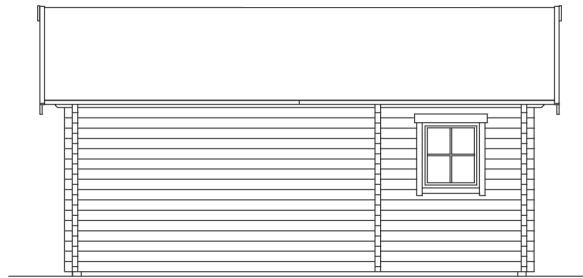

ONTARIO

Haus mit 3 Räumen

Gartenhaus
ONTARIO
 600 x 500 cm

Gestaltungsbeispiel

- Überdachter Eingangsbereich
- 70 mm Wandstärke
- Tür und Fenster mit Isolierglas und Gummidichtung
- Basishaus, Dach nicht dämmbar

▲ Asymmetrische Eckverbindung »Chalet«

GARTENHAUS ONTARIO 600 x 500 cm

Datenblatt / Baubeschreibung

Wandstärke	70 mm
Farbbehandlung	Unbehandelt
Eckverbindung	Chalet, asymmetrisch gefräst
Windverband	Zuganker mit Gewindestange
Montagematerial	inklusive
Eisenteile	verzinkt
Aufstellbreite	600 cm
Aufstelltiefe	500 cm
Außenbreite (inkl. Dachüberstand)	680 cm
Außentiefe (inkl. Dachüberstand)	580 cm
Seitenwandhöhe	249 cm
Firsthöhe	354 cm
Anzahl Räume	3
Stauboden	ja
Grundfläche	24 m ²
umbauter Raum (ohne Vordach)	90,45 m ³
Wandfläche außen	70,03 m ²
Fußboden	28 mm Holzdielen, unbehandelt
Grundlager	60 x 60 mm + 60 x 113 mm, imprägniert
Dachaufbau	28 mm Profilschalung mit Nut und Feder

ONTARIO
600 x 500 cm

Schnitt

Grundriss

ONTARIO
600 x 500 cm

Schnitte und Ansichten Maßstab 1:100

Ansicht
vorne

Ansicht
rechts

ONTARIO
600 x 500 cm

Schnitte und Ansichten Maßstab 1:100

Ansicht
hinten

Ansicht
links

ONTARIO
600 x 500 cm

Schnitte und Ansichten Maßstab 1:100