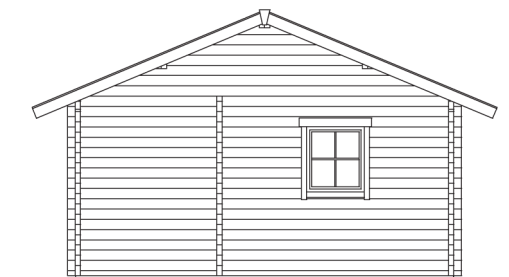

ONTARIO

Haus mit 3 Räumen

Gartenhaus
ONTARIO
 600 x 500 cm

Gestaltungsbeispiel

- Überdachter Eingangsbereich
- 70 mm Wandstärke
- Tür und Fenster mit Isolierglas und Gummidichtung
- Basishaus, Dach nicht dämmbar

▲ Asymmetrische Eckverbindung »Chalet«

GARTENHAUS ONTARIO 600 x 500 cm

Datenblatt / Baubeschreibung

Wandstärke	70 mm
Farbbehandlung	Unbehandelt
Eckverbindung	Chalet, asymmetrisch gefräst
Windverband	Zuganker mit Gewindestange
Montagematerial	inklusive
Eisenteile	verzinkt
Aufstellbreite	600 cm
Aufstelltiefe	500 cm
Außenbreite (inkl. Dachüberstand)	680 cm
Außentiefe (inkl. Dachüberstand)	580 cm
Seitenwandhöhe	249 cm
Firsthöhe	354 cm
Anzahl Räume	3
Stauboden	ja
Grundfläche	24 m ²
umbauter Raum (ohne Vordach)	90,45 m ³
Wandfläche außen	70,03 m ²
Fußboden	28 mm Holzdielen, unbehandelt
Grundlager	60 x 60 mm + 60 x 113 mm, imprägniert
Dachaufbau	28 mm Profilschalung mit Nut und Feder

ONTARIO
600 x 500 cm

Schnitt

Grundriss

ONTARIO
600 x 500 cm

Schnitte und Ansichten Maßstab 1:100

Ansicht
vorne

Ansicht
rechts

ONTARIO
600 x 500 cm

Schnitte und Ansichten Maßstab 1:100

Ansicht
hinten

Ansicht
links

ONTARIO
600 x 500 cm

Schnitte und Ansichten Maßstab 1:100