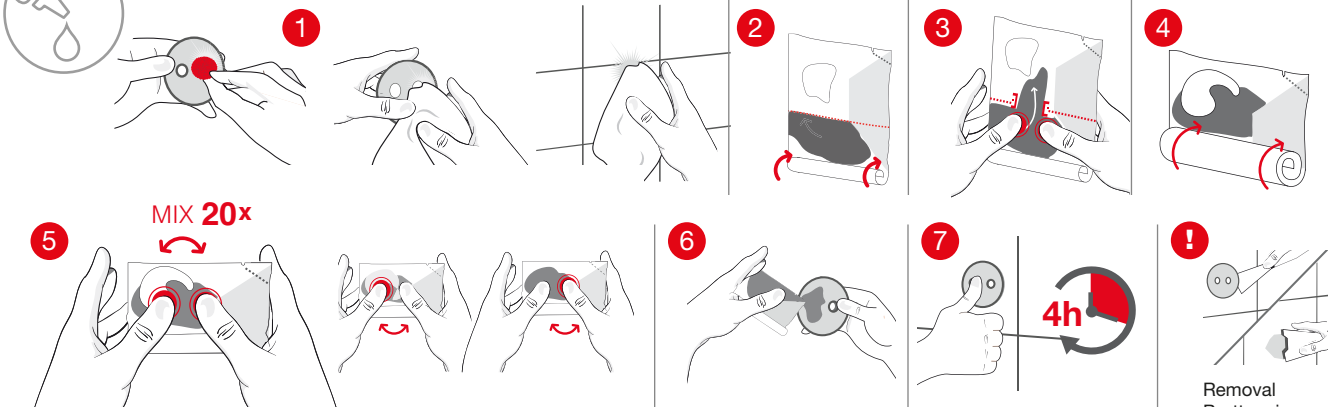

Removal
Borttagning
Fjernelse
Fjerning
Poistaminen
Entfernen

UK Follow the instructions for assembly, safety and use on the i.Composite original packaging.
SE Följ noggrant Instruktioner för montering, säkerhet och användning på i.Composite originalförpackning.
DK Følg instruktionene for montering, sikkerhet og brug på originalemballasje i.Composite.
NO Følg anvisningerne for montering, sikkerhet og brug på i.Composite originalemballagen.
FI Noudata kokoonpanon, turvallisuuden ja käytön ohjeita i.Composite-alkuperäispakkauksessa.
DE Befolgen Sie die Anweisungen für Montage, Sicherheit und Gebrauch auf der i.Composite Originalverpackung.