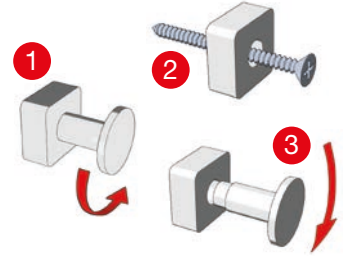

## Fitting Instructions Monteringsanvisning Monteringsinstruktion Monteringsvejledning Asennusohje Gebrauchsanweisung

SE Vid limning; dra inte åt skruven för hårt  
DK Ved limning; undgå at stramme skrueerne for hårdt  
NO Ved limning; ikke stram skruene for hardt  
FI Liimattaessa; älä kiristä ruuvia liian tiukkaan  
UK When gluing; do not over-tighten the grub screw  
DE Bei Klebefestigung die Imbusschraube nicht zu fest anziehen

- #320 #343
- #323 #344
- #326 #3464
- #333 #355
- #341 #356
- #3414 #358
- #3411 #359
- #342 #369

#3455

#347

#325

#327

UK Tighten the screws when necessary.  
SE Efterdra skruvarna vid behov.  
DK Spænd skrueerne ved behov.  
NO Stram etter skruene ved behov.  
FI Kiristä ruuvit tarvittaessa.  
DE Ziehen Sie die Schrauben bei Bedarf nach