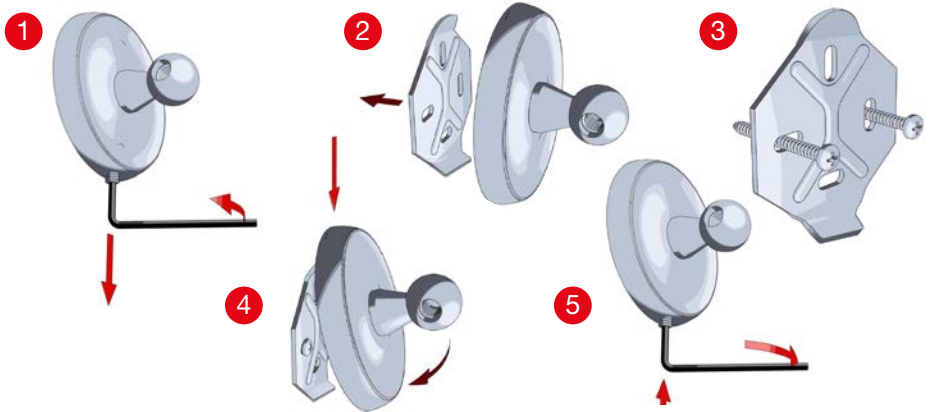

VILLA

Fitting Instructions
 Monteringsanvisning
 Monteringsinstruktion
 Monteringsvejledning
 Asennusohje
 Gebrauchsanweisung

SE Vid limning; dra inte åt skruven för hårt
 DK Ved limning; undgå at stramme skrueerne for hårdt
 NO Ved limning; ikke stram skruen for hardt
 FI Liimattaessa; älä kiristä ruuvia liian tiukkaan
 UK When gluing; do not over-tighten the grub screw
 DE Bei klebefestigung die imbuschraube nicht zu fest anziehen

- #220 #247
- #226 #255
- #2364 #256
- #241 #259
- #242 #269
- #243
- #244
- #2464

#225

#245

#274

#220, 2364, 241, 242, 243, 244, 2464, 247, 255, 256, 259, 269, 274*

* + F966

UK Follow the instructions for assembly, safety and use on the i.Composite original packaging.
 SE Följ noggrant Instruktioner för montering, säkerhet och användning på i.Composite originalförpackning.
 DK Følg instruksjonene for montering, sikkerhet og bruk på originalemballasje i.Composite.
 NO Følg anvisningerne for montering, sikkerhet og brug på i.Composite originalemballagen.
 FI Noudata kokoonpanon, turvallisuuden ja käytön ohjeita i.Composite-alkuperäispakkauksessa.
 DE Befolgen Sie die Anweisungen für Montage, Sicherheit und Gebrauch auf der i.Composite Originalverpackung.