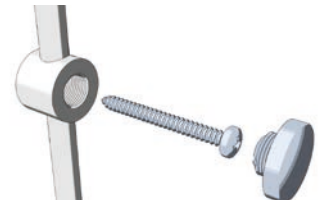

VILLA

Fitting Instructions
 Monteringsanvisning
 Monteringsinstruktion
 Monteringsvejledning
 Asennusohje
 Gebrauchsanweisung

SE Vid limning; dra inte åt skruven för hårt
 DK Ved limning; undgå at stramme skrueerne for hårdt
 NO Ved limning; ikke stram skruen for hardt
 FI Liimattaessa; älä kiristä ruuvia liian tiukkaan
 UK When gluing; do not over-tighten the grub screw
 DE Bei klebefestigung die imbuschraube nicht zu fest anziehen

- #220 #247
- #226 #255
- #2364 #256
- #241 #259
- #242 #269
- #243
- #244
- #2464

#225

#245

#274

#220, 2364, 241, 242, 243, 244, 2464, 247, 255, 256, 259, 269, 274*

* + F966

UK Follow the instructions for assembly, safety and use on the i.Composite original packaging.
 SE Följ noggrant Instruktioner för montering, säkerhet och användning på i.Composite originalförpackning.
 DK Følg instruksjonene for montering, sikkerhet og bruk på originalemballasje i.Composite.
 NO Følg anvisningerne for montering, sikkerhet og brug på i.Composite originalemballagen.
 FI Noudata kokoonpanon, turvallisuuden ja käytön ohjeita i.Composite-alkuperäispakkauksessa.
 DE Befolgen Sie die Anweisungen für Montage, Sicherheit und Gebrauch auf der i.Composite Originalverpackung.