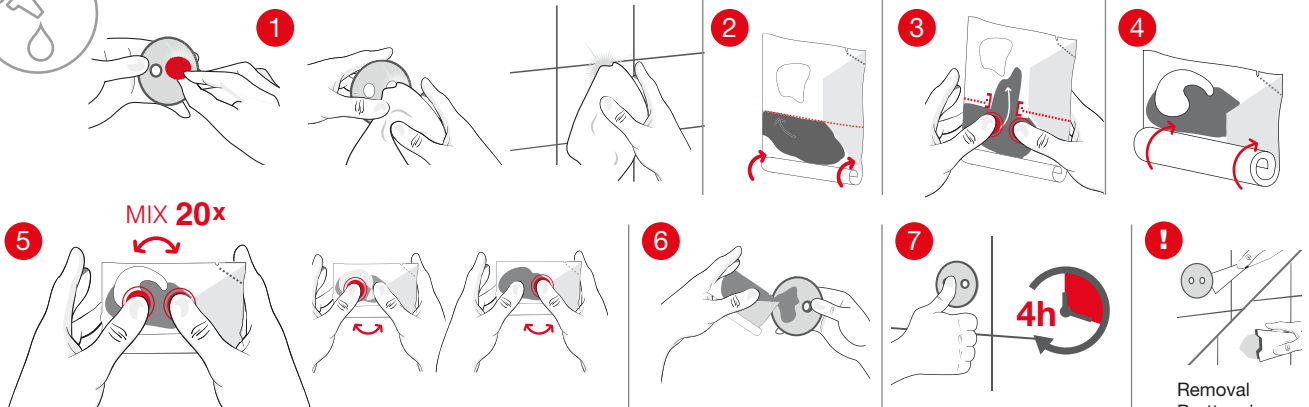

VILLA

Fitting Instructions
 Monteringsanvisning
 Monteringsinstruktion
 Monteringsvejledning
 Asennusohje
 Gebrauchsanweisung

SE Vid limning; dra inte åt skruven för hårt
 DK Ved limning; undgå at stramme skrueerne for hårdt
 NO Ved limning; ikke stram skruen for hardt
 FI Liimattaessa; älä kiristä ruuvia liian tiukkaan
 UK When gluing; do not over-tighten the grub screw
 DE Bei klebefestigung die imbuschraube nicht zu fest anziehen

- #220 #247
- #226 #255
- #2364 #256
- #241 #259
- #242 #269
- #243
- #244
- #2464

#225

#245

#274

#220, 2364, 241, 242, 243, 244, 2464, 247, 255, 256, 259, 269, 274*

* + F966

UK Follow the instructions for assembly, safety and use on the i.Composite original packaging.
 SE Följ noggrant Instruktioner för montering, säkerhet och användning på i.Composite originalförpackning.
 DK Følg instruksjonene for montering, sikkerhet og bruk på originalemballasje i.Composite.
 NO Følg anvisningerne for montering, sikkerhet og brug på i.Composite originalemballagen.
 FI Noudata kokoonpanon, turvallisuuden ja käytön ohjeita i.Composite-alkuperäispakkauksessa.
 DE Befolgen Sie die Anweisungen für Montage, Sicherheit und Gebrauch auf der i.Composite Originalverpackung.