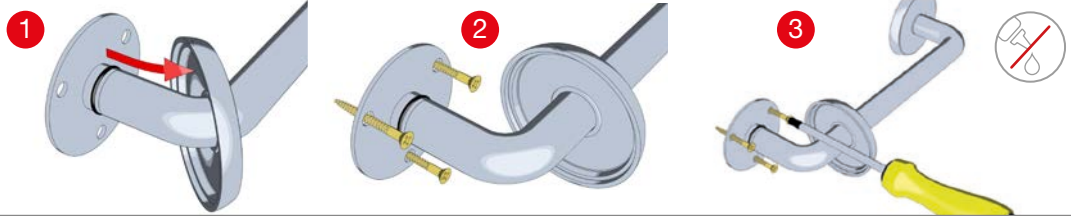

VILLA

Fitting Instructions
 Monteringsanvisning
 Monteringsinstruktion
 Monteringsvejledning
 Asennusohje
 Gebrauchsanweisung

SE Vid limning; dra inte åt skruven för hårt
 DK Ved limning; undgå at stramme skrueerne for hårdt
 NO Ved limning; ikke stram skruen for hardt
 FI Liimattaessa; älä kiristä ruuvia liian tiukkaan
 UK When gluing; do not over-tighten the grub screw
 DE Bei klebefestigung die imbuschraube nicht zu fest anziehen

- #220 #247
- #226 #255
- #2364 #256
- #241 #259
- #242 #269
- #243
- #244
- #2464

#225

#245

#274

#220, 2364, 241, 242, 243, 244, 2464, 247, 255, 256, 259, 269, 274*

* + F966

UK Follow the instructions for assembly, safety and use on the i.Composite original packaging.
 SE Följ noggrant Instruktioner för montering, säkerhet och användning på i.Composite originalförpackning.
 DK Følg instruksjonene for montering, sikkerhet og bruk på originalemballasje i.Composite.
 NO Følg anvisningerne for montering, sikkerhet og brug på i.Composite originalemballagen.
 FI Noudata kokoonpanon, turvallisuuden ja käytön ohjeita i.Composite-alkuperäispakkauksessa.
 DE Befolgen Sie die Anweisungen für Montage, Sicherheit und Gebrauch auf der i.Composite Originalverpackung.