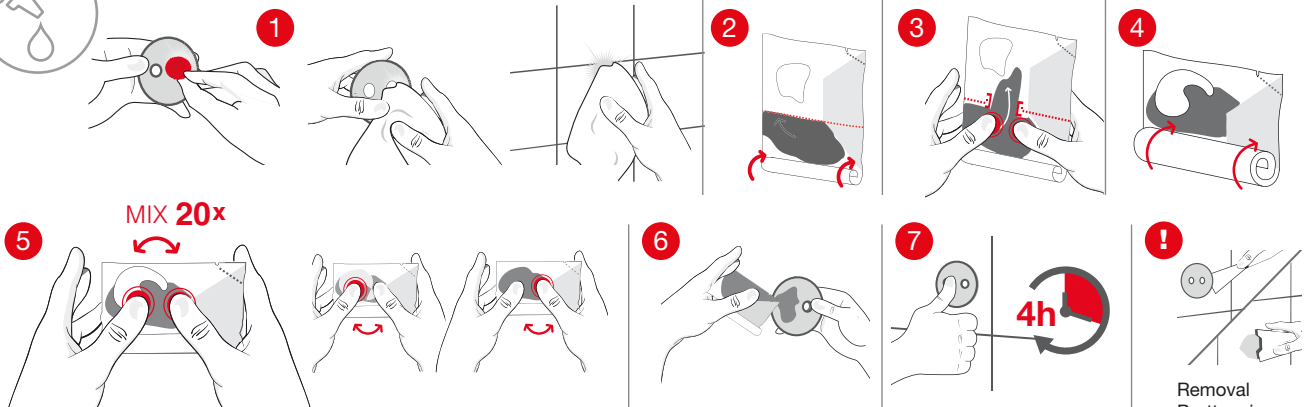

#220, 2364, 241, 242, 243, 244, 2464, 247, 255, 256, 259, 269, 274*