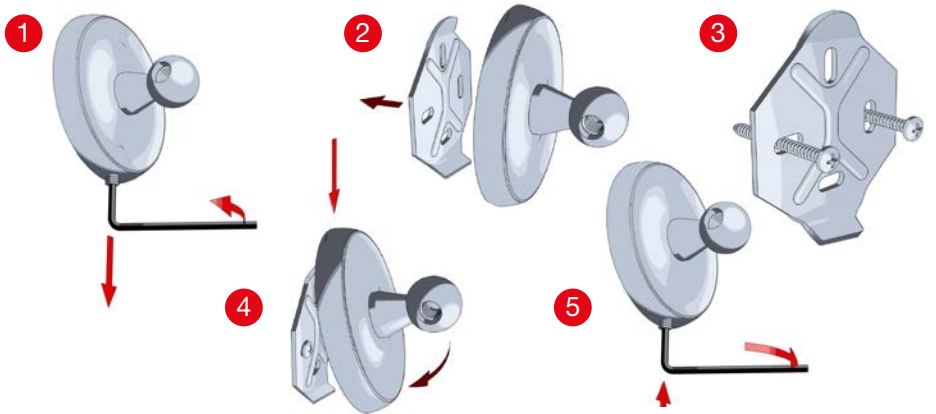

# VILLA

Fitting Instructions  
 Monteringsanvisning  
 Monteringsinstruktion  
 Monteringsvejledning  
 Asennusohje  
 Gebrauchsanweisung

SE Vid limning; dra inte åt skruven för hårt  
 DK Ved limning; undgå at stramme skrueerne for hårdt  
 NO Ved limning; ikke stram skruen for hardt  
 FI Liimattaessa; älä kiristä ruuvia liian tiukkaan  
 UK When gluing; do not over-tighten the grub screw  
 DE Bei klebefestigung die imbuschraube nicht zu fest anziehen

- #220
- #226
- #2364
- #241
- #242
- #243
- #244
- #2464
- #247
- #255
- #256
- #259
- #269

#225

#245

#274

#220, 2364, 241, 242, 243, 244, 2464, 247, 255, 256, 259, 269, 274\*

Removal  
 Borttagning  
 Fjernelse  
 Poistaminen  
 Entfernen