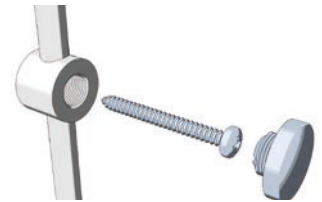

# VILLA

Fitting Instructions  
 Monteringsanvisning  
 Monteringsinstruktion  
 Monteringsvejledning  
 Asennusohje  
 Gebrauchsanweisung

SE Vid limning; dra inte åt skruven för hårt  
 DK Ved limning; undgå at stramme skrueerne for hårdt  
 NO Ved limning; ikke stram skruen for hardt  
 FI Liimattaessa; älä kiristä ruuvia liian tiukkaan  
 UK When gluing; do not over-tighten the grub screw  
 DE Bei klebefestigung die imbuschraube nicht zu fest anziehen

- #220
- #226
- #2364
- #241
- #242
- #243
- #244
- #2464
- #247
- #255
- #256
- #259
- #269

#225

#245

#274

#220, 2364, 241, 242, 243, 244, 2464, 247, 255, 256, 259, 269, 274\*

Removal  
 Borttagning  
 Fjernelse  
 Poistaminen  
 Entfernen