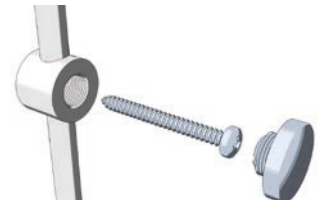

VILLA

Fitting Instructions
 Monteringsanvisning
 Monteringsinstruktion
 Monteringsvejledning
 Asennusohje
 Gebrauchsanweisung

SE Vid limning; dra inte åt skruven för hårt
 DK Ved limning; undgå at stramme skrueerne for hårdt
 NO Ved limning; ikke stram skruen for hardt
 FI Liimattaessa; älä kiristä ruuvia liian tiukkaan
 UK When gluing; do not over-tighten the grub screw
 DE Bei Klebefestigung die Imbusschraube nicht zu fest anziehen

- #220 #247
- #226 #255
- #2364 #256
- #241 #259
- #242 #269
- #243
- #244
- #2464

#225

#245

#274

#220, 2364, 241, 242, 243, 244, 2464, 247, 255, 256, 259, 269, 274*

Removal
 Borttagning
 Fjernelse
 Fjerning
 Poistaminen
 Entfernen