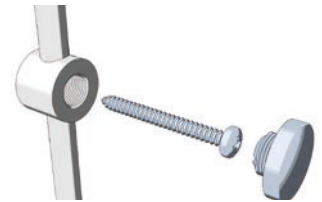

# VILLA

Fitting Instructions  
 Monteringsanvisning  
 Monteringsinstruktion  
 Monteringsvejledning  
 Asennusohje  
 Gebrauchsanweisung

SE Vid limning; dra inte åt skruven för hårt  
 DK Ved limning; undgå at stramme skrueerne for hårdt  
 NO Ved limning; ikke stram skruen for hardt  
 FI Liimattaessa; älä kiristä ruuvia liian tiukkaan  
 UK When gluing; do not over-tighten the grub screw  
 DE Bei klebefestigung die imbuschraube nicht zu fest anziehen

- #220 #247
- #226 #255
- #2364 #256
- #241 #259
- #242 #269
- #243
- #244
- #2464

#225

#245

#274

#220, 2364, 241, 242, 243, 244, 2464, 247, 255, 256, 259, 269, 274\*

\* + F966

UK Follow the instructions for assembly, safety and use on the i.Composite original packaging.  
 SE Följ noggrant Instruktioner för montering, säkerhet och användning på i.Composite originalförpackning.  
 DK Følg instruksjonene for montering, sikkerhet og bruk på originalemballasje i.Composite.  
 NO Følg anvisningerne for montering, sikkerhet og brug på i.Composite originalemballagen.  
 FI Noudata kokoonpanon, turvallisuuden ja käytön ohjeita i.Composite-alkuperäispakkauksessa.  
 DE Befolgen Sie die Anweisungen für Montage, Sicherheit und Gebrauch auf der i.Composite Originalverpackung.