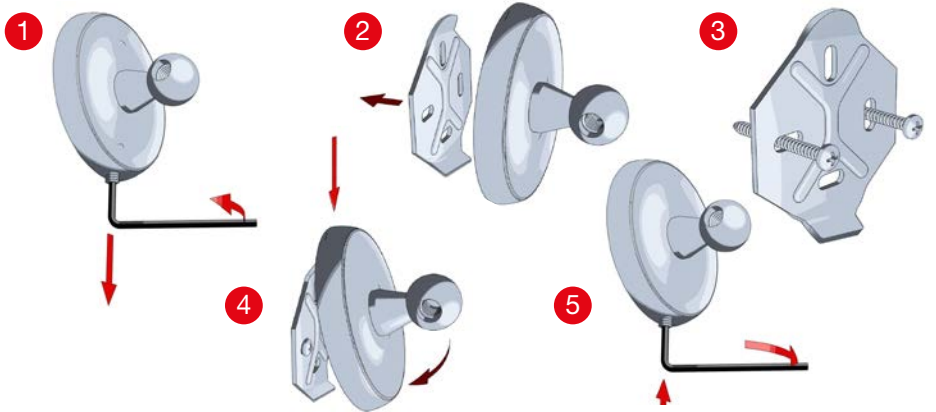

# VILLA

Fitting Instructions  
 Monteringsanvisning  
 Monteringsinstruktion  
 Monteringsvejledning  
 Asennusohje  
 Gebrauchsanweisung

SE Vid limning; dra inte åt skruven för hårt  
 DK Ved limning; undgå at stramme skrueerne for hårdt  
 NO Ved limning; ikke stram skruen for hardt  
 FI Liimattaessa; älä kiristä ruuvia liian tiukkaan  
 UK When gluing; do not over-tighten the grub screw  
 DE Bei klebefestigung die imbuschraube nicht zu fest anziehen

- #220 #247
- #226 #255
- #2364 #256
- #241 #259
- #242 #269
- #243
- #244
- #2464

#225

#245

#274

#220, 2364, 241, 242, 243, 244, 2464, 247, 255, 256, 259, 269, 274\*

\* + F966

UK Follow the instructions for assembly, safety and use on the i.Composite original packaging.  
 SE Följ noggrant Instruktioner för montering, säkerhet och användning på i.Composite originalförpackning.  
 DK Følg instruksjonene for montering, sikkerhet og bruk på originalemballasje i.Composite.  
 NO Følg anvisningerne for montering, sikkerhet og brug på i.Composite originalemballagen.  
 FI Noudata kokoonpanon, turvallisuuden ja käytön ohjeita i.Composite-alkuperäispakkauksessa.  
 DE Befolgen Sie die Anweisungen für Montage, Sicherheit und Gebrauch auf der i.Composite Originalverpackung.