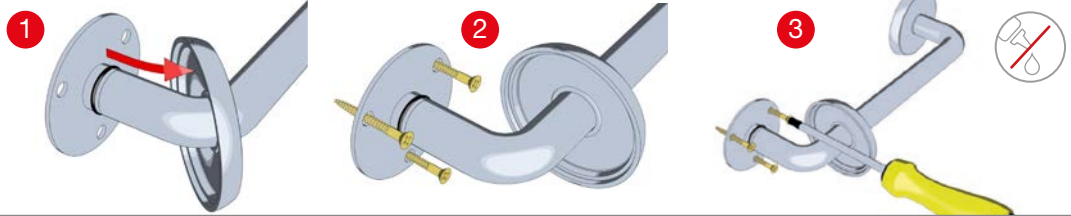

# VILLA

Fitting Instructions  
 Monteringsanvisning  
 Monteringsinstruktion  
 Monteringsvejledning  
 Asennusohje  
 Gebrauchsanweisung

SE Vid limning; dra inte åt skruven för hårt  
 DK Ved limning; undgå at stramme skrueerne for hårdt  
 NO Ved limning; ikke stram skruen for hardt  
 FI Liimattaessa; älä kiristä ruuvia liian tiukkaan  
 UK When gluing; do not over-tighten the grub screw  
 DE Bei klebefestigung die imbuschraube nicht zu fest anziehen

- #220 #247
- #226 #255
- #2364 #256
- #241 #259
- #242 #269
- #243
- #244
- #2464

#225

#245

#274

#220, 2364, 241, 242, 243, 244, 2464, 247, 255, 256, 259, 269, 274\*

\* + F966

UK Follow the instructions for assembly, safety and use on the i.Composite original packaging.  
 SE Följ noggrant Instruktioner för montering, säkerhet och användning på i.Composite originalförpackning.  
 DK Følg instruksjonene for montering, sikkerhet og bruk på originalemballasje i.Composite.  
 NO Følg anvisningerne for montering, sikkerhet og brug på i.Composite originalemballagen.  
 FI Noudata kokoonpanon, turvallisuuden ja käytön ohjeita i.Composite-alkuperäispakkauksessa.  
 DE Befolgen Sie die Anweisungen für Montage, Sicherheit und Gebrauch auf der i.Composite Originalverpackung.