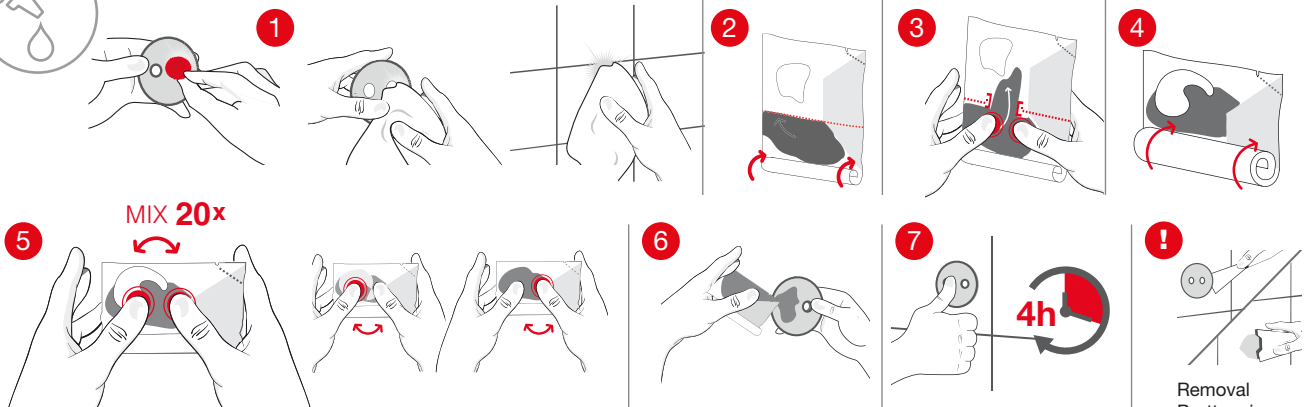

# VILLA

Fitting Instructions  
 Monteringsanvisning  
 Monteringsinstruktion  
 Monteringsvejledning  
 Asennusohje  
 Gebrauchsanweisung

SE Vid limning; dra inte åt skruven för hårt  
 DK Ved limning; undgå at stramme skrueerne for hårdt  
 NO Ved limning; ikke stram skruen for hardt  
 FI Liimattaessa; älä kiristä ruuvia liian tiukkaan  
 UK When gluing; do not over-tighten the grub screw  
 DE Bei klebefestigung die imbuschraube nicht zu fest anziehen

- #220 #247
- #226 #255
- #2364 #256
- #241 #259
- #242 #269
- #243
- #244
- #2464

#225

#245

#274

#220, 2364, 241, 242, 243, 244, 2464, 247, 255, 256, 259, 269, 274\*

\* + F966

UK Follow the instructions for assembly, safety and use on the i.Composite original packaging.  
 SE Följ noggrant Instruktioner för montering, säkerhet och användning på i.Composite originalförpackning.  
 DK Følg instruksjonene for montering, sikkerhet og bruk på originalemballasje i.Composite.  
 NO Følg anvisningerne for montering, sikkerhet og brug på i.Composite originalemballagen.  
 FI Noudata kokoonpanon, turvallisuuden ja käytön ohjeita i.Composite-alkuperäispakkauksessa.  
 DE Befolgen Sie die Anweisungen für Montage, Sicherheit und Gebrauch auf der i.Composite Originalverpackung.