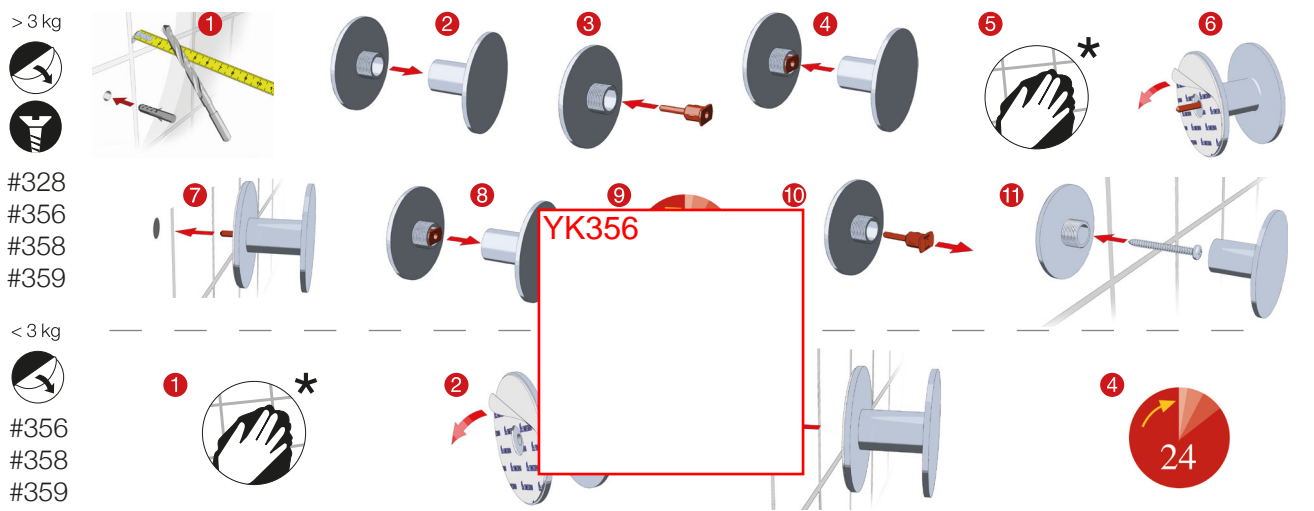

TIME

Fitting Instructions
 Monteringsanvisning
 Monteringsinstruktion
 Monteringsvejledning
 Asennusohje
 Gebrauchsanweisung

*** IMPORTANT!**

- SE** Rengör underlaget noga och lät det torka 10 minuter. Rengöringsmedlet får ej innehålla olja.
- DK** Rengør overfladen grundigt og lad det tørre ca. 10 min. Rengørings-midlet må ikke indeholde olie.
- NO** Rengjør overflaten nøye og la det tørke i 10 minutter. Rengjøringsmiddel må ikke inneholde olje.
- FI** Puhdista asennuskohta huolellisesti ja anna kuivua 10 minuuttia. Puhdistusaine ei saa sisältää öljyä.
- DE** Gründliche Reinigung der Halfflächen, anschließend 10 Minuten trocken lassen. Das Reinigungsmittel darf kein ÖL oder Fett enthalten.
- UK** Clean the wall surface thoroughly and let it dry for 10 minutes. Do not use an oil based cleaner.