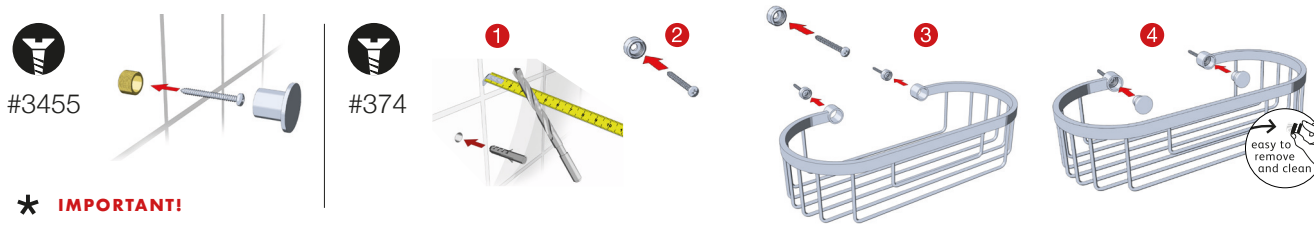

TIME

Fitting Instructions
 Monteringsanvisning
 Monteringsinstruktion
 Monteringsvejledning
 Asennusohje
 Gebrauchsanweisung

*** IMPORTANT!**

- SE** Rengör underlaget noga och lät det torka 10 minuter. Rengöringsmedlet får ej innehålla olja.
- DK** Rengør overfladen grundigt og lad det tørre ca. 10 min. Rengørings-midlet må ikke indeholde olie.
- NO** Rengjør overflaten nøye og la det tørke i 10 minutter. Rengjøringsmiddel må ikke inneholde olje.
- FI** Puhdista asennuskohta huolellisesti ja anna kuivua 10 minuuttia. Puhdistusaine ei saa sisältää öljyä.
- DE** Gründliche Reinigung der Halfflächen, anschließend 10 Minuten trocken lassen. Das Reinigungsmittel darf kein ÖL oder Fett enthalten.
- UK** Clean the wall surface thoroughly and let it dry for 10 minutes. Do not use an oil based cleaner.