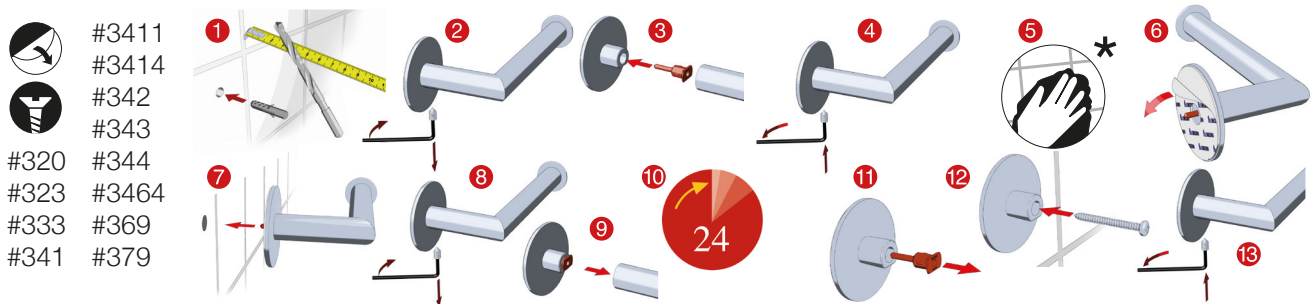

TIME

Fitting Instructions
 Monteringsanvisning
 Monteringsinstruktion
 Monteringsvejledning
 Asennusohje
 Gebrauchsanweisung

*** IMPORTANT!**

- SE** Rengör underlaget noga och lät det torka 10 minuter. Rengöringsmedlet får ej innehålla olja.
- DK** Rengør overfladen grundigt og lad det tørre ca. 10 min. Rengørings-midlet må ikke indeholde olie.
- NO** Rengjør overflaten nøye og la det tørke i 10 minutter. Rengjøringsmiddel må ikke inneholde olje.
- FI** Puhdista asennuskohta huolellisesti ja anna kuivua 10 minuuttia. Puhdistusaine ei saa sisältää öljyä.
- DE** Gründliche Reinigung der Halfflächen, anschließend 10 Minuten trocken lassen. Das Reinigungsmittel darf kein ÖL oder Fett enthalten.
- UK** Clean the wall surface thoroughly and let it dry for 10 minutes. Do not use an oil based cleaner.