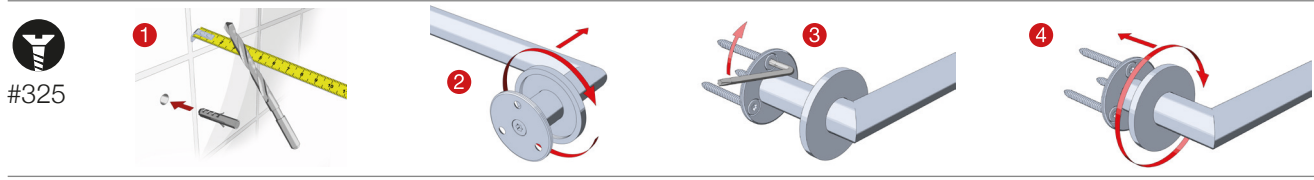

TIME

Fitting Instructions
 Monteringsanvisning
 Monteringsinstruktion
 Monteringsvejledning
 Asennusohje
 Gebrauchsanweisung

*** IMPORTANT!**

- SE** Rengör underlaget noga och lät det torka 10 minuter. Rengöringsmedlet får ej innehålla olja.
- DK** Rengør overfladen grundigt og lad det tørre ca. 10 min. Rengørings-midlet må ikke indeholde olie.
- NO** Rengjør overflaten nøye og la det tørke i 10 minutter. Rengjøringsmiddel må ikke inneholde olje.
- FI** Puhdista asennuskohta huolellisesti ja anna kuivua 10 minuuttia. Puhdistusaine ei saa sisältää öljyä.
- DE** Gründliche Reinigung der Halfflächen, anschließend 10 Minuten trocken lassen. Das Reinigungsmittel darf kein ÖL oder Fett enthalten.
- UK** Clean the wall surface thoroughly and let it dry for 10 minutes. Do not use an oil based cleaner.