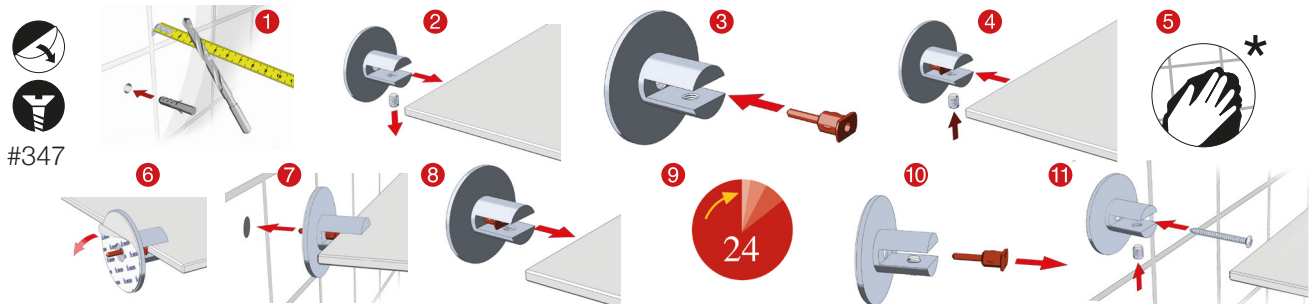

TIME

Fitting Instructions
 Monteringsanvisning
 Monteringsinstruktion
 Monteringsvejledning
 Asennusohje
 Gebrauchsanweisung

*** IMPORTANT!**

- SE** Rengör underlaget noga och lät det torka 10 minuter. Rengöringsmedlet får ej innehålla olja.
- DK** Rengør overfladen grundigt og lad det tørre ca. 10 min. Rengørings-midlet må ikke indeholde olie.
- NO** Rengjør overflaten nøye og la det tørke i 10 minutter. Rengjøringsmiddel må ikke inneholde olje.
- FI** Puhdista asennuskohta huolellisesti ja anna kuivua 10 minuuttia. Puhdistusaine ei saa sisältää öljyä.
- DE** Gründliche Reinigung der Halfflächen, anschließend 10 Minuten trocken lassen. Das Reinigungsmittel darf kein ÖL oder Fett enthalten.
- UK** Clean the wall surface thoroughly and let it dry for 10 minutes. Do not use an oil based cleaner.