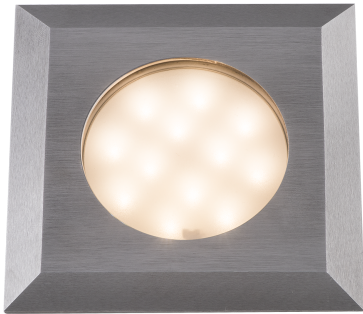

Garden Lights

CARBO

BODENEINBAULEUCHTEN

Artikelnummer : 4135601
EAN : 5907800859690
Statistik code : 94054091
Anzahl der Lampe : 1
Garantie : 3 Jahre

TECHNISCHE SPEZIFIKATIONEN

PRODUKT

Material : Edelstahl
Farbe : Edelstahl
Kabeltyp : SPT-1W
Kabellänge (m) : 1

Breite (mm) : 96
Höhe (mm) : 112

IP Klasse : IP67
Schutzklasse : IIII

MITGELIEFERT ZUBEHÖR / INHALT

+ Extra Gläser
+ Bodeneinbauhülse

LEUCHTMITTEL

Typ : SMD
Austauschbar : Ja
Anzahl der Leuchtmittel : 1
Voltzahl (V) : 12 V
: AC/DC
Startspannung (V) : 9
Wattagen (W) : 2
Lumen output (lm) : 90
Licht Farbe / CCT (K) : 3.000 -
6.000
Durchschnittliche (S) : 10.000
CRI : > 65
Ein/aus Schaltungen : 5.000
Dimmbar : Nein
Energieklasse : A++
Leuchtmittel