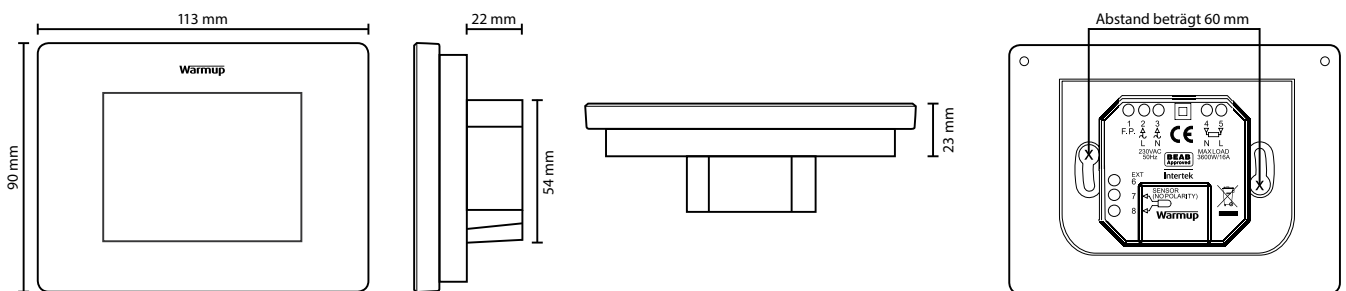

TECHNISCHE DATEN - TEMPO™	
Betriebsspannung	240/230 V: 50 Hz
Max. geschaltete Last	16A (Ohmsche Last), 1A (Induktive Last)
Abmessungen	90 x 113 x 23 mm (Zur Installation empfehlen wir Hohlraum Dosen mit einem Durchmesser von 68-70 mm)
Displaygröße	45 x 50 mm
Sensortyp	Luft und Boden/Umgebungsfühler NTC10K (-12 K ebenfalls kompatibel)
Programmierbar	4 Phasen / 7-Tage-Programm
Schutzgrad	IP20