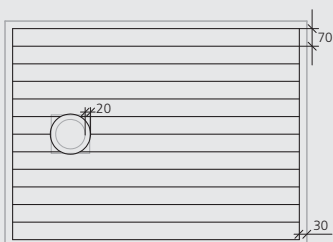

Fundo Top Primo

wedi 610

Fundo Primo

Fundo Primo
900 × 900 mm
1,7 × wedi 610

Fundo Primo
1200 × 900 mm
2 × wedi 610

Fundo Primo
1800 × 900 mm
3,5 × wedi 610

Fundo Primo
1200 × 1200 mm
2,7 × wedi 610

Fundo Primo
1200 × 900 mm
2 × wedi 610

Fundo Primo
1800 × 900 mm
3,5 × wedi 610

Fundo Primo
1400 × 900 mm
2,4 × wedi 610

Fundo Primo
1600 × 1000 mm
3 × wedi 610

Ⓛⓔ Nicht bekleben!

Ⓛⓔ No sticking!

Ⓛⓔ Ne rien coller !

Ⓛⓔ ¡No pegar!

Ⓛⓔ Non incollare!