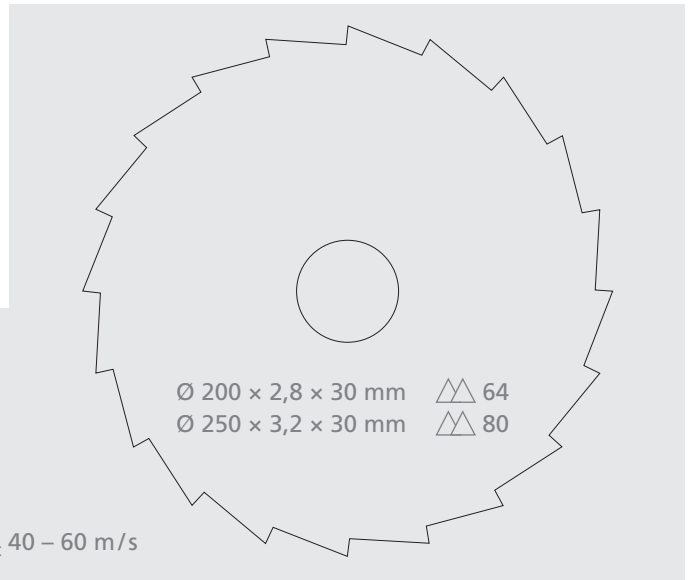

Fundo Top Primo

wedi 610

Fundo Primo

Fundo Primo
900 × 900 mm
1,7 × wedi 610

Fundo Primo
1200 × 900 mm
2 × wedi 610

Fundo Primo
1800 × 900 mm
3,5 × wedi 610

Fundo Primo
1200 × 1200 mm
2,7 × wedi 610

Fundo Primo
1200 × 900 mm
2 × wedi 610

Fundo Primo
1800 × 900 mm
3,5 × wedi 610

Fundo Primo
1400 × 900 mm
2,4 × wedi 610

Fundo Primo
1600 × 1000 mm
3 × wedi 610

Ⓛⓔ Nicht bekleben!

Ⓛⓔ No sticking!

Ⓛⓔ Ne rien coller !

Ⓛⓔ ¡No pegar!

Ⓛⓔ Non incollare!