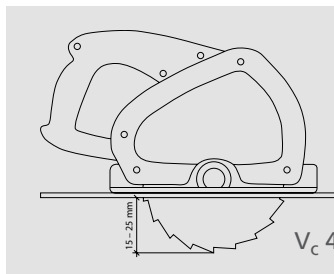

Fundo Top[®]

für Fundo Riolito Neo | for Fundo Riolito Neo
pour Fundo Riolito Neo

wedi 610

Fundo Riolito Neo

Fundo Riolito Neo
1.200 × 900 mm
2,2 × wedi 610

Fundo Riolito Neo
1.800 × 900 mm
3,1 × wedi 610

Fundo Riolito Neo
1.600 × 1.000 mm
3,2 × wedi 610