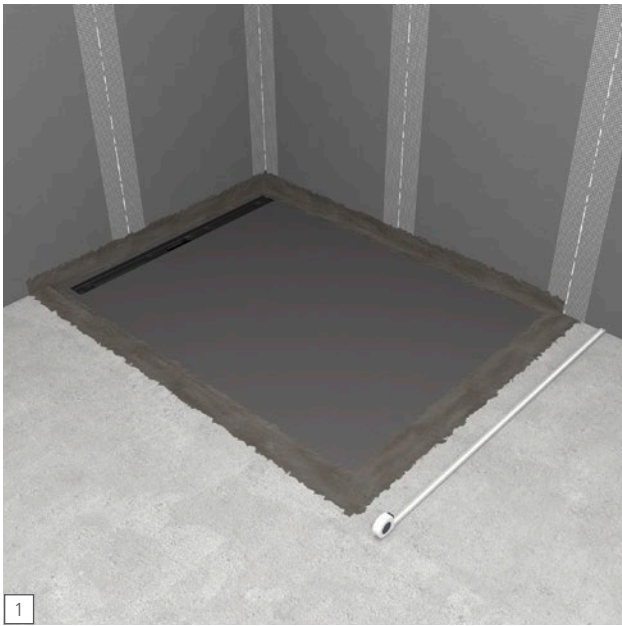

Fundo Top[®]

für Fundo Riolito Neo | for Fundo Riolito Neo
pour Fundo Riolito Neo

wedi 610

Fundo Riolito Neo

Fundo Riolito Neo
1.200 × 900 mm
2,2 × wedi 610

Fundo Riolito Neo
1.800 × 900 mm
3,1 × wedi 610

Fundo Riolito Neo
1.600 × 1.000 mm
3,2 × wedi 610