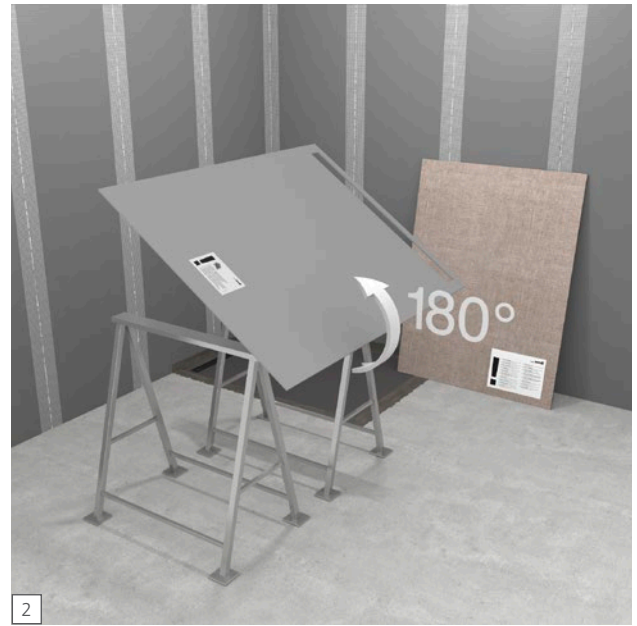

Fundo Top[®]

für Fundo Riolito Neo | for Fundo Riolito Neo
pour Fundo Riolito Neo

wedi 610

Fundo Riolito Neo

Fundo Riolito Neo
1.200 × 900 mm
2,2 × wedi 610

Fundo Riolito Neo
1.800 × 900 mm
3,1 × wedi 610

Fundo Riolito Neo
1.600 × 1.000 mm
3,2 × wedi 610