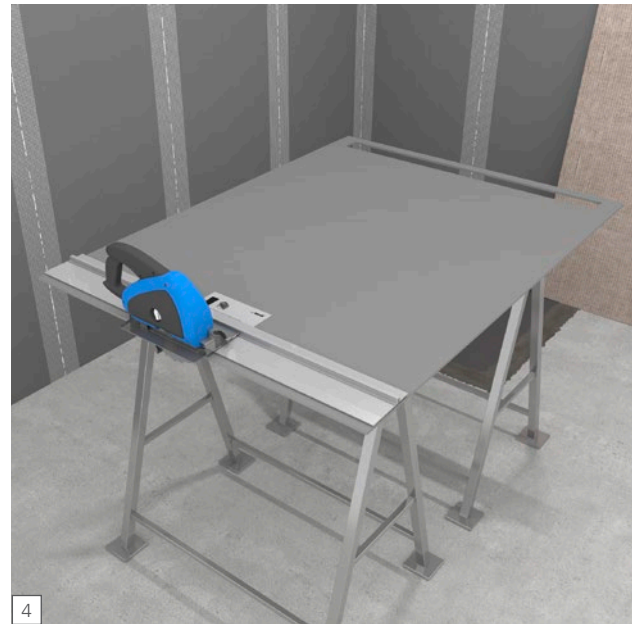

Fundo Top[®]

für Fundo Riolito Neo | for Fundo Riolito Neo
pour Fundo Riolito Neo

wedi 610

Fundo Riolito Neo

Fundo Riolito Neo
1.200 × 900 mm
2,2 × wedi 610

Fundo Riolito Neo
1.800 × 900 mm
3,1 × wedi 610

Fundo Riolito Neo
1.600 × 1.000 mm
3,2 × wedi 610