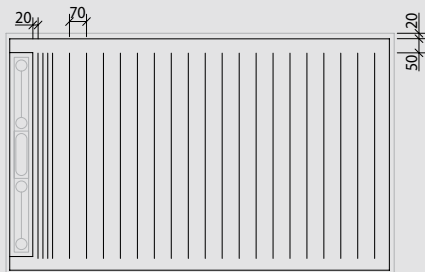

Fundo Top[®]

für Fundo Riolito Neo | for Fundo Riolito Neo
pour Fundo Riolito Neo

wedi 610

Fundo Riolito Neo

Fundo Riolito Neo
1.200 × 900 mm
2,2 × wedi 610

Fundo Riolito Neo
1.800 × 900 mm
3,1 × wedi 610

Fundo Riolito Neo
1.600 × 1.000 mm
3,2 × wedi 610