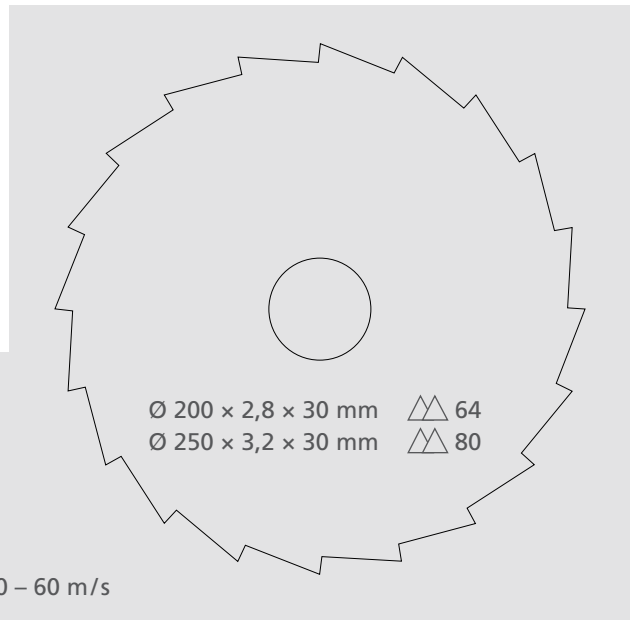

Fundo Top[®]

für Fundo Riolito Neo | for Fundo Riolito Neo
pour Fundo Riolito Neo

wedi 610

Fundo Riolito Neo

Fundo Riolito Neo
1.200 × 900 mm
2,2 × wedi 610

Fundo Riolito Neo
1.800 × 900 mm
3,1 × wedi 610

Fundo Riolito Neo
1.600 × 1.000 mm
3,2 × wedi 610