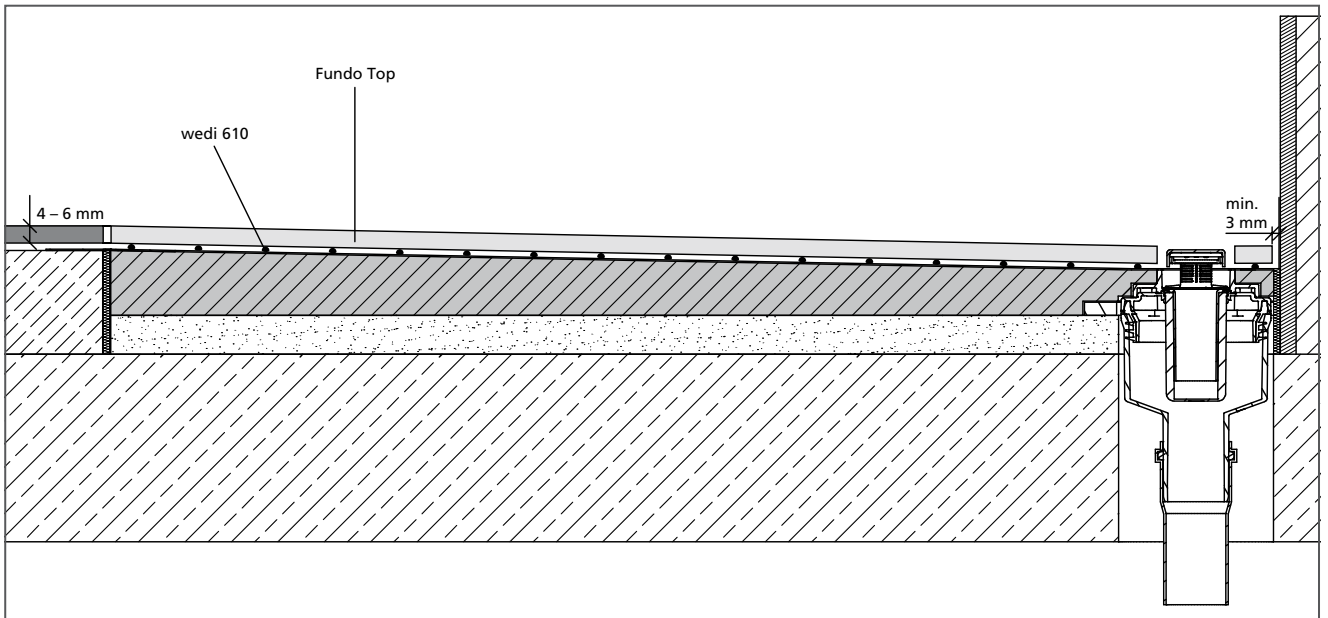

Fundo Top[®]

für Fundo Riolito Neo | for Fundo Riolito Neo
pour Fundo Riolito Neo

wedi 610

Fundo Riolito Neo

Fundo Riolito Neo
1.200 × 900 mm
2,2 × wedi 610

Fundo Riolito Neo
1.800 × 900 mm
3,1 × wedi 610

Fundo Riolito Neo
1.600 × 1.000 mm
3,2 × wedi 610