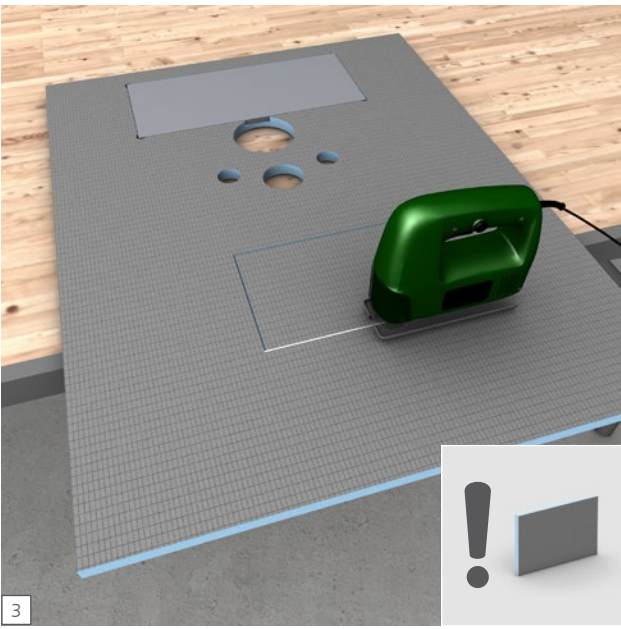

# wedi I-Board | I-Board Plus

**wedi GmbH**

Hollefeldstraße 51  
48282 Emsdetten  
Deutschland

Telefon +49 2572 156-0  
Telefax +49 2572 156-133

info@wedi.de  
www.wedi.eu