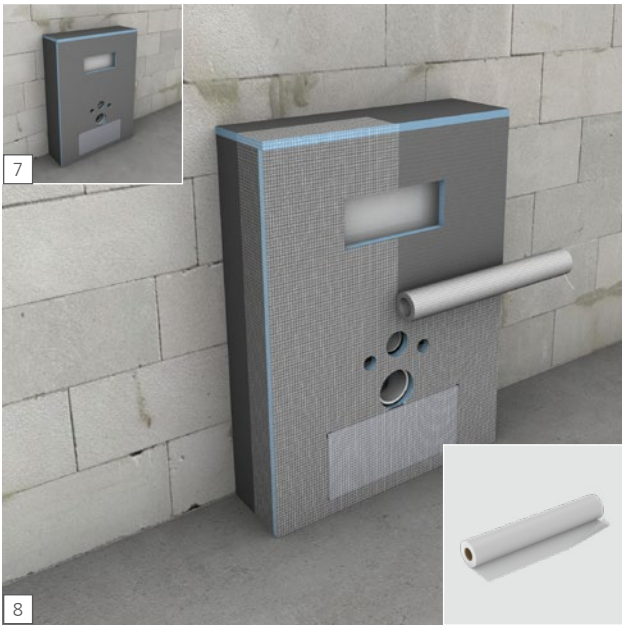

# wedi I-Board | I-Board Plus

**wedi GmbH**

Hollefeldstraße 51  
48282 Emsdetten  
Deutschland

Telefon +49 2572 156-0  
Telefax +49 2572 156-133

info@wedi.de  
www.wedi.eu