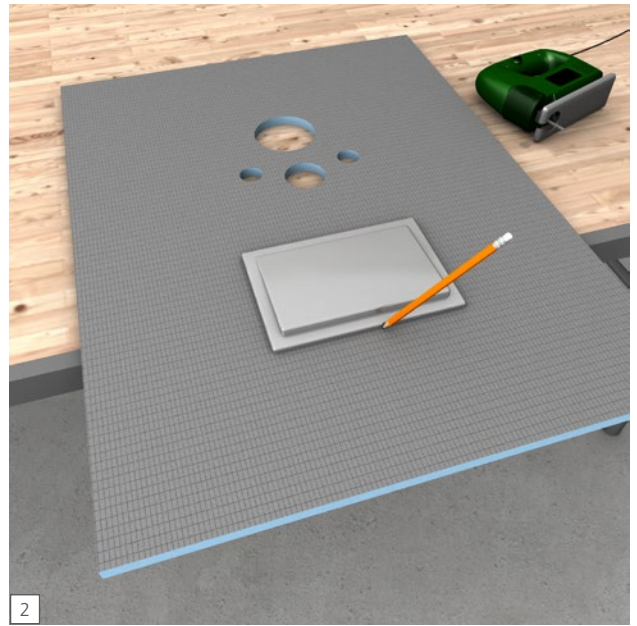

# wedi I-Board | I-Board Plus

**wedi GmbH**

Hollefeldstraße 51  
48282 Emsdetten  
Deutschland

Telefon +49 2572 156-0  
Telefax +49 2572 156-133

info@wedi.de  
www.wedi.eu