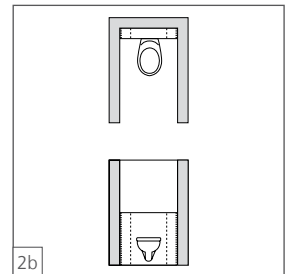

# wedi I-Board | I-Board Plus

**wedi GmbH**

Hollefeldstraße 51  
48282 Emsdetten  
Deutschland

Telefon +49 2572 156-0  
Telefax +49 2572 156-133

info@wedi.de  
www.wedi.eu