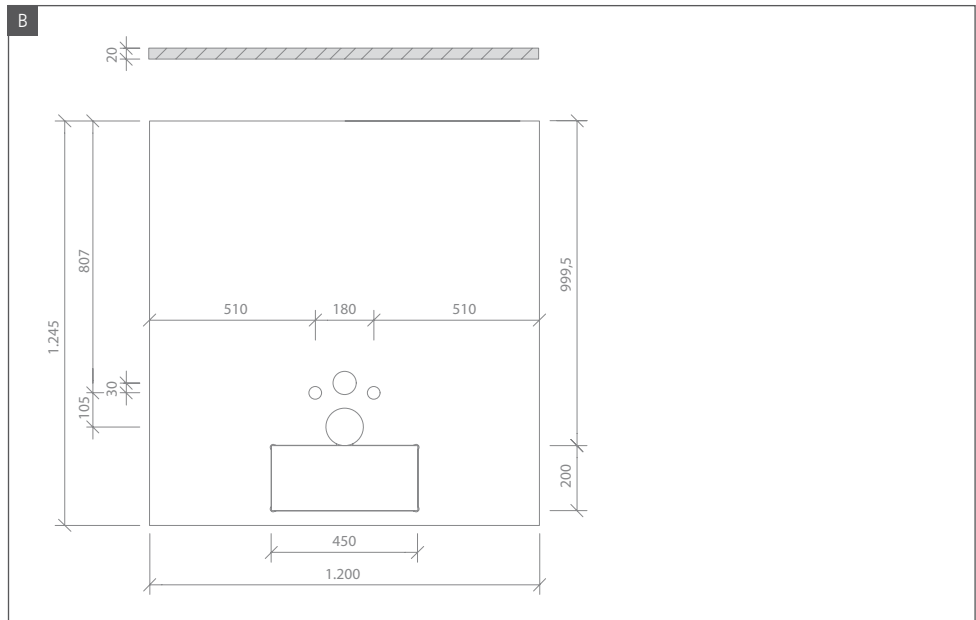

# wedi I-Board | I-Board Plus

**wedi GmbH**

Hollefeldstraße 51  
48282 Emsdetten  
Deutschland

Telefon +49 2572 156-0  
Telefax +49 2572 156-133

info@wedi.de  
www.wedi.eu