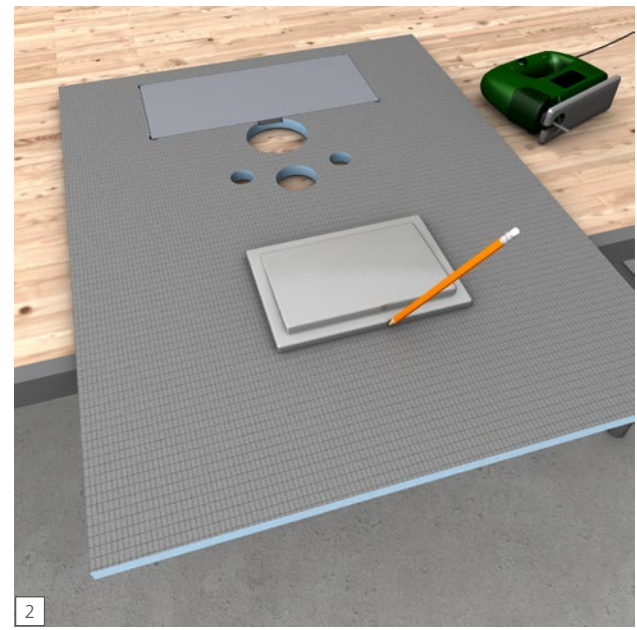

# wedi I-Board | I-Board Plus

**wedi GmbH**

Hollefeldstraße 51  
48282 Emsdetten  
Deutschland

Telefon +49 2572 156-0  
Telefax +49 2572 156-133

info@wedi.de  
www.wedi.eu