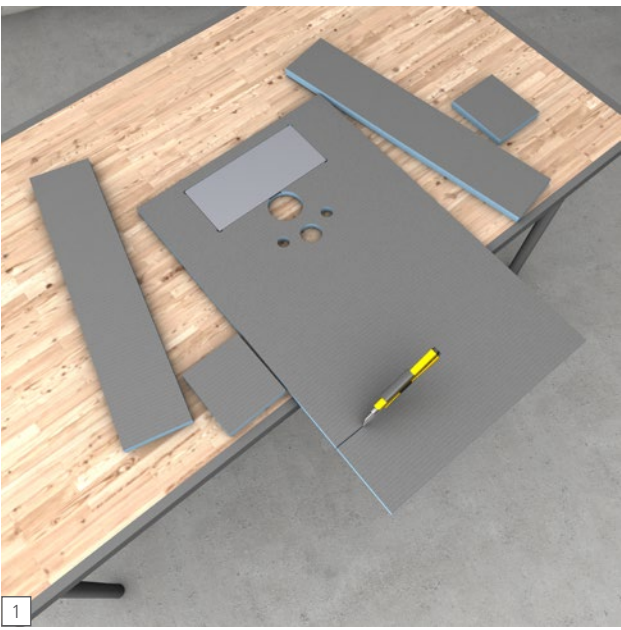

# wedi I-Board | I-Board Plus

**wedi GmbH**

Hollefeldstraße 51  
48282 Emsdetten  
Deutschland

Telefon +49 2572 156-0  
Telefax +49 2572 156-133

info@wedi.de  
www.wedi.eu