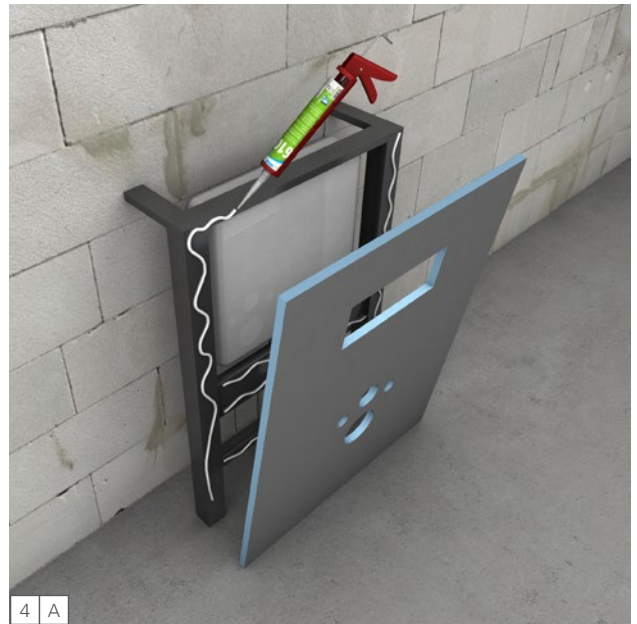

# wedi I-Board | I-Board Plus

**wedi GmbH**

Hollefeldstraße 51  
48282 Emsdetten  
Deutschland

Telefon +49 2572 156-0  
Telefax +49 2572 156-133

info@wedi.de  
www.wedi.eu