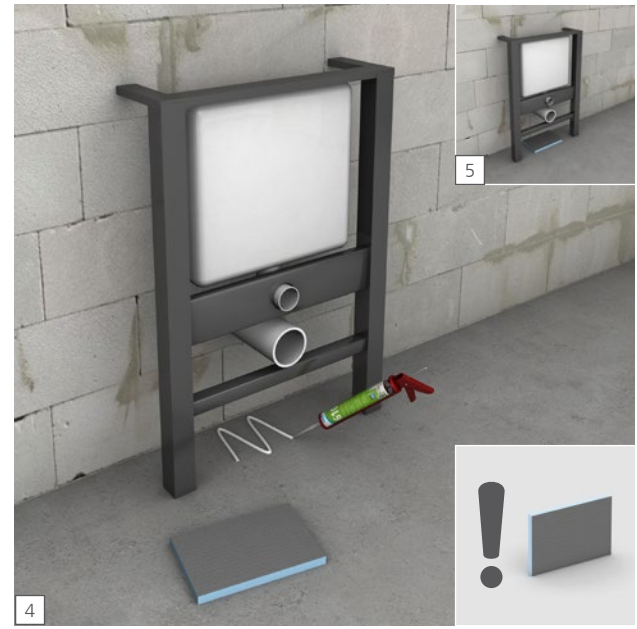

# wedi I-Board | I-Board Plus

**wedi GmbH**

Hollefeldstraße 51  
48282 Emsdetten  
Deutschland

Telefon +49 2572 156-0  
Telefax +49 2572 156-133

info@wedi.de  
www.wedi.eu