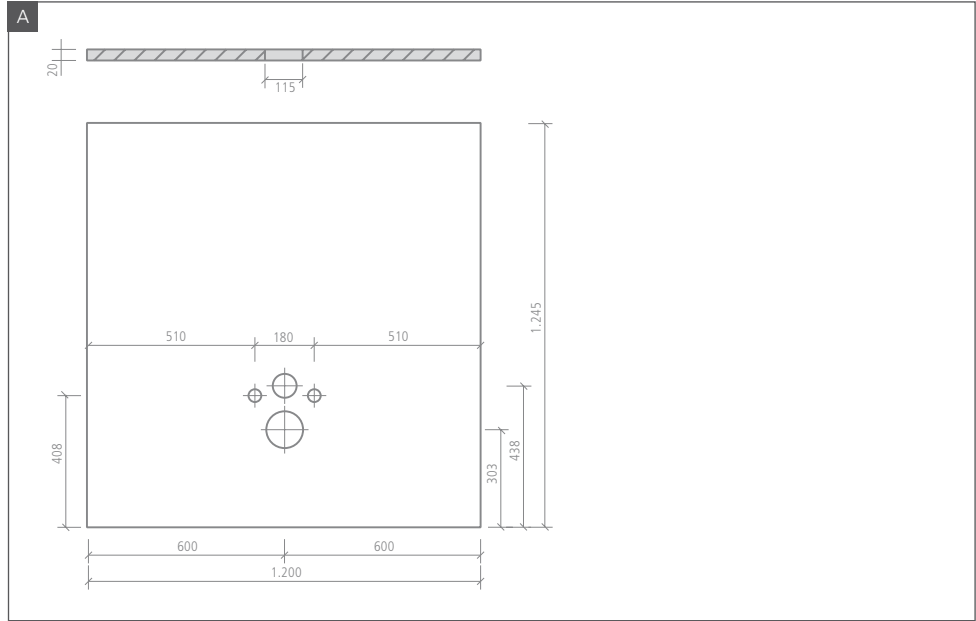

# wedi I-Board | I-Board Plus

**wedi GmbH**

Hollefeldstraße 51  
48282 Emsdetten  
Deutschland

Telefon +49 2572 156-0  
Telefax +49 2572 156-133

info@wedi.de  
www.wedi.eu