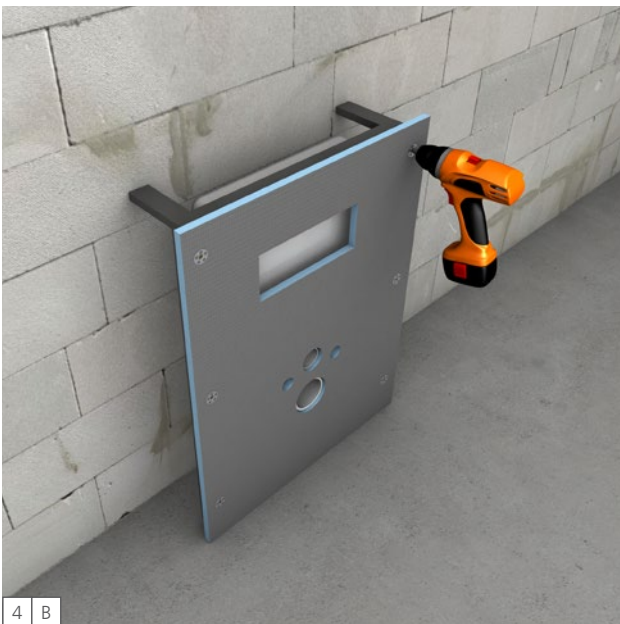

# wedi I-Board | I-Board Plus

**wedi GmbH**

Hollefeldstraße 51  
48282 Emsdetten  
Deutschland

Telefon +49 2572 156-0  
Telefax +49 2572 156-133

info@wedi.de  
www.wedi.eu