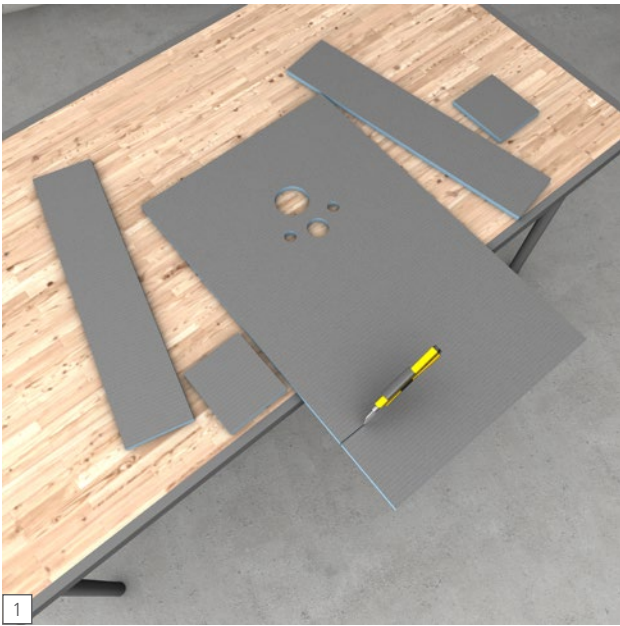

# wedi I-Board | I-Board Plus

**wedi GmbH**

Hollefeldstraße 51  
48282 Emsdetten  
Deutschland

Telefon +49 2572 156-0  
Telefax +49 2572 156-133

info@wedi.de  
www.wedi.eu