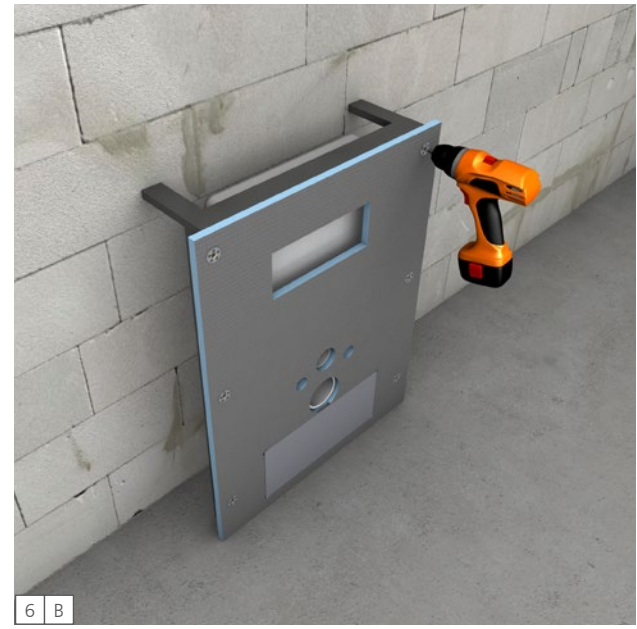

# wedi I-Board | I-Board Plus

**wedi GmbH**

Hollefeldstraße 51  
48282 Emsdetten  
Deutschland

Telefon +49 2572 156-0  
Telefax +49 2572 156-133

info@wedi.de  
www.wedi.eu