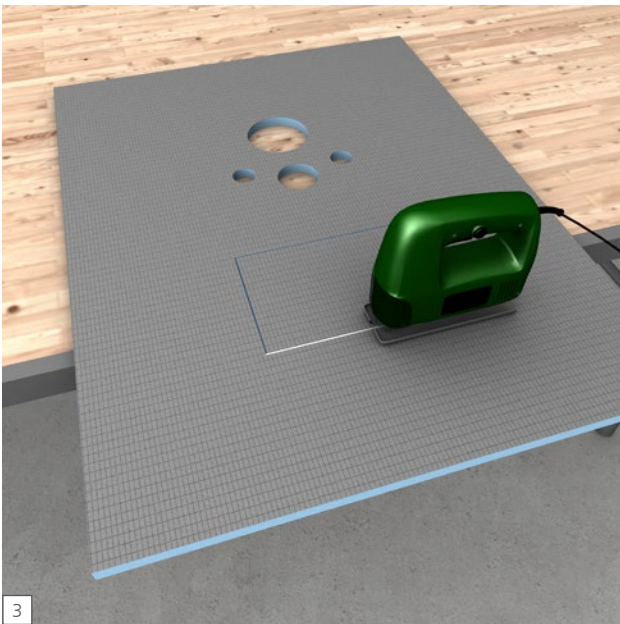

# wedi I-Board | I-Board Plus

**wedi GmbH**

Hollefeldstraße 51  
48282 Emsdetten  
Deutschland

Telefon +49 2572 156-0  
Telefax +49 2572 156-133

info@wedi.de  
www.wedi.eu