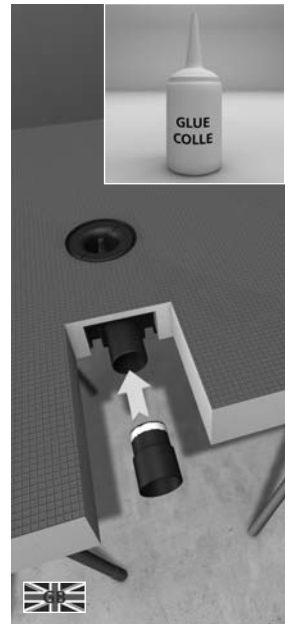

...wedi®

Fundo Integro

wedi GmbH

Hollefeldstraße 51
48282 Emsdetten
Deutschland

Telefon +49 25 72 156-0
Telefax +49 25 72 156-133

info@wedi.de
www.wedi.eu